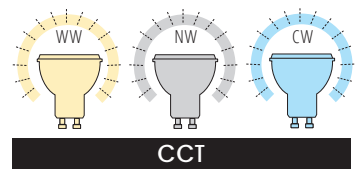

⚡ 220-240V; 50/60Hz   ⏏ GU10   ⌚ 20000h   Ⓢ 15000   ⚡ Ra≥80   ⊕ ≤ 6x MacAdam Ellipse   Ⓛ Ei A+

22700	TOMI LED5W GU10-WW	5 W	33 W	360lm	290lm	3000K	EAN -5905339227003
22824	TOMI LED5W GU10-NW	5 W	33 W	370lm	300lm	4000K	EAN -5905339228246
22701	TOMI LED5W GU10-CW	5 W	34 W	380lm	300lm	5300K	EAN -5905339227010
22821	TOMI LED7W GU10-WW	7 W	42 W	500lm	400lm	3000K	EAN -5905339228215
22825	TOMI LED7W GU10-NW	7 W	42 W	510lm	410lm	4000K	EAN -5905339228253
22820	TOMI LED7W GU10-CW	7 W	43 W	520lm	410lm	5300K	EAN -5905339228208