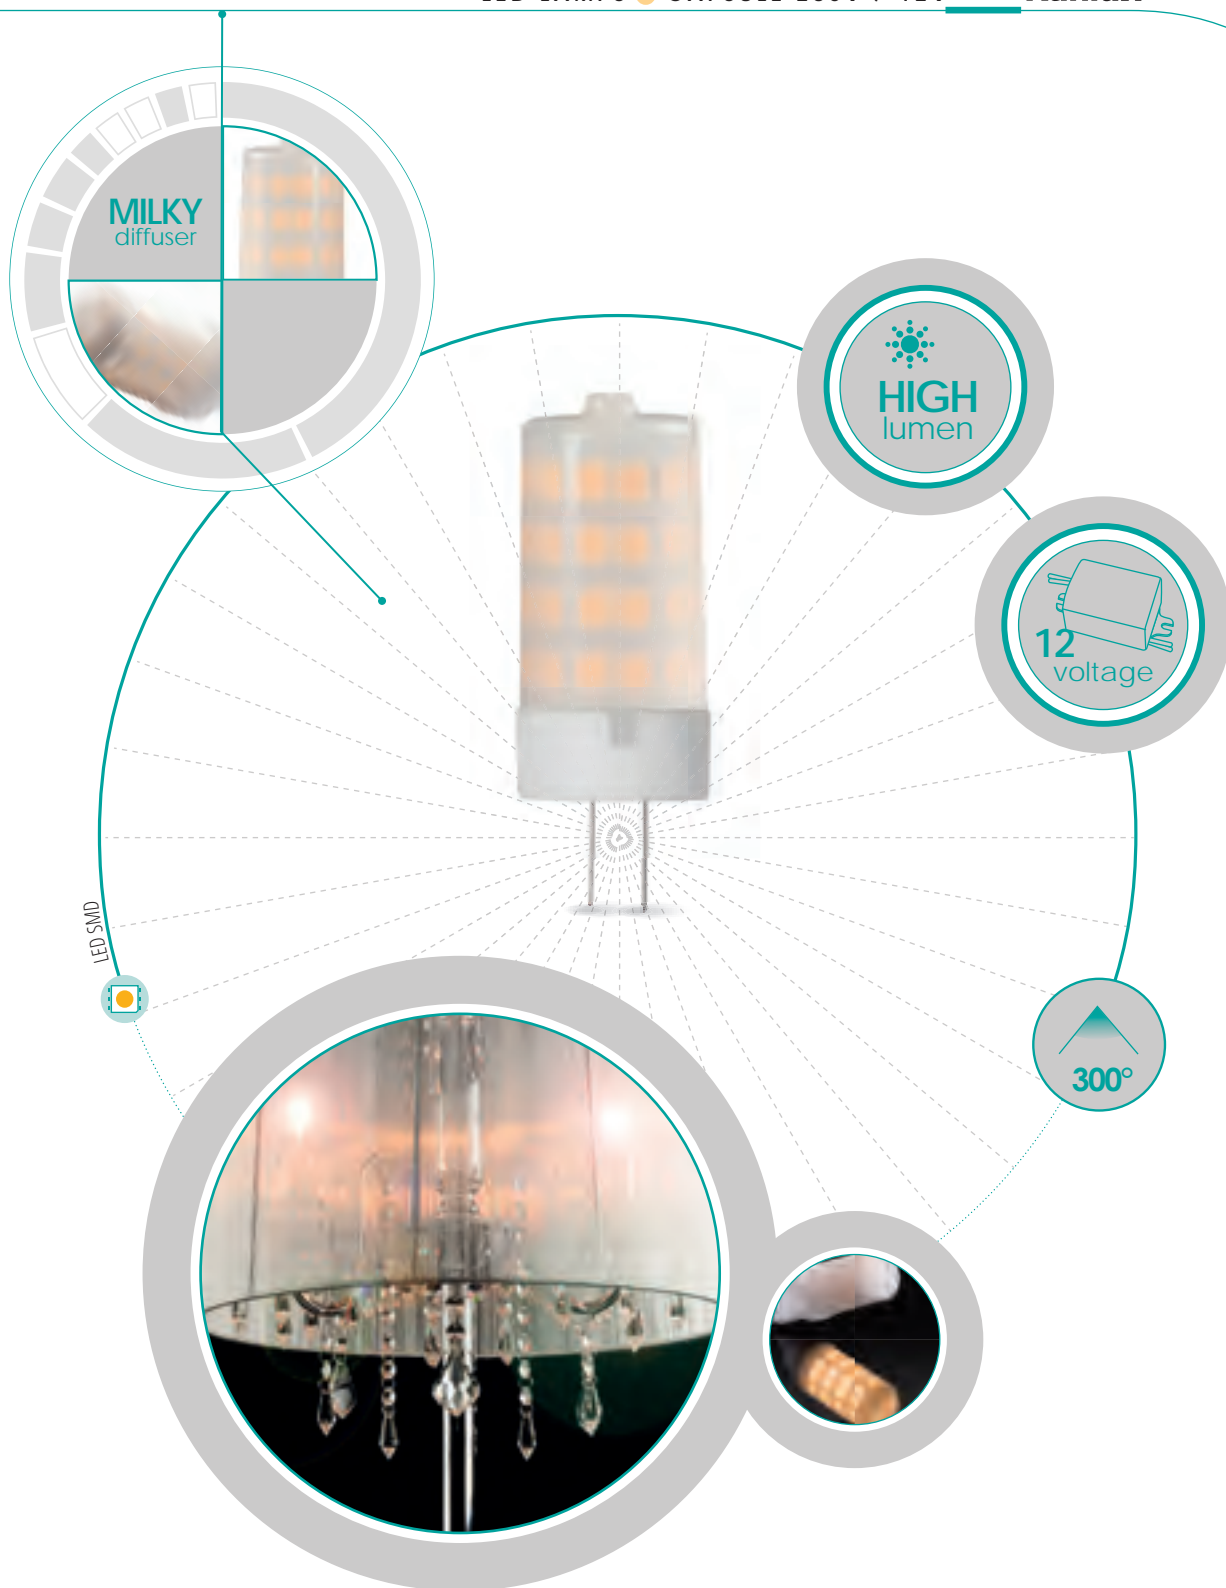

ZUBI LED G4

⚡ 12V AC; 50/60 Hz   ⚡ 12V DC   ⚗ G4   ⌚ 15000h   ⏰ 20000   ⚡ Ra≥80   ⌚ ≤6x MacAdam Ellipse   Ⓛ Ei > A++

📁 24523 ZUBI LED 2,5W G4-WW   ⚡ 2,5 W   ⚡ 25W   ⚡ 250lm   🟡 3000K   EAN -5905339245236