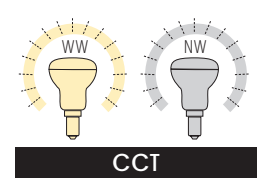

# SIGO

⚡ 220-240V; 50/60Hz

🕒 15000h

🕒 (ON/OFF) 15000

💡 Ra≥80

🌀 ≤ 6x MacAdam Elipse

📦 Ei A+

📁 22733	SIGO R39 LED E14-WW	🔌 E14	🕒 4 W	🔌➡💡 30W	☀️ 320lm	🟡 3000K	EAN -5905339227331
📁 22734	SIGO R39 LED E14-NW	🔌 E14	🕒 4 W	🔌➡💡 30W	☀️ 320lm	🟡 4000K	EAN -5905339227348
📁 22735	SIGO R50 LED E14-WW	🔌 E14	🕒 6 W	🔌➡💡 41W	☀️ 480lm	🟡 3000K	EAN -5905339227355
📁 22736	SIGO R50 LED E14-NW	🔌 E14	🕒 6 W	🔌➡💡 41W	☀️ 480lm	🟡 4000K	EAN -5905339227362
📁 22737	SIGO R63 LED E27-WW	🔌 E27	🕒 8 W	🔌➡💡 50W	☀️ 640lm	🟡 3000K	EAN -5905339227379
📁 22738	SIGO R63 LED E27-NW	🔌 E27	🕒 8 W	🔌➡💡 50W	☀️ 640lm	🟡 4000K	EAN -5905339227386