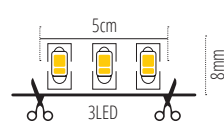

LEDS-P WHITE

⚡ 12V DC   📏 l=5m(100x5cm)=300LED   ⌚ 17500h   ⚡ ON/OFF 15000   ⦿ ≤6x MacAdam Elipse   📦 Ei > A- A++

📁 24012	LEDS-P 4W/M IP54-WW	👁️ 4 W/m	☀️ 300lm/m	📏 3500K	EAN -5905339240125
📁 24013	LEDS-P 4W/M IP54-CW	👁️ 4 W/m	☀️ 300lm/m	📏 5700K	EAN -5905339240132
📁 24122	LEDS-P 10W/M IP54 WW	👁️ 10 W/m	☀️ 800lm/m	📏 3500K	EAN -5905339241221
📁 24123	LEDS-P 10W/M IP54 CW	👁️ 10 W/m	☀️ 800lm/m	📏 5700K	EAN -5905339241238