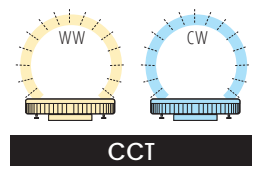

⚡ 220-240V; 50/60Hz   ⏰ GX53   ⌚ 25000h   ⏴ 15000   ⚡ Ra≥80   ⊕ ≤ 6x MacAdam Ellipse   Ⓜ A+

📁 22420	ESG LED 7W GX53-WW	⚡ 7W	💡 41W	☀️ 480lm	◀️ 375lm	🟡 3000K	EAN -5905339224200
📁 22421	ESG LED 7W GX53-CW	⚡ 7W	💡 44W	☀️ 530lm	◀️ 415lm	🟢 6000K	EAN -5905339224217