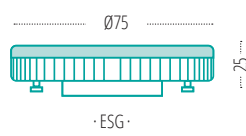

⚡ 220-240V; 50/60Hz   ⏰ GX53   ⌚ 25000h   ⏴ 15000   ⚡ Ra≥80   ⊕ ≤ 6x MacAdam Ellipse   Ⓜ A+

📁 22420	ESG LED 7W GX53-WW	⚡ 7W	💡 41W	☀️ 480lm	◀️ 375lm	🟡 3000K	EAN -5905339224200
📁 22421	ESG LED 7W GX53-CW	⚡ 7W	💡 44W	☀️ 530lm	◀️ 415lm	🟢 6000K	EAN -5905339224217