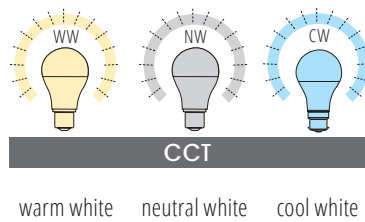

INDEX

14	APPLE LED E27-WW	24256	114	DD-16W/4P 3500K	12660	49	GIO LED G9 NW	22661	26	IDO 4,5W T SMD E14-WW	23382
56	AR-111 LED SL/CW/SR	22963	114	DD-21W/4P 3500K	12661	49	GIO LED G9 WW	22660	27	IDO 6,5W T SMD E14-NW	23491
56	AR-111 LED SL/CW/W	22961	114	DD-28W/4P 3500K	12662	99	GIVRO LED-BL 50M	08631	27	IDO 6,5W T SMD E14-WW	23490
56	AR-111 LED SL/WW/SR	22962	114	DD-38W/4P 3500K	12663	99	GIVRO LED-CW 50M	08630	110	J-1000W 189MM	10418
56	AR-111 LED SL/WW/W	22960	9	DIXI FILLED 4W E27-WW	22464	99	GIVRO LED-GN 50M	08633	111	J-120W 118MM STAR	08500
55	AR-111 REF LED G53-CW	22612	9	DIXI FILLED 6W E27-WW	22468	99	GIVRO LED-RE 50M	08632	111	J-120W 78MM STAR	08491
55	AR-111 REF LED G53-WW	22613	9	DIXI FILLED 8W E27-WW	26044	99	GIVRO LED-WW 50M	08642	110	J-1500W 254MM	10419
30	BILO 3W T SMD E14-WW	23040	26	DUN 4,5W T SMD E14-NW	23381	99	GIVRO LED-Y 50M	08634	111	J-160W 118MM STAR	08501
30	BILO 3W T SMD E27-WW	23041	26	DUN 4,5W T SMD E14-WW	23380	100	GIVRO PR SET	08637	111	J-230W 118MM STAR	08502
30	BILO 5W T SMD E14-WW	23042	27	DUN 6,5W T SMD E14-NW	23431	100	GIVRO-90L	08636	111	J-400W 118MM STAR	08503
30	BILO 5W T SMD E27-WW	23043	27	DUN 6,5W T SMD E14-WW	23430	100	GIVRO-I	08639	111	J-80W 78MM STAR	08490
31	BILO 6,5W T SMDE14-NW	23423	59	ES-111 LED SL/CW/SR	22973	100	GIVRO-PEND	08640	109	JC-10W G4	10722
31	BILO 6,5W T SMDE14-WW	23422	59	ES-111 LED SL/CW/W	22971	100	GIVRO-T	08641	109	JC-10W4/EK	10432
31	BILO 6,5W T SMDE27-NW	23421	59	ES-111 LED SL/WW/SR	22972	100	GIVRO-X	08635	109	JC-20W G4	10724
31	BILO 6,5W T SMDE27-WW	23420	59	ES-111 LED SL/WW/W	22970	100	GIVRO-Z	08638	109	JC-20W GY6.35	10730
104	CDH/CL 28W E14	18440	58	ES-111 REF LED-CW	25421	103	GLH/CL 100W E27	18454	109	JC-20W4/EK	10433
104	CDH/CL 42W E14	18441	58	ES-111 REF LED-WW	25420	103	GLH/CL 28W E27	18450	109	JC-35W G4	10726
89	CONNECT C/D/E	19192	64	ESG LED 7W GX53-CW	22421	103	GLH/CL 42W E27	18451	109	JC-35W GY6.35	10732
90	CONNECT C/D/E	19192	64	ESG LED 7W GX53-WW	22420	103	GLH/CL 52W E27	18452	109	JC-35W4/EK	10434
91	CONNECT C/D/E	19192	43	FULLED GU10-3,3W-CW	26035	103	GLH/CL 70W E27	18453	109	JC-50W GY6.35	10734
95	CONNECT C/D/E/I	26563	43	FULLED GU10-3,3W-NW	26034	87	HANDLE A	19190	109	JC-5W G4	10720
88	CONNECT-L B	26604	43	FULLED GU10-3,3WS3-CW	26032	94	HANDLE B/F	26596	51	LED12 SMD G4-WW	08951
89	CONNECT-L C	26562	43	FULLED GU10-3,3WS3-NW	26031	89	HANDLE C/D/E	19191	40	LED15 C GU10-CW-C	23931
79	CONNECTOR 8	19030	43	FULLED GU10-3,3WS3-WW	26030	90	HANDLE C/D/E	19191	40	LED15 C GU10-WW-C	23930
79	CONNECTOR 8-CP	19032	43	FULLED GU10-3,3W-WW	26033	91	HANDLE C/D/E	19191	44	LED15 C MR16-CW-B	22204
79	CONNECTOR 8-CPC	19033	21	G125 FILLED 6W E27-WW	26042	95	HANDLE C/D/E/I	26597	44	LED15 C MR16-WW-B	22203
79	CONNECTOR RGB 10	19038	107	G9-20W STAR	18420	96	HANDLE G	26598	51	LED6 SMD G4-WW	08952
79	CONNECTOR RGB 10-CP	19036	107	G9-33W STAR	18421	97	HANDLE H	26599	80	LEDS SET B-SE DBL	26325
79	CONNECTOR RGB 10-CPC	19037	107	G9-48W STAR	18422	92	HANDLE J/K	26595	81	LEDS SET B-SE SGL	26324
78	CONTROLLER LED RGB-IR	08041	107	G9-60W STAR	18423	93	HANDLE J/K	26595	82	LEDS SET S-DIM IR	26320
78	CONTROLLER LED RGB-IR20	18960	52	GIO LED G4 FL-NW	22663	97	HANDLE SIDE H	26600	83	LEDS SET S-DIM TS	26321
78	CONTROLLER LED RGB-RF	22140	52	GIO LED G4 FL-WW	22662	26	IDO 4,5W T SMD E14-NW	23383	84	LEDS SET W-SE ACCU	26322