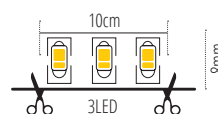

IP54

LED SMD 2835

for bedroom and furniture use

**LEDS-SET** B-SE

⚡ PRI: 220-240V; 50/60Hz; SEC: 12V DC    Ⓛ I=1,2m    ⌚ 15000h    Ⓢ 15000    Ⓞ ≤6x MacAdam Ellipse    Ⓔ A - A++

📁 26324 LEDS SET B-SE SGL    🌀 3,3 W    ☀️ 240lm    📏 3000-3900K    EAN -5905339263247