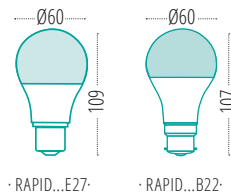

RAPID^{PRO}

⚡ 220-240V; 50/60Hz

🕒 20000h

🔌 (ON/OFF) 15000

☀️ Ra≥80

⊕ ≤ 6x MacAdam Elipse

📏 E1 > A+

📁 22950	RAPID PRO LED E27-WW	≡ E27	🕒 9,5W	🔌 →💡 60W	☀️ 800lm	🟡 3000K	EAN -5905339229502
📁 22951	RAPID PRO LED E27-NW	≡ E27	🕒 9,5W	🔌 →💡 63W	☀️ 850lm	🟡 4000K	EAN -5905339229519
📁 22952	RAPID PRO LED B22-WW	≡ B22	🕒 10W	🔌 →💡 60W	☀️ 800lm	🟡 3000K	EAN -5905339229526
📁 22953	RAPID PRO LED B22-CW	≡ B22	🕒 10W	🔌 →💡 60W	☀️ 800lm	🟡 6500K	EAN -5905339229533