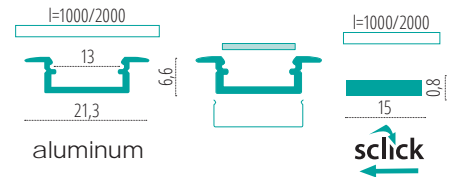

PROFILE FOR LINEAR LED MODULES

26548	PROFILO K	aluminum	EAN -5905339265487
26549	PROFILO K 2M	aluminum	EAN -5905339265494
26550	PROFILO K-W	white	EAN -5905339265500
26551	PROFILO K-W 2M	white	EAN -5905339265517
26564	SHADE J/K-FR	transparent	EAN -5905339265647
26565	SHADE J/K-W	white	EAN -5905339265654
26566	SHADE J/K-FR 2m	transparent	EAN -5905339265661
26567	SHADE J/K-W 2m	white	EAN -5905339265678
26589	STOPPER K	grey	EAN -5905339265890
26606	STOPPER K-W	white	EAN -5905339266064
26595	HANDLE J/K	grey	EAN -5905339265951