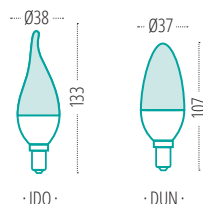

IDO/DUN_{6,5W}

⚡ 220-240V; 50/60Hz   ⚙ E14   ⌚ 20000h   ⚡ OFF 15000   ⚡ Ra≥80   Ⓢ ≤6x MacAdam Ellipse   Ⓢ Ei A+

23490	IDO 6,5W T SMD E14-WW	6,5W	48W	600lm	3000K	EAN -5905339234902
23491	IDO 6,5W T SMD E14-NW	6,5W	48W	600lm	4000K	EAN -5905339234919
23430	DUN 6,5W T SMD E14-WW	6,5W	48W	600lm	3000K	EAN -5905339234308
23431	DUN 6,5W T SMD E14-NW	6,5W	48W	600lm	4000K	EAN -5905339234315