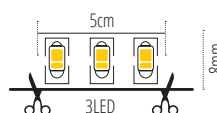

LED SMD 2835