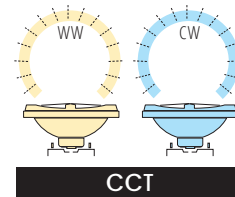

AR-111 LED REF

⚡ 12V AC; 50/60 Hz / 12V DC   ⚙ G53   ⌚ 17500h   ⚡ 15000   ⚡ Ra≥80   ⚡ ≤6x MacAdam Ellipse   Ⓛ Ei > A

22613	AR-111 REF LED G53-WW	12W	53W	680lm	460lm	2700K	EAN -5905339226136
22612	AR-111 REF LED G53-CW	12W	55W	730lm	490lm	6000K	EAN -5905339226129