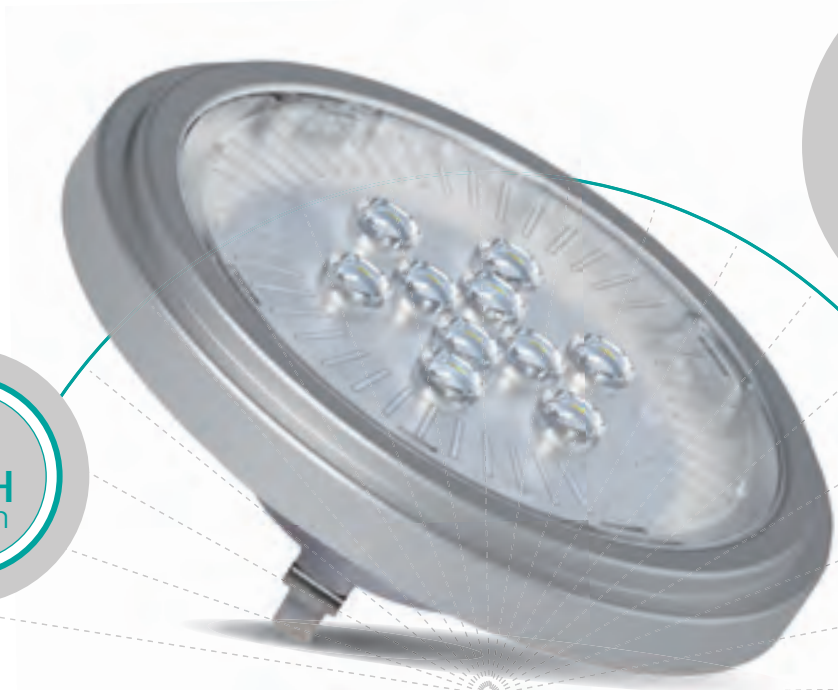

AR-111 LED SL

⚡ 12V DC   ⚙ G53   ⌚ 25000h   ⏻ (ON/OFF) 15000   ⚡ Ra>80   ⊕ ≤ 6x MacAdam Elipse   Ⓛ Ei > A+

22962	AR-111 LED SL/WW/SR	11 W	66 W	900lm	710lm	2700K	EAN -5905339229625
22963	AR-111 LED SL/CW/SR	11 W	66 W	900lm	710lm	6500K	EAN -5905339229632
22960	AR-111 LED SL/WW/W	11 W	66 W	900lm	710lm	2700K	EAN -5905339229601
22961	AR-111 LED SL/CW/W	11 W	66 W	900lm	710lm	6500K	EAN -5905339229618