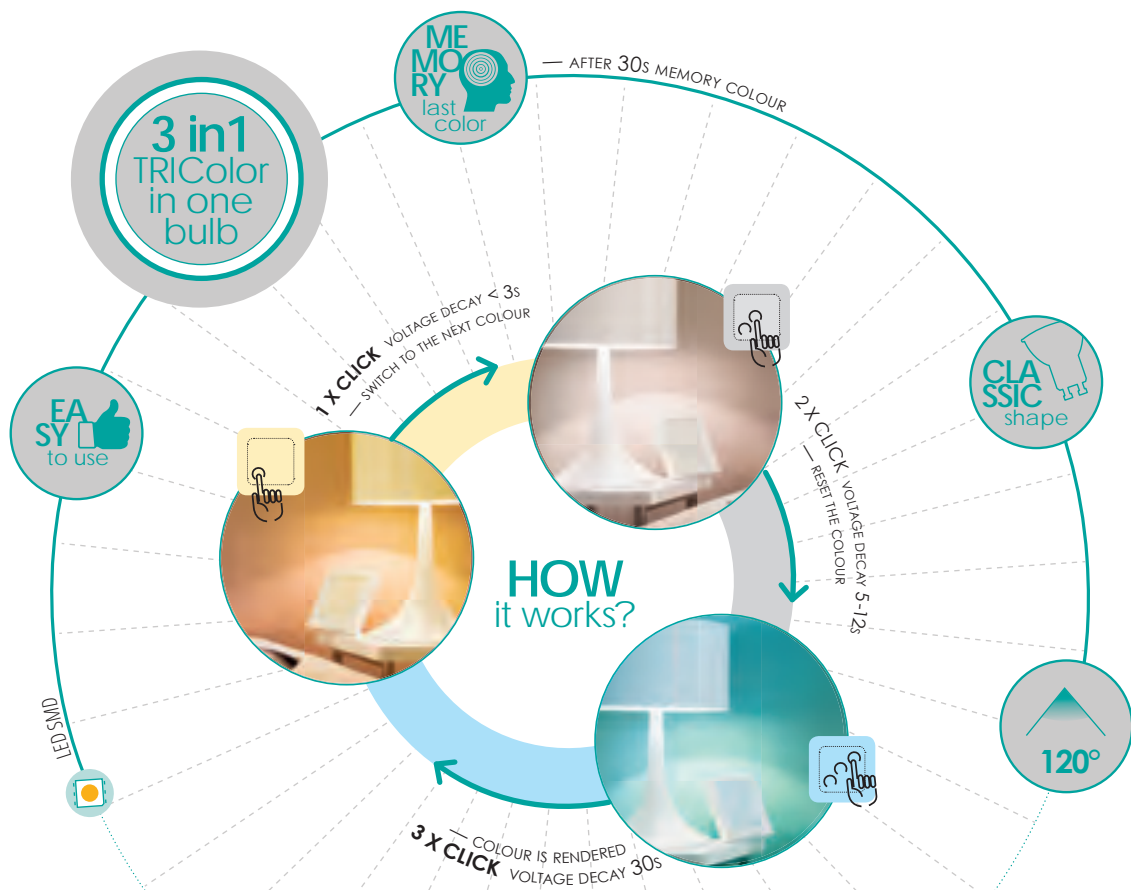

TRIColor

⚡ 220-240V; 50/60Hz

🔌 GU10

🕒 20000h

🔌 ON/OFF 15000

💡 Ra≥80

⊕ ≤6x MacAdam Ellipse

📏 Ei A+

📁 22910 TRIColor LED GU10

🌀 5 W	🔌 32 W	☀️ 350lm	📏 300lm	🎨 2700K
🌀 5 W	🔌 35 W	☀️ 400lm	📏 340lm	🎨 4000K
🌀 5 W	🔌 33 W	☀️ 370lm	📏 315lm	🎨 6500K

EAN -5905339229106