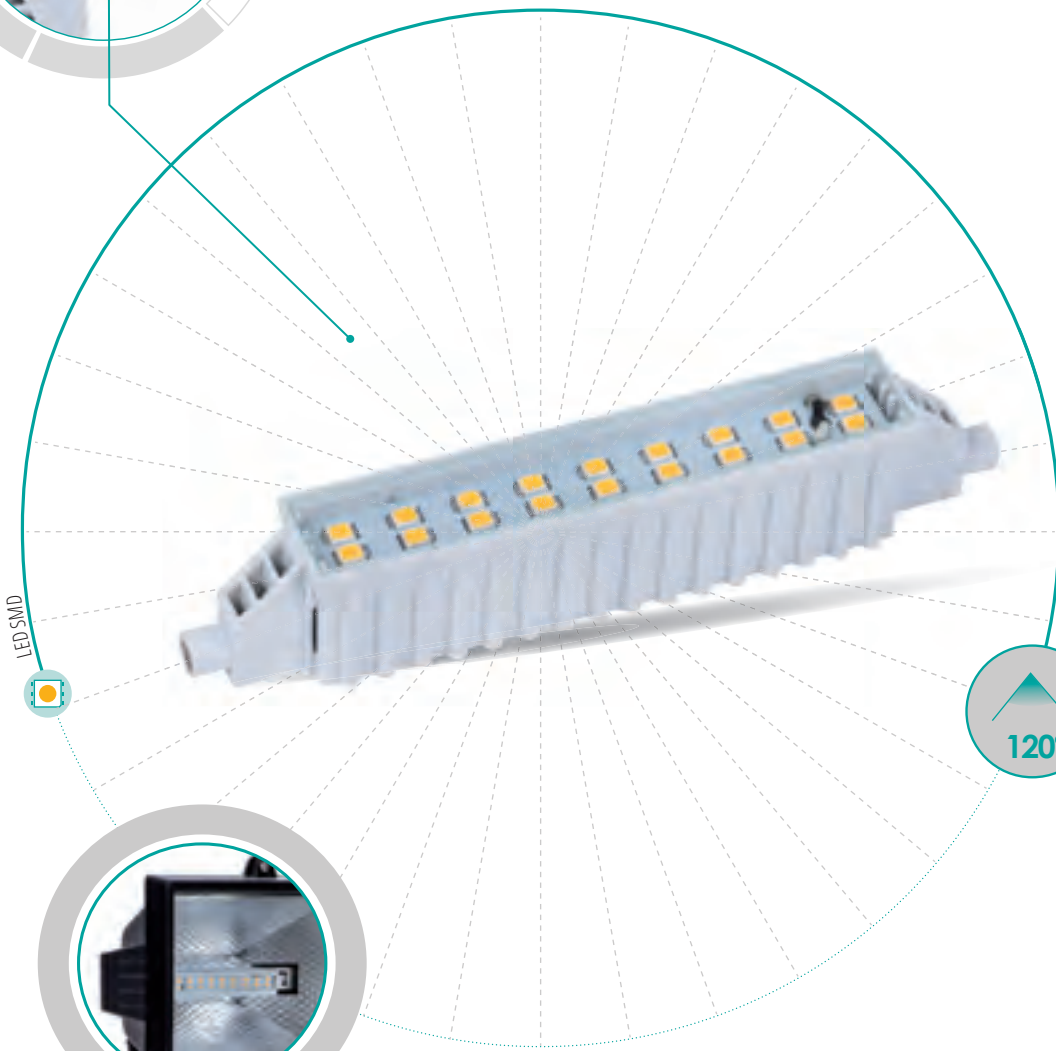

LED SMD

120°