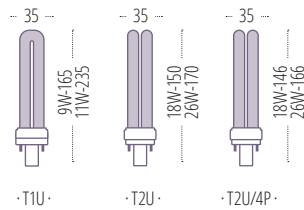

T1U/T2U

4000K

Ra≥80

≤ 5x MacAdam Ellipse

10671 T1U-9W/K	G23	9W	603lm	8000h	Ei A	EAN -5905339106711
10672 T1U-11W/K	G23	11W	902lm	8000h	Ei A	EAN -5905339106728
10661 T2U-18W/K	G24d	18W	1200lm	8000h	Ei B	EAN -5905339106612
10662 T2U-26W/K	G24d	26W	1716lm	8000h	Ei B	EAN -5905339106629
08963 T2U-18W/4P 4000K	G24q	18W	1206lm	10000h	Ei A	EAN -5905339089632
08961 T2U-26W/4P 4000K	G24q	26W	1716lm	10000h	Ei A	EAN -5905339089618