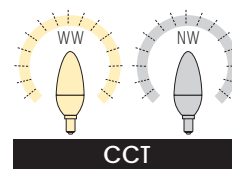

LED SMD

IDO/DUN 4,5W

⚡ 220-240V; 50/60Hz

🌀 E14

🕒 20000h

🔌 (OFF) 15000

🌞 Ra≥80

⊕ ≤6x MacAdam Ellipse

📏 E1 A+

📁 23382	IDO 4,5W T SMD E14-WW	🕒 4,5W	🔌 35W	🌞 400lm	📏 3000K	EAN -5905339233820
📁 23383	IDO 4,5W T SMD E14-NW	🕒 4,5W	🔌 35W	🌞 400lm	📏 4000K	EAN -5905339233837
📁 23380	DUN 4,5W T SMD E14-WW	🕒 4,5W	🔌 35W	🌞 400lm	📏 3000K	EAN -5905339233806
📁 23381	DUN 4,5W T SMD E14-NW	🕒 4,5W	🔌 35W	🌞 400lm	📏 4000K	EAN -5905339233813