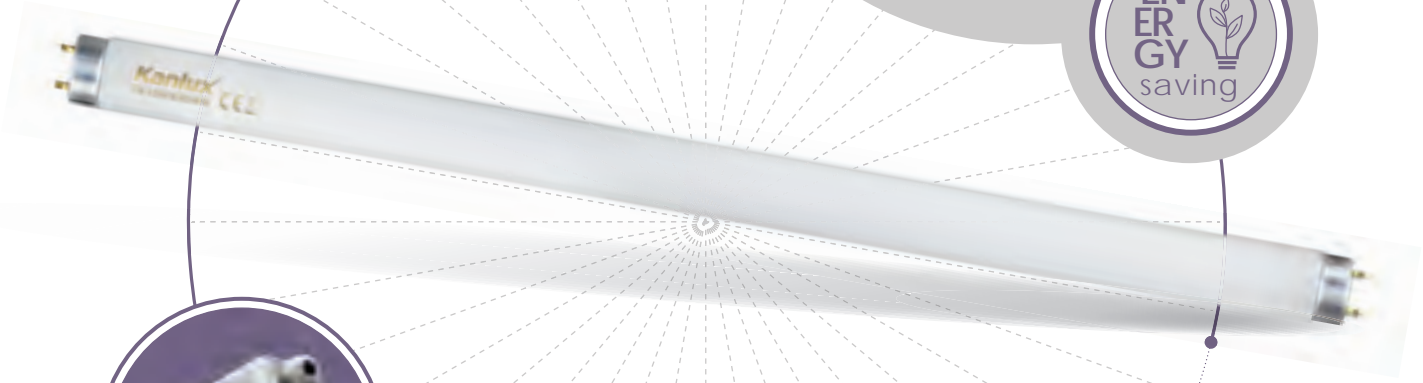

TRI
PHOS
PHOR