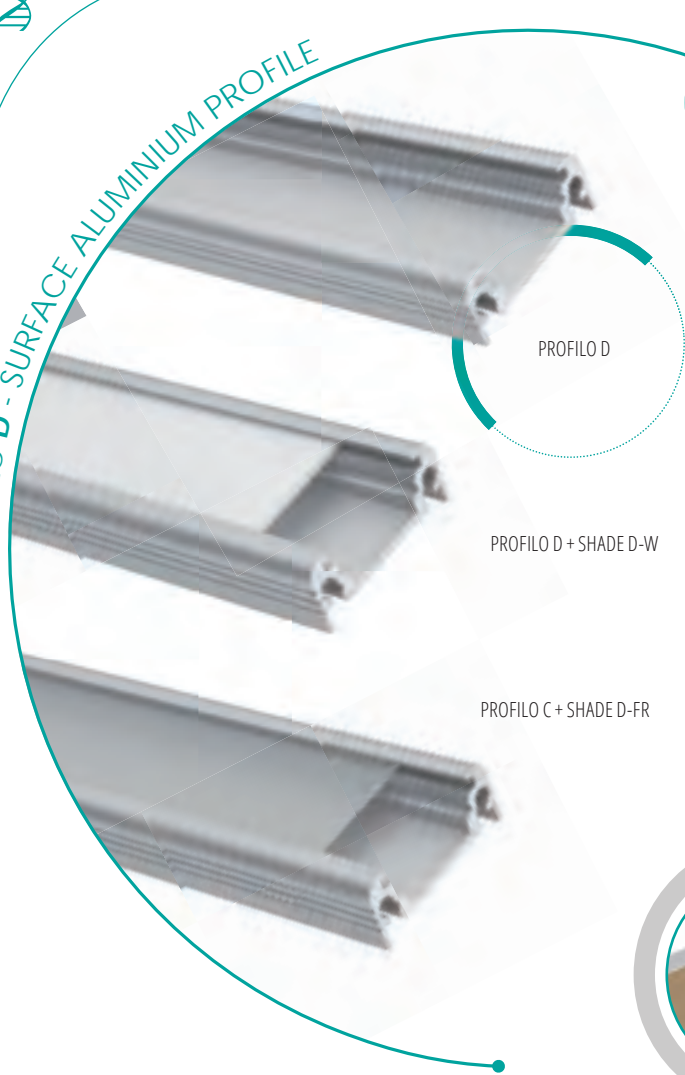

PROFILO D - SURFACE ALUMINIUM PROFILE

PROFILO_D