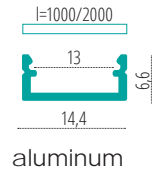

PROFILO J - BASIC SURFACE ALUMINIUM PROFILE

PROFILO_J

aluminum

PROFILE FOR LINEAR LED MODULES

📁 26544	PROFILO J	👤 aluminum	EAN -5905339265449
📁 26545	PROFILO J 2M	👤 aluminum	EAN -5905339265456
📁 26546	PROFILO J-W	👤 white	EAN -5905339265463
📁 26547	PROFILO J-W 2M	👤 white	EAN -5905339265470
📁 26564	SHADE J/K-FR	👤 transparent	EAN -5905339265647
	SHADE J/K-W	👤 white	EAN -5905339265654
	SHADE J/K-FR 2m	👤 transparent	EAN -5905339265661
📁 26567	SHADE J/K-W 2m	👤 white	EAN -5905339265678
📁 26588	STOPPER J	👤 grey	EAN -5905339265883
📁 26605	STOPPER J-W	👤 white	EAN -5905339266057
📁 26595	HANDLE J/K	👤 grey	EAN -5905339265951