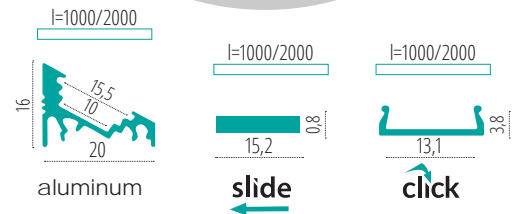

PROFILE FOR LINEAR LED MODULES

	19162	PROFILO C	aluminum	EAN -5905339191625
	26541	PROFILO C 2M	aluminum	EAN -5905339265418
slide	19173	SHADE C/D/E-FR	transparent	EAN -5905339191731
	19174	SHADE C/D/E-W	white	EAN -5905339191748
click	26573	SHADE C/D/E/I-FR 2M	transparent	EAN -5905339265739
	26575	SHADE C/D/E/I-W 2M	white	EAN -5905339265753
	26576	SHADE CK C/D/E/I-FR	transparent	EAN -5905339265760
	26577	SHADE CK C/D/E/I-FR2M	transparent	EAN -5905339265777
	26578	SHADE CK C/D/E/I-W	white	EAN -5905339265784
	26579	SHADE CK C/D/E/I-W 2M	white	EAN -5905339265791
	19182	STOPPER C	grey	EAN -5905339191823
	19191	HANDLE C/D/E	grey	EAN -5905339191915
	26562	CONNECT-L C	aluminum	EAN -5905339265623
	19192	CONNECT C/D/E	aluminum	EAN -5905339191922