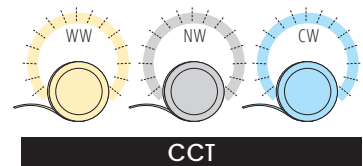

LEDS-B_{WHITE}

⚡ 12V DC   ⌚ 4,8W/m   📏 l=5m(100x5cm)=300LED   ⌚ 15000h   ⌚ (ON/OFF) 10000   ⏏ Ei A-A++

📁 24510	LEDS-B 4.8W/M IP54-WW	☀️ 270lm/m	🟡 3300-3900K	EAN -5905339245106
📁 24511	LEDS-B 4.8W/M IP54-NW	☀️ 300lm/m	🟢 4000-5500K	EAN -5905339245113
📁 24512	LEDS-B 4.8W/M IP54-CW	☀️ 320lm/m	🔵 6000-7500K	EAN -5905339245120