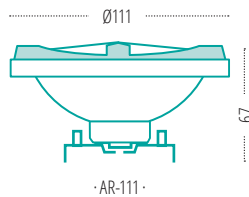

AR-111 LED REF

⚡ 12V AC; 50/60 Hz / 12V DC   ⚙ G53   ⌚ 17500h   ⚡ 15000   ⚡ Ra≥80   ⚡ ≤6x MacAdam Ellipse   Ⓛ Ei > A

22613	AR-111 REF LED G53-WW	12W	53W	680lm	460lm	2700K	EAN -5905339226136
22612	AR-111 REF LED G53-CW	12W	55W	730lm	490lm	6000K	EAN -5905339226129