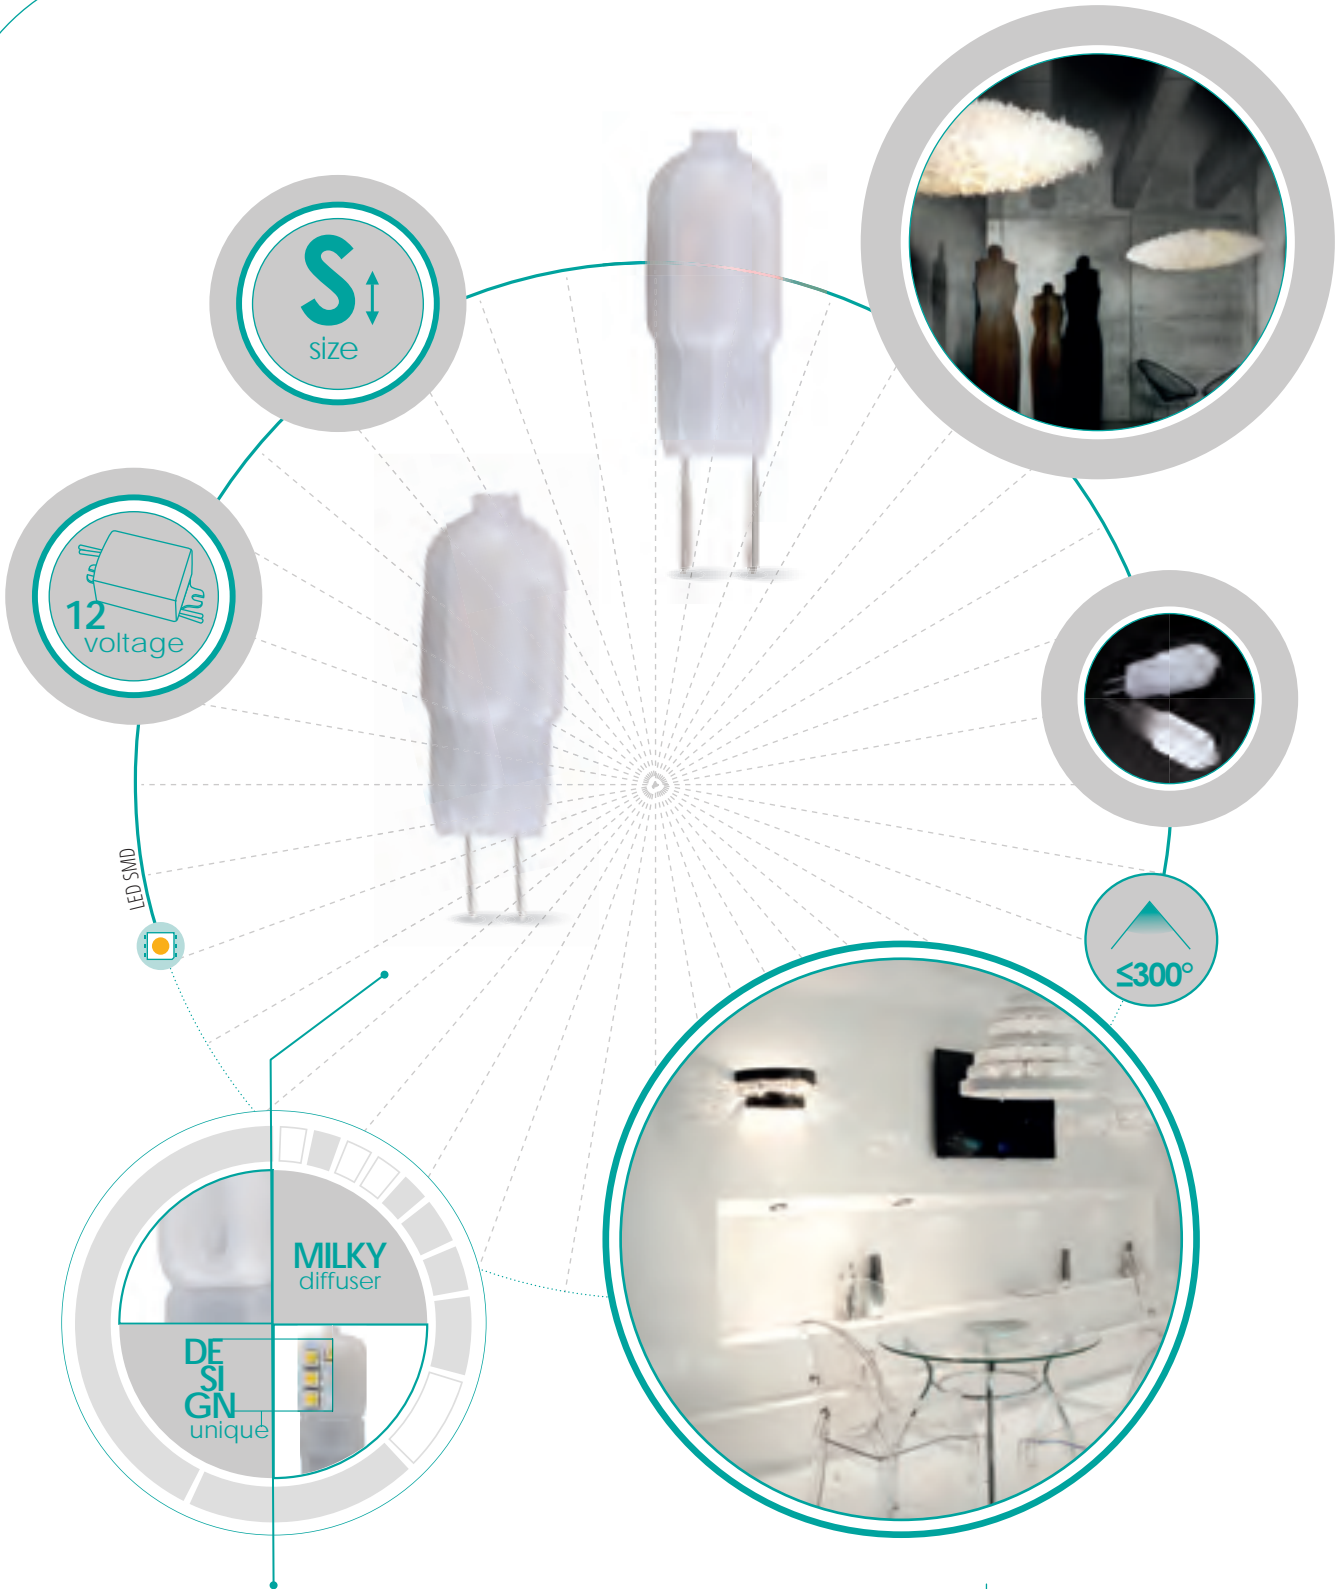

GIO

12V AC; 50/60 Hz
G4
25000h
(OFF) 15000
Ra≥80
≤6x MacAdam Ellipse
E+ A++

22662	GIO LED G4 FL-WW	1,3 W	11 W	100lm	3000K	EAN -5905339226624
22663	GIO LED G4 FL-NW	1,3 W	11 W	100lm	5000K	EAN -5905339226631