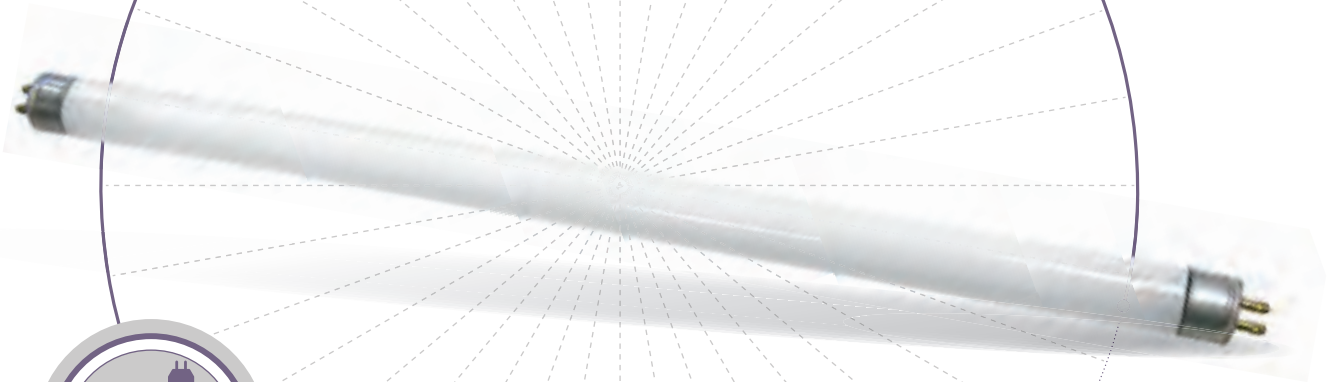

TRI  
PHOS  
PHOR

**T8**

19920	T8 18W/830 WW	18W	1350lm	3000K	Ei A	EAN -5905339199201	600mm
19921	T8 18W/840 NW	18W	1350lm	4000K	Ei A	EAN -5905339199218	600mm
19922	T8 18W/865 CW	18W	1250lm	6500K	Ei A	EAN -5905339199225	600mm
19923	T8 36W/830 WW	36W	3350lm	3000K	Ei A+	EAN -5905339199232	1210mm
19924	T8 36W/840 NW	36W	3350lm	4000K	Ei A+	EAN -5905339199249	1210mm
19925	T8 36W/865 CW	36W	3050lm	6500K	Ei A	EAN -5905339199256	1210mm
19926	T8 58W/830 WW	58W	5250lm	3000K	Ei A+	EAN -5905339199263	1510mm
19927	T8 58W/840 NW	58W	5250lm	4000K	Ei A+	EAN -5905339199270	1510mm
19928	T8 58W/865 CW	58W	5000lm	6500K	Ei A	EAN -5905339199287	1510mm