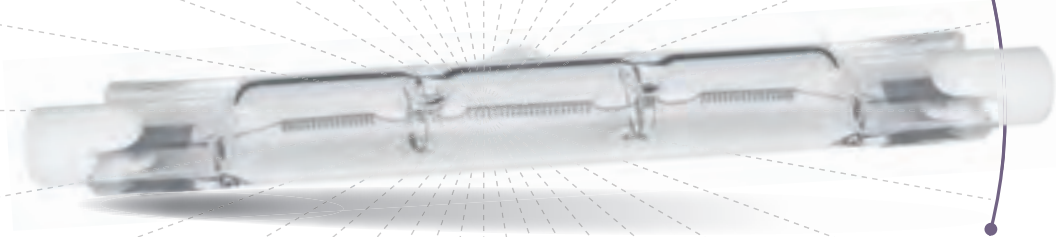

J STAR

⚡ 220-240V; 50/60Hz

🔌 R7s

🕒 2000h

🌞 (ON OFF) 8000

📏 E1 C

📁 08490	J-80W 78MM STAR	🌀 80W	🔌➡️💡 103W	☀️ 1380lm	2700K ±100K	EAN -5905339084903
📁 08491	J-120W 78MM STAR	🌀 120W	🔌➡️💡 155W	☀️ 2220lm	2700K ±100K	EAN -5905339084910
📁 08500	J-120W 118MM STAR	🌀 120W	🔌➡️💡 155W	☀️ 2220lm	2700K ±100K	EAN -5905339085009
📁 08501	J-160W 118MM STAR	🌀 160W	🔌➡️💡 206W	☀️ 3100lm	2700K ±100K	EAN -5905339085016
📁 08502	J-230W 118MM STAR	🌀 230W	🔌➡️💡 309W	☀️ 4650lm	2700K ±100K	EAN -5905339085023
📁 08503	J-400W 118MM STAR	🌀 400W	🔌➡️💡 568W	☀️ 8550lm	2700K ±100K	EAN -5905339085030