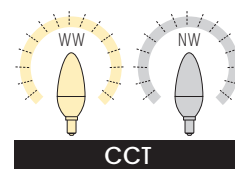

IDO/DUN_{6,5W}

⚡ 220-240V; 50/60Hz   ⚙ E14   ⌚ 20000h   ⚡ OFF 15000   ⚡ Ra≥80   Ⓢ ≤6x MacAdam Ellipse   Ⓢ Ei A+

23490	IDO 6,5W T SMD E14-WW	6,5W	48W	600lm	3000K	EAN -5905339234902
23491	IDO 6,5W T SMD E14-NW	6,5W	48W	600lm	4000K	EAN -5905339234919
23430	DUN 6,5W T SMD E14-WW	6,5W	48W	600lm	3000K	EAN -5905339234308
23431	DUN 6,5W T SMD E14-NW	6,5W	48W	600lm	4000K	EAN -5905339234315