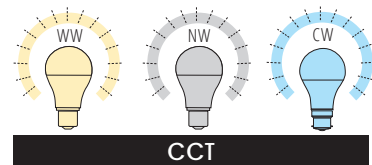

RAPID_{MAXX}

⚡ 220-240V; 50/60Hz

🕒 15000h

☀️ 10000

🌟 Ra≥80

👁️ ≤6x MacAdam Ellipse

Ⓜ️ A+

📁 23282	RAPID MAXX LED E27-WW	≡ E27	🕒 12W	🔌 75W	☀️ 1050lm	🟡 3000K	EAN -5905339232809
📁 23283	RAPID MAXX LED E27-NW	≡ E27	🕒 12W	🔌 75W	☀️ 1050lm	⚪ 4000K	EAN -5905339232816
📁 23284	RAPID MAXX LED B22-WW	☑ B22	🕒 12W	🔌 75W	☀️ 1050lm	🟡 3000K	EAN -5905339232847
📁 23285	RAPID MAXX LED B22-CW	☑ B22	🕒 12W	🔌 75W	☀️ 1050lm	🟡 6500K	EAN -5905339232854