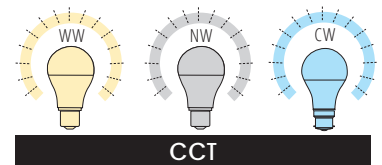

RAPID^{PRO}

⚡ 220-240V; 50/60Hz

🕒 20000h

🔌 (ON/OFF) 15000

☀️ Ra≥80

⊕ ≤ 6x MacAdam Elipse

📏 E1 > A+

📁 22950	RAPID PRO LED E27-WW	≡ E27	🕒 9,5W	🔌 →💡 60W	☀️ 800lm	🟡 3000K	EAN -5905339229502
📁 22951	RAPID PRO LED E27-NW	≡ E27	🕒 9,5W	🔌 →💡 63W	☀️ 850lm	🟡 4000K	EAN -5905339229519
📁 22952	RAPID PRO LED B22-WW	≡ B22	🕒 10W	🔌 →💡 60W	☀️ 800lm	🟡 3000K	EAN -5905339229526
📁 22953	RAPID PRO LED B22-CW	≡ B22	🕒 10W	🔌 →💡 60W	☀️ 800lm	🟡 6500K	EAN -5905339229533