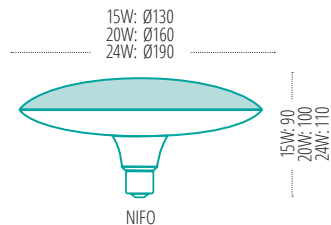

⚡ 220-240V; 50/60 Hz   ⚙ E27   ⌚ 15000h   Ⓢ 15000   ⚡ Ra≥80   ⊕ ≤ 6x MacAdam Ellipse   [E] A+

📁 26050	NIFO LED 14W E27-WW-W	🕒 14 W	💡 80W	☀️ 1150lm	3000K	EAN -5905339260505
📁 26052	NIFO LED 20W E27-WW-W	🕒 20 W	💡 107W	☀️ 1650lm	3000K	EAN -5905339260529
📁 26054	NIFO LED 22W E27-WW-W	🕒 22 W	💡 118W	☀️ 1850lm	3000K	EAN -5905339260543