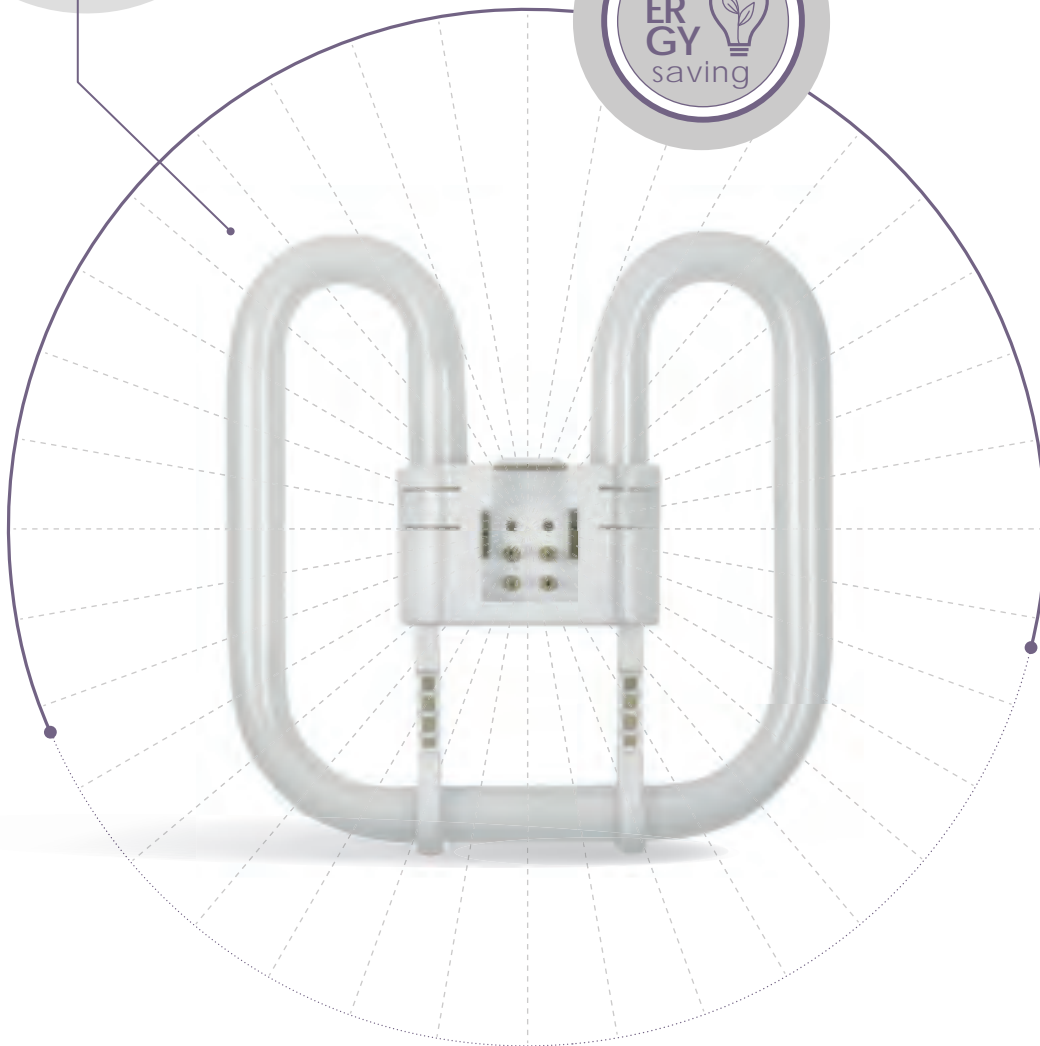

DD

CCT

GR10q 8000h ≤5x MacAdam Ellipse Ei A

12660	DD-16W/4P 3500K	16W	1056lm	3500K	EAN -5905339126603
12661	DD-21W/4P 3500K	21W	1344lm	3500K	EAN -5905339126610
12662	DD-28W/4P 3500K	28W	2044lm	3500K	EAN -5905339126627
12663	DD-38W/4P 3500K	38W	2698lm	3500K	EAN -5905339126634