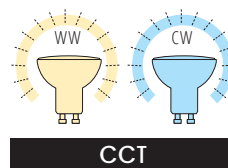

⚡ 220-240V; 50/60Hz   ⏻ GU10   ⌚ 20000h   ⏻ (ON/OFF) 15000   ⚡ Ra≥80   ⌚ ≤ 6x MacAdam Ellipse   ⏻ E+ A+

📁 23930	LED15 C GU10-WW-C	🌀 5W	🔌 37W	☀️ 430lm	📐 360lm	🟡 3000K	EAN -5905339239303
📁 23931	LED15 C GU10-CW-C	🌀 5W	🔌 37W	☀️ 430lm	📐 360lm	🟢 6500K	EAN -5905339239310