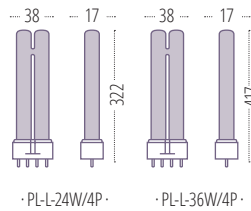

FLUORESCENT LAMPS  
METAL-HALIDE LAMPS

2G11

ENERGY  
saving

 **PL-L**

 2G11     10000h     ≤ 5x MacAdam Elipse     A

-  22560 PL-L-24W/4P 4000K  24W  1800lm
-  22561 PL-L-36W/4P 4000K  36W  2920lm

- 4000K EAN-5905339225603
- 4000K EAN-5905339225610