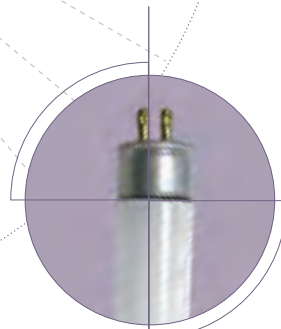

TRI  
PHOS  
PHOR

**T8**

19920	T8 18W/830 WW	18W	1350lm	3000K	Ei A	EAN -5905339199201	600mm
19921	T8 18W/840 NW	18W	1350lm	4000K	Ei A	EAN -5905339199218	600mm
19922	T8 18W/865 CW	18W	1250lm	6500K	Ei A	EAN -5905339199225	600mm
19923	T8 36W/830 WW	36W	3350lm	3000K	Ei A+	EAN -5905339199232	1210mm
19924	T8 36W/840 NW	36W	3350lm	4000K	Ei A+	EAN -5905339199249	1210mm
19925	T8 36W/865 CW	36W	3050lm	6500K	Ei A	EAN -5905339199256	1210mm
19926	T8 58W/830 WW	58W	5250lm	3000K	Ei A+	EAN -5905339199263	1510mm
19927	T8 58W/840 NW	58W	5250lm	4000K	Ei A+	EAN -5905339199270	1510mm
19928	T8 58W/865 CW	58W	5000lm	6500K	Ei A	EAN -5905339199287	1510mm