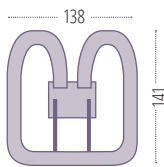

· DD...16W-21W ·