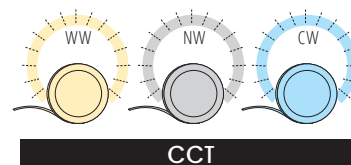

LEDS-B_{WHITE}

⚡ 12V DC   ⌚ 4,8W/m   📏 L=5m(100x5cm)=300LED   ⌚ 15000h   ⏸️ 10000   Ⓢ ≤6x MacAdam Ellipse   Ⓜ️ A-A++

📁 24516	LEDS-B 4.8W/M IP00-WW	☀️ 450lm/m	🟡 3000K	EAN -5905339245168
📁 24517	LEDS-B 4.8W/M IP00-NW	☀️ 470lm/m	⚪ 4000K	EAN -5905339245175
📁 24518	LEDS-B 4.8W/M IP00-CW	☀️ 500lm/m	🟡 6500K	EAN -5905339245182