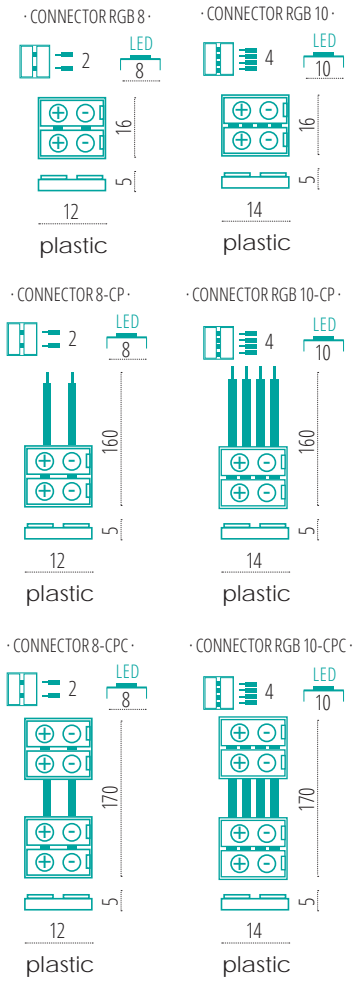

# CONNECTOR

⚡ 12V DC

CONNECTOR FOR LED LINE MODULES

2A

20PCS

- 📁 19030 CONNECTOR 8 EAN -5905339190307
- 📁 19032 CONNECTOR 8-CP EAN -5905339190321
- 📁 19033 CONNECTOR 8-CPC EAN -5905339190338

- 📁 19038 CONNECTOR RGB 10 EAN -5905339190383
- 📁 19036 CONNECTOR RGB 10-CP EAN -5905339190369
- 📁 19037 CONNECTOR RGB 10-CPC EAN -5905339190376