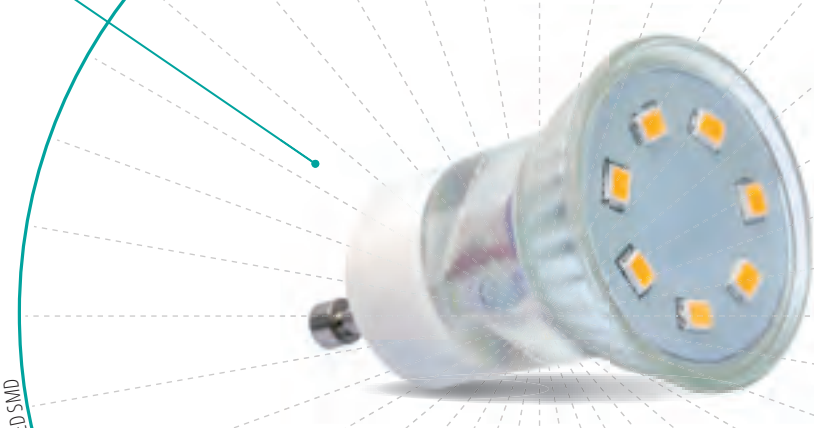

SPOT 230V/12V

LED SMD