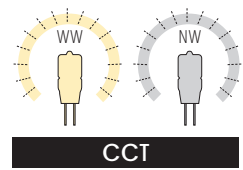

12V AC; 50/60 Hz
G4
25000h
(OFF) 15000
Ra≥80
≤6x MacAdam Ellipse
E+ A++

22662	GIO LED G4 FL-WW	1,3 W	11 W	100lm	3000K	EAN -5905339226624
22663	GIO LED G4 FL-NW	1,3 W	11 W	100lm	5000K	EAN -5905339226631