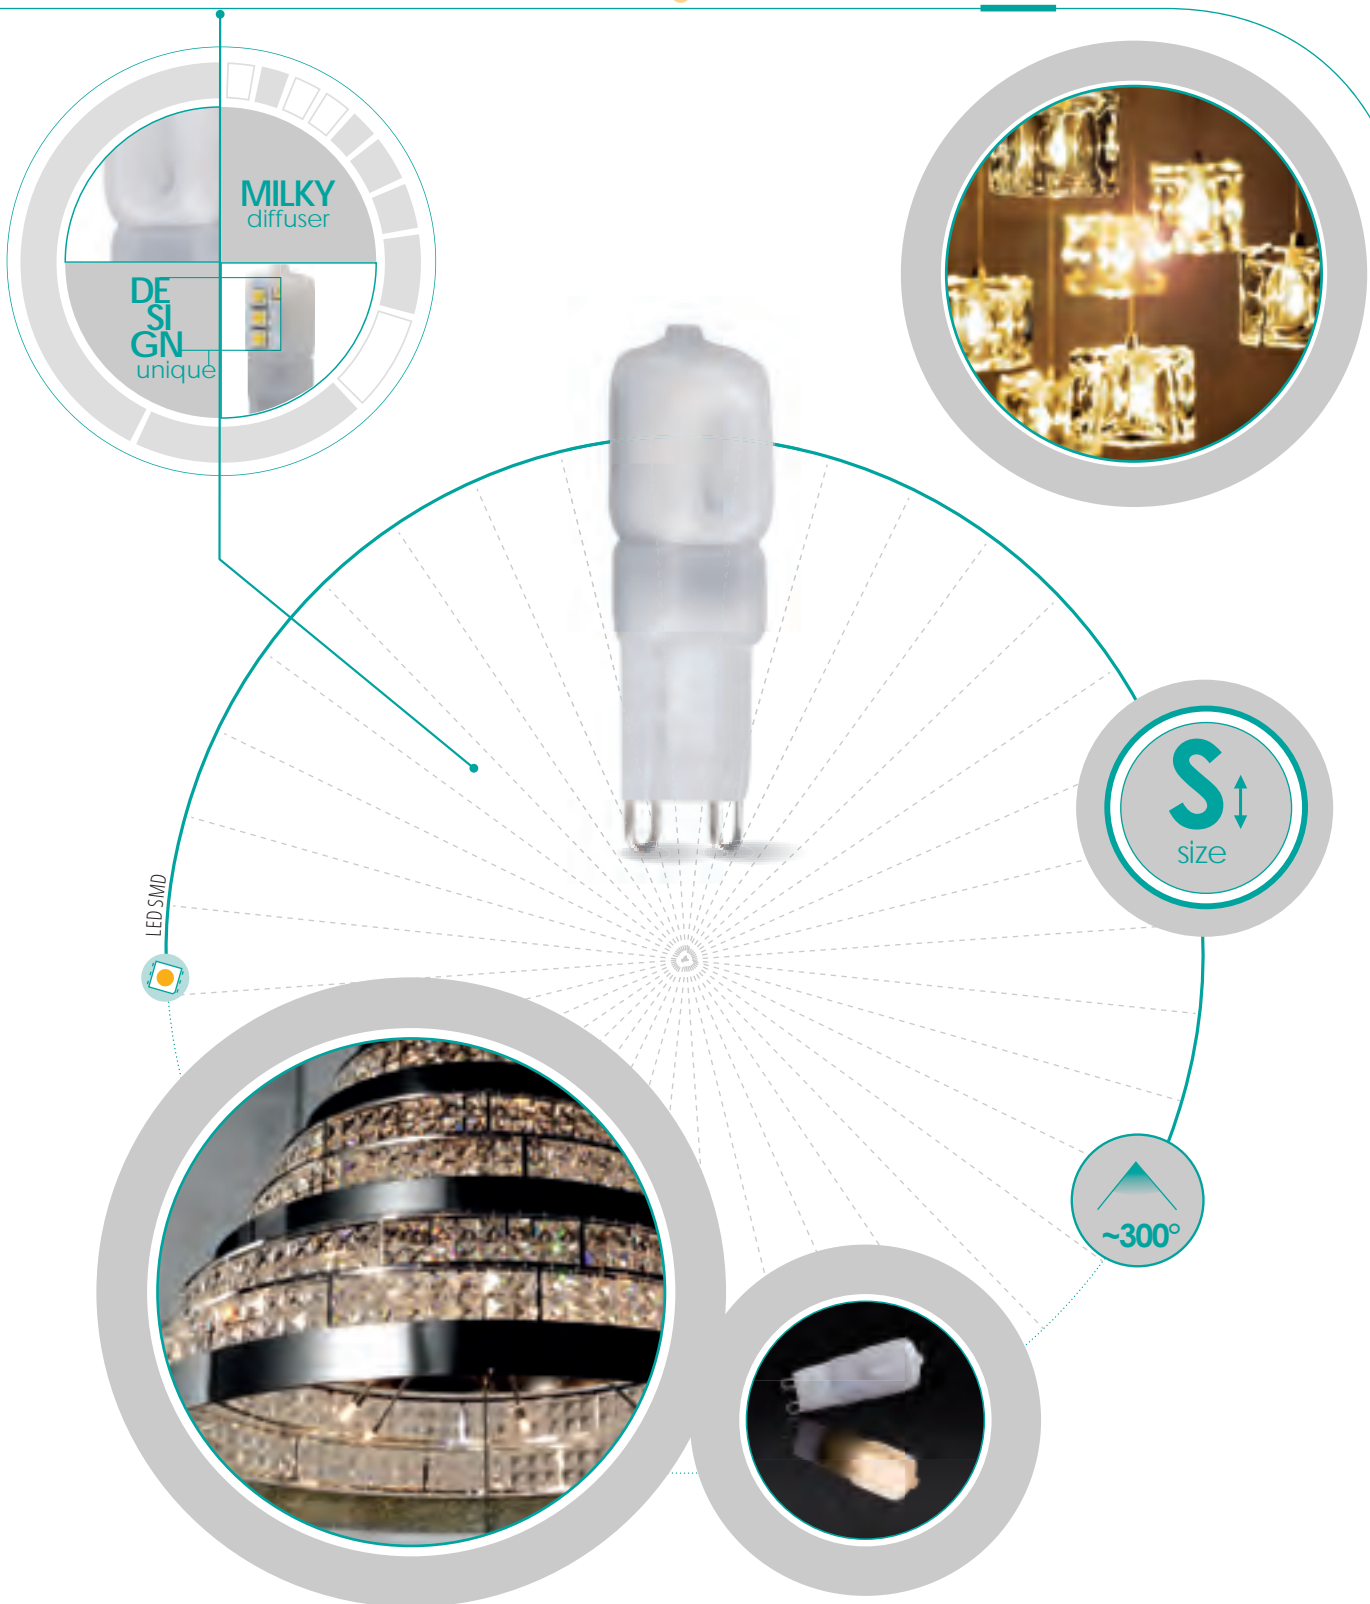

GIO

⚡ 220-240V; 50/60Hz   ⚗ G9   ⌚ 25000h   ⏸ 15000   ⚡ Ra≥80   ⌚ ≤6x MacAdam Ellipse   Ⓛ Ei > A++

📁 22660	GIO LED G9 WW	🌀 2,5 W	🔌 21 W	☀ 200lm	🟡 3000K	EAN -5905339226600
📁 22661	GIO LED G9 NW	🌀 2,5 W	🔌 21 W	☀ 200lm	🟤 5000K	EAN -5905339226617