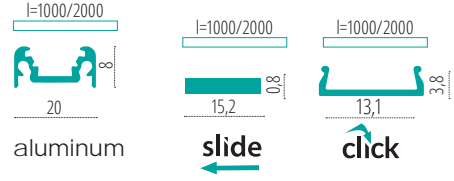

PROFILE FOR LINEAR LED MODULES

	19163	PROFILO D	aluminum	EAN -5905339191632
	26542	PROFILO D 2M	aluminum	EAN -5905339265425
slide	19173	SHADE C/D/E-FR	transparent	EAN -5905339191731
	19174	SHADE C/D/E-W	white	EAN -5905339191748
click	26573	SHADE C/D/E/I-FR 2M	transparent	EAN -5905339265739
	26575	SHADE C/D/E/I-W 2M	white	EAN -5905339265753
	26576	SHADE CK C/D/E/I-FR	transparent	EAN -5905339265760
	26577	SHADE CK C/D/E/I-FR2M	transparent	EAN -5905339265777
	26578	SHADE CK C/D/E/I-W	white	EAN -5905339265784
	26579	SHADE CK C/D/E/I-W 2M	white	EAN -5905339265791
	19183	STOPPER D	grey	EAN -5905339191830
	19191	HANDLE C/D/E	grey	EAN -5905339191915
	19192	CONNECT C/D/E	aluminum	EAN -5905339191922