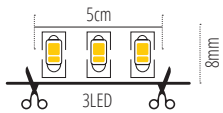

LEDS-P WHITE

⚡ 12V DC   📏 l=5m(100x5cm)=300LED   ⌚ 17500h   Ⓢ 15000   ⊕ ≤6x MacAdam Elipse   Ⓜ A-A++

24010	LEDS-P 4W/M IP00-WW	4 W/m	300lm/m	3000K	EAN -5905339240101
24011	LEDS-P 4W/M IP00-CW	4 W/m	300lm/m	6000K	EAN -5905339240118
24120	LEDS-P 10W/M IP00 WW	10 W/m	900lm/m	3000K	EAN -5905339241207
24121	LEDS-P 10W/M IP00 CW	10 W/m	900lm/m	6000K	EAN -5905339241214