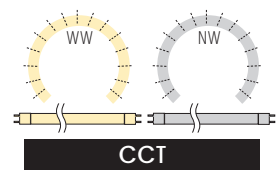

T5

8W	285
13W	530
14W	563
21W	850
28W	1163
35W	1465
49W	1463
54W	1163
80W	1463