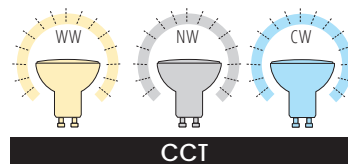

TRIColor

⚡ 220-240V; 50/60Hz

🔌 GU10

🕒 20000h

🔌 ON/OFF 15000

💡 Ra≥80

⊕ ≤6x MacAdam Ellipse

📏 Ei A+

📁 22910 TRIColor LED GU10

🌀 5 W	🔌 32 W	☀️ 350lm	📏 300lm	🎨 2700K
🌀 5 W	🔌 35 W	☀️ 400lm	📏 340lm	🎨 4000K
🌀 5 W	🔌 33 W	☀️ 370lm	📏 315lm	🎨 6500K

EAN -5905339229106