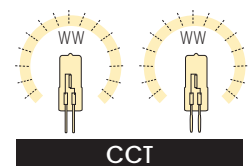

JC_{G4/GY6.35}