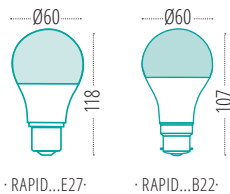

RAPID_{MAXX}

⚡ 220-240V; 50/60Hz

🕒 15000h

☀️ 10000

🌟 Ra≥80

👁️ ≤6x MacAdam Ellipse

Ⓜ️ A+

📁 23282	RAPID MAXX LED E27-WW	≡ E27	🕒 12W	🔌 75W	☀️ 1050lm	🟡 3000K	EAN -5905339232809
📁 23283	RAPID MAXX LED E27-NW	≡ E27	🕒 12W	🔌 75W	☀️ 1050lm	⚪ 4000K	EAN -5905339232816
📁 23284	RAPID MAXX LED B22-WW	☑ B22	🕒 12W	🔌 75W	☀️ 1050lm	🟡 3000K	EAN -5905339232847
📁 23285	RAPID MAXX LED B22-CW	☑ B22	🕒 12W	🔌 75W	☀️ 1050lm	🟡 6500K	EAN -5905339232854