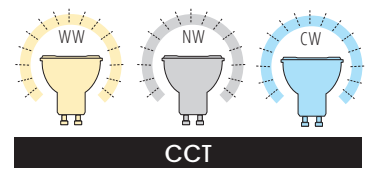

⚡ 220-240V; 50/60Hz   ⏻ GU10   ⌚ 15000h   ⚡ 15000   ⚡ Ra≥80   Ⓢ ≤ 6x MacAdam Ellipse   Ⓢ A++

Beam Angle	Model	Power	Wattage	Light Output	Beam Diameter	Beam Spread	Color Temp	EAN
36°	26030	FULLED GU10-3,3WS3-WW	3,3 W	27 W	280lm	245lm	2700K	EAN -5905339260307
	26031	FULLED GU10-3,3WS3-NW	3,3 W	28 W	290lm	250lm	4000K	EAN -5905339260314
	26032	FULLED GU10-3,3WS3-CW	3,3 W	28 W	300lm	260lm	6500K	EAN -5905339260321
120°	26033	FULLED GU10-3,3W-WW	3,3 W	27 W	275lm	235lm	2700K	EAN -5905339260338
	26034	FULLED GU10-3,3W-NW	3,3 W	27 W	285lm	240lm	4000K	EAN -5905339260345
	26035	FULLED GU10-3,3W-CW	3,3 W	28 W	295lm	250lm	6500K	EAN -5905339260352