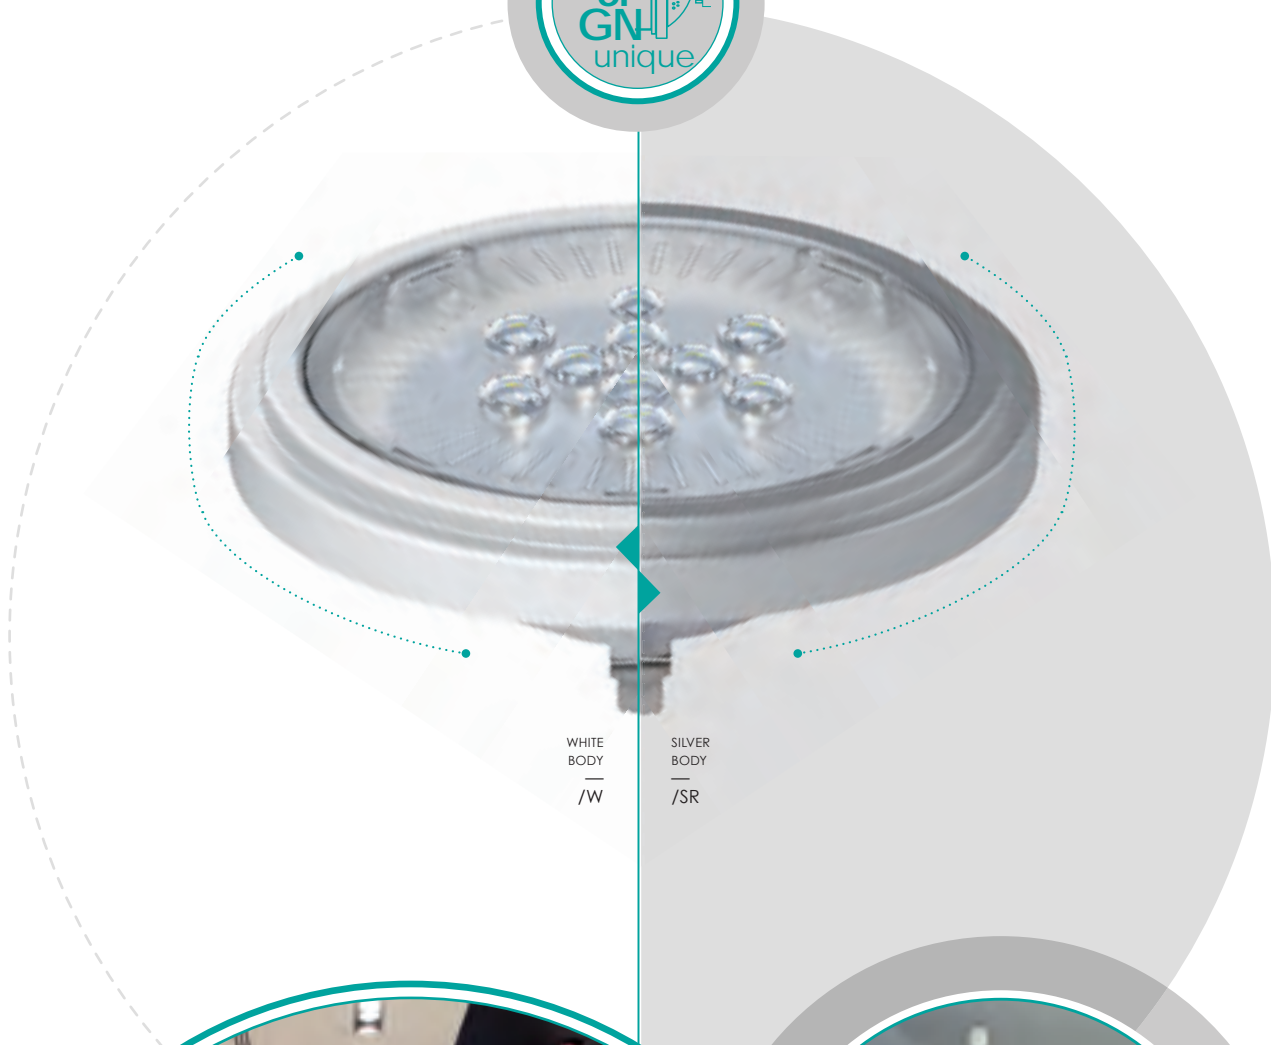

WHITE
BODY
/W

SILVER
BODY
/SR