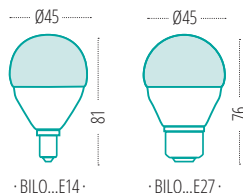

⚡ 220-240V; 50/60Hz   ⌚ 20000h   Ⓢ 15000   ⚡ Ra>80   ⊕ ≤6x MacAdam Ellipse   Ⓛ E+ A+

23420	BILO 6,5W T SMDE27-WW	E27	6,5W	48W	600lm	3000K	EAN -5905339234209
23421	BILO 6,5W T SMDE27-NW	E27	6,5W	48W	600lm	4000K	EAN -5905339234216
23422	BILO 6,5W T SMDE14-WW	E14	6,5W	48W	600lm	3000K	EAN -5905339234223
23423	BILO 6,5W T SMDE14-NW	E14	6,5W	48W	600lm	4000K	EAN -5905339234230