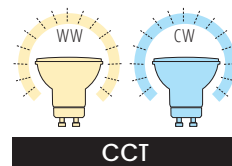

⚡ 220-240V; 50/60Hz   ⏻ GU10   ⌚ 20000h   ⚡ OFF 15000   ⚡ Ra≥80   ⌚ ≤ 6x MacAdam Ellipse   Ⓜ Ei > A+

- 📁 23410 TEDI MAX LED GU10-WW   ⚡ 9W   ⚡ 66W   ⚡ 900lm   ⚡ 710lm   ⚡ 3000K   EAN -5905339234100
- 📁 23411 TEDI MAX LED GU10-CW   ⚡ 9W   ⚡ 66W   ⚡ 900lm   ⚡ 710lm   ⚡ 6000K   EAN -5905339234117