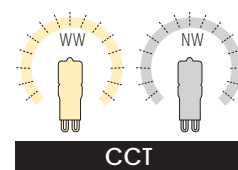

⚡ 220-240V; 50/60Hz   ⚗ G9   ⌚ 25000h   ⏸ 15000   ⚡ Ra≥80   ⌚ ≤6x MacAdam Ellipse   Ⓛ Ei > A++

📁 22660	GIO LED G9 WW	🌀 2,5 W	🔌 21 W	☀ 200lm	🟡 3000K	EAN -5905339226600
📁 22661	GIO LED G9 NW	🌀 2,5 W	🔌 21 W	☀ 200lm	🟤 5000K	EAN -5905339226617