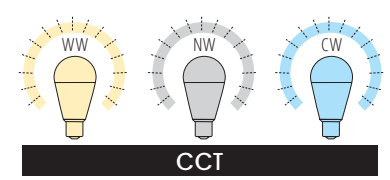

⚡ 220-240V; 50/60Hz   ⚙ E27   ⌚ 20000h   ⏸ 15000   ⚡ Ra≥80   ⌚ ≤6x MacAdam Ellipse   Ⓛ A+

📁 22911	TRIColor E27	🔄 12W	💡 72W	☀️ 1000lm	🟡 2700K	
			💡 77W	☀️ 1100lm	🟠 4000K	EAN -5905339229113
			💡 72W	☀️ 1000lm	🟢 6300K