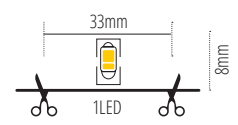

⚡ 4xAAA 1,2V DC    Ⓜ I=1m=30LED    ⌚ 15000h    Ⓞ (ON OFF) 15000    ⊕ ≤ 6x MacAdam Elipse    Ⓜ A - A++

📁 26323 LEDS SET W-SE BTRY    🌀 2,4 W    ☀️ 180lm    📏 3000-3900K    EAN -5905339263230

LED PROFILES