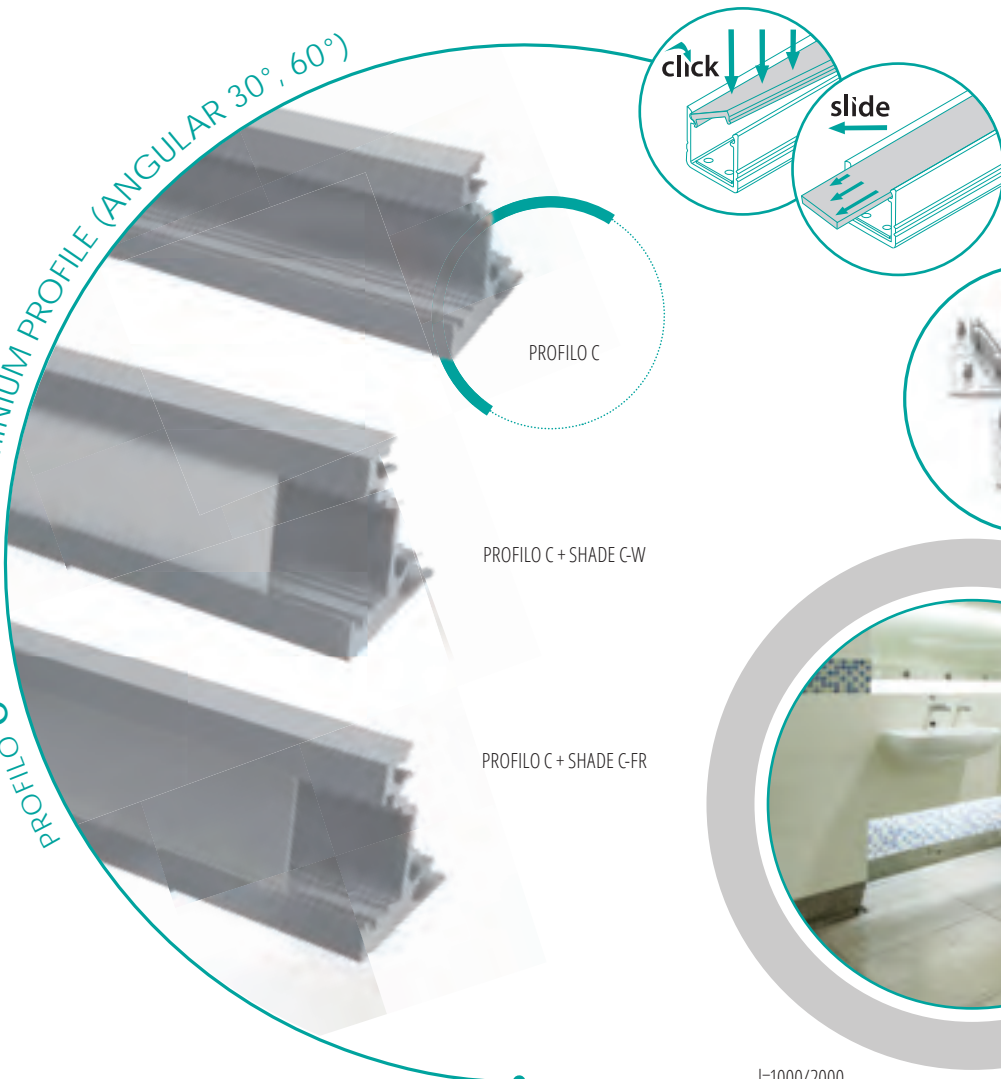

PROFILO C - CORNER ALUMINIUM PROFILE (ANGULAR 30°, 60°)

PROFILO C

PROFILO C + SHADE C-W

PROFILO C + SHADE C-FR