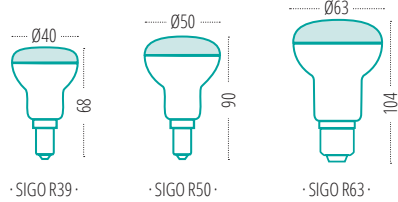

# SIGO

⚡ 220-240V; 50/60Hz

🕒 15000h

🕒 (ON/OFF) 15000

💡 Ra≥80

🌀 ≤ 6x MacAdam Elipse

📦 Ei A+

📁 22733	SIGO R39 LED E14-WW	🔌 E14	🕒 4 W	🔌➡💡 30W	☀️ 320lm	🟡 3000K	EAN -5905339227331
📁 22734	SIGO R39 LED E14-NW	🔌 E14	🕒 4 W	🔌➡💡 30W	☀️ 320lm	🟡 4000K	EAN -5905339227348
📁 22735	SIGO R50 LED E14-WW	🔌 E14	🕒 6 W	🔌➡💡 41W	☀️ 480lm	🟡 3000K	EAN -5905339227355
📁 22736	SIGO R50 LED E14-NW	🔌 E14	🕒 6 W	🔌➡💡 41W	☀️ 480lm	🟡 4000K	EAN -5905339227362
📁 22737	SIGO R63 LED E27-WW	🔌 E27	🕒 8 W	🔌➡💡 50W	☀️ 640lm	🟡 3000K	EAN -5905339227379
📁 22738	SIGO R63 LED E27-NW	🔌 E27	🕒 8 W	🔌➡💡 50W	☀️ 640lm	🟡 4000K	EAN -5905339227386