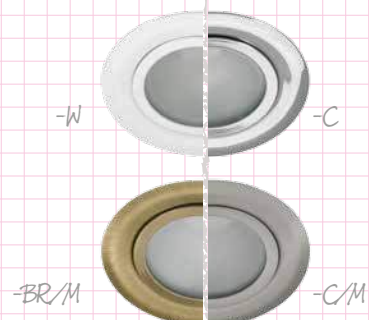

00810	GAVI CT-2116B-W	max 20W	white blanc bianco
00811	GAVI CT-2116B-C	max 20W	chrome chrome cromo
00814	GAVI CT-2116B-BR/M	max 20W	matte brass laiton mat ottone opaco
00815	GAVI CT-2116B-C/M	max 20W	matte chrome chrome mat cromo opaco

material: steel
sheet, glass

matériau: tôle
acier, verre

materiale: lamiera
di acciaio, vetro