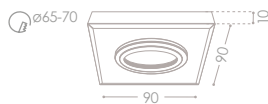

12V MR-16 Gx5,3 A++ » E

18510 MORTA CT-DSL50-B

max
50W

black
noir
nero

18512 MORTA CT-DSL50-SR

max
50W

silver
argent
argento

material: glass,
non-ferrous
metal alloy

matériau: verre,
alliage de métaux
non ferreux

materiale: vetro,
lega di metalli non
ferrosi

22110 MORTA B CT-DSL50-B

max
50W

black
noir
nero

22112 MORTA B CT-DSL50-SR

max
50W

silver
argent
argento