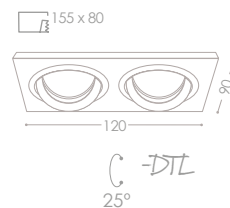

material:
brushed
aluminium

matériau:
aluminium
brossé

materiale:
alluminio
spazzolato

Kanlux 51

— CEILING SPOTLIGHT FIXTURE — SPOT PLAFOND — INCASSO DA SOFFITTO —