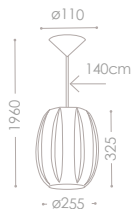

material:
polypropylene film

matériau:
film polypropylène

materiale:
film di polipropilene

- designed for self assembly
- Conçue pour un montage soi-même
- Montaggio semplificato

25551 CYDEA D

max
40W

white
blanc
bianco