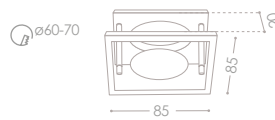

chrome
chrome
cromo

material: glass,
non-ferrous metal alloy

matériau: verre, alliage
de métaux non ferreux

materiale: vetro, lega di
metalli non ferrosi

max 50W

02566 NOMA CTX-DS10G/B-C