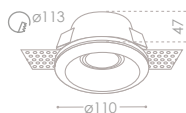

12V * *

* — No socket included / Les luminaires non fournis dans le kit / Non ci sono coperture nel kit

max 35W
26070 IMOEDSO50