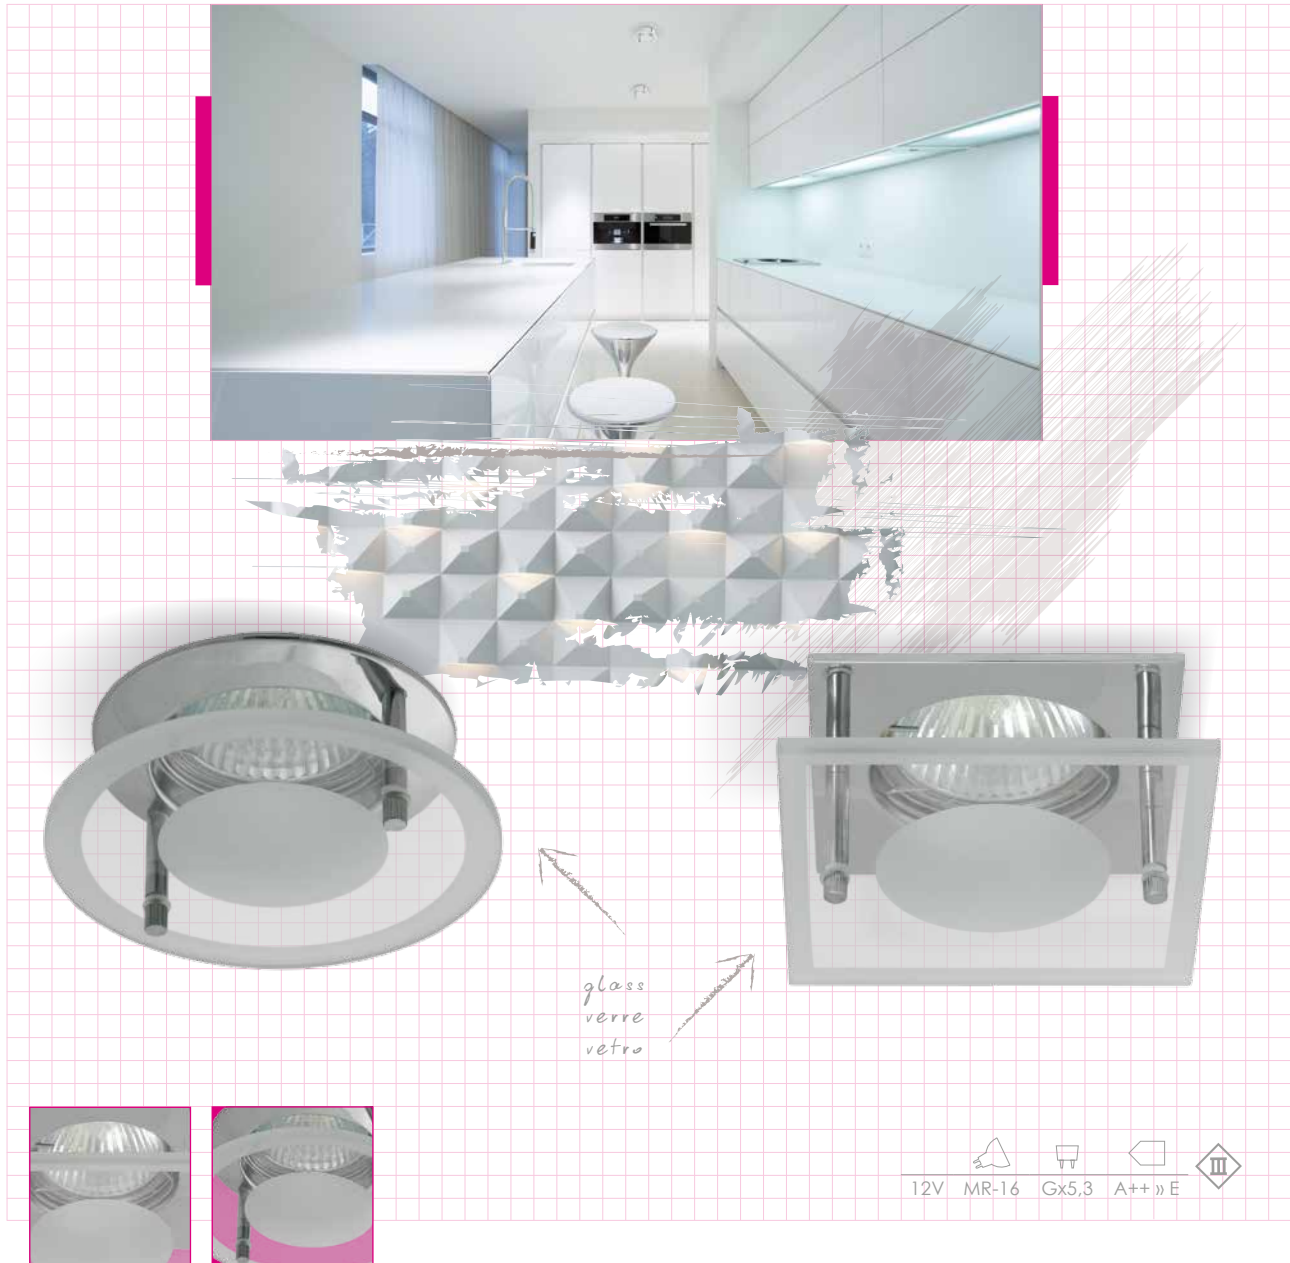

materiale: vetro, lega di
metalli non ferrosi

Kanlux 69

— DECORATIVE CEILING LIGHT FIXTURE — PLAFONNIER DÉCORATIF — INCASSO DA SOFFITTO —

Dino

Noma

max 50W

02576 DINO CTX-DS02G/B-C

chrome
chrome
cromo