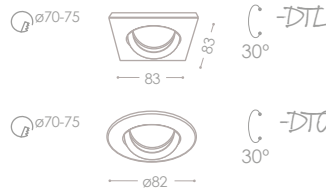

material:
aluminium alloy
matériau: alliage
d'aluminium
materiale: lega di
alluminio

Kanlux 56

— CEILING SPOTLIGHT FIXTURE — SPOT PLAFOND — INCASSO DA SOFFITTO —