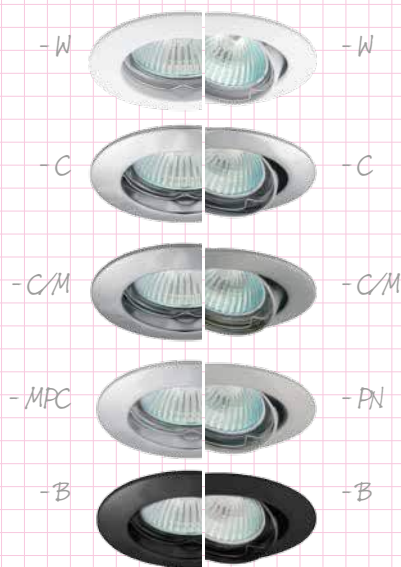

Vidi

12V MR-16 Gx5,3 A++ » E

02790 VIDI CTC-5514-W

max 50W
white
blanc
bianco

02791 VIDI CTC-5514-C

max 50W
chrome
chrome
cromo

02793 VIDI CTC-5514-C/M

max 50W
matte chrome
chrome mat
cromo opaco

02795 VIDI CTC-5514-AN

max 50W
copper
cuivre
rame

02812 VIDI CTC-5514-MPC

max 50W
matte pearl chrome
chrome mat perle
cromo perlato opaco

25995 VIDI CTC-5514-B

max 50W
black
noir
nero

material:
aluminium alloy

matériau: alliage
d'aluminium

materiale: lega
di alluminio

02780 VIDI CTC-5515-W

max 50W
white
blanc
bianco

02781 VIDI CTC-5515-C

max 50W
chrome
chrome
cromo

02783 VIDI CTC-5515-C/M

max 50W
matte chrome
chrome mat
cromo opaco

02785 VIDI CTC-5515-AN

max 50W
copper
cuivre
rame

02787 VIDI CTC-5515-PN

max 50W
matte pearl chrome
chrome mat perle
cromo perlato opaco

25996 VIDI CTC-5515-B

max 50W
black
noir
nero

material:
aluminium alloy

matériau: alliage
d'aluminium

materiale: lega
di alluminio

Kanlux 60

— CEILING SPOTLIGHT FIXTURE — SPOT PLAFOND — INCASSO DA SOFFITTO —