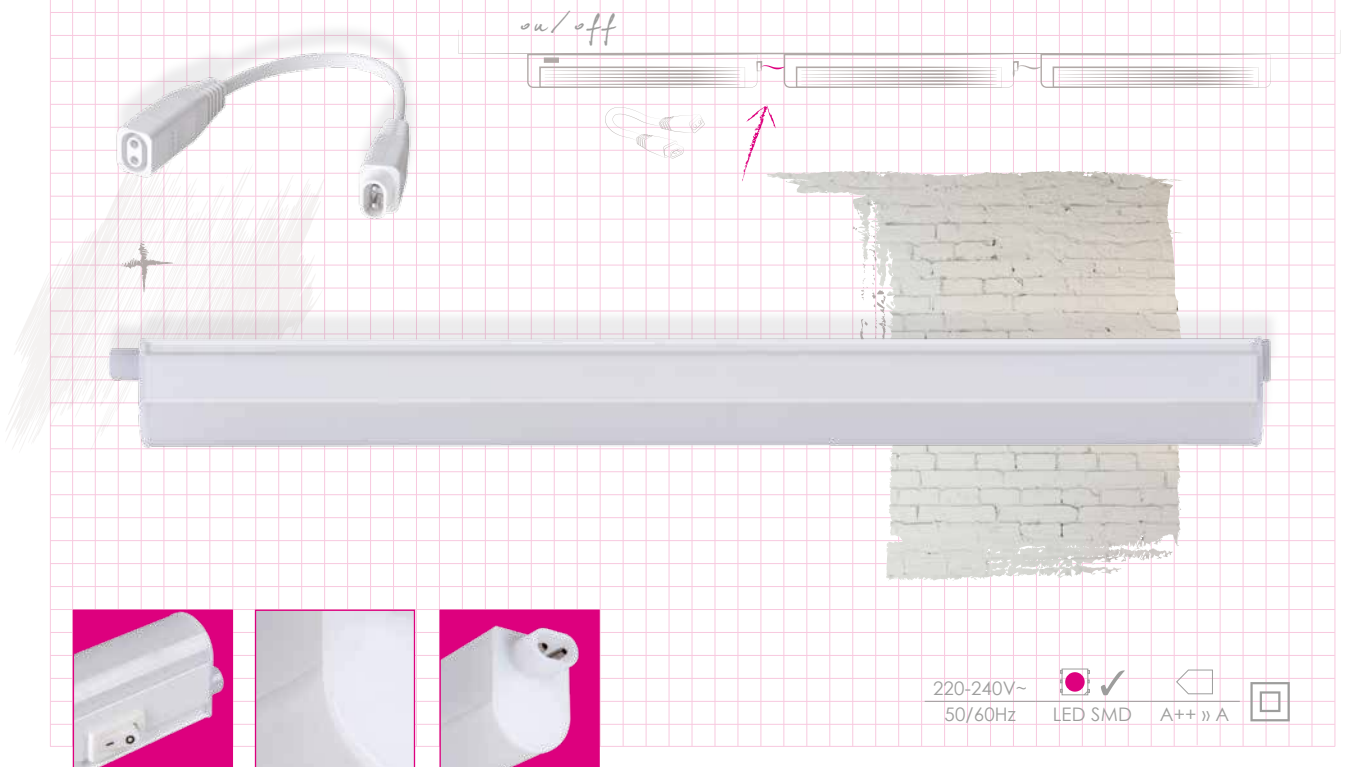

220-240V~
50/60Hz

☒ LED SMD

A++ » A

14975 LINUS LED 4,5W-NW

4,5W

320lm
4000K

white
bianco

14976 LINUS LED 8W-NW

8W

600lm
4000K

white
bianco

30000h

30000x

110°

casing, difuser: plastica /
base plate: plastic

boîtier, diffuseur:
aluminium / vitre de
protection: plastique mat

corpo, diffusore: plastica /
Piastra di base: plastica

14977 LINUS LINK

LINUS connecting cable / connecteur pour lumina-
ires LINUS / connettore per portalampada LINUS

Kanlux 115