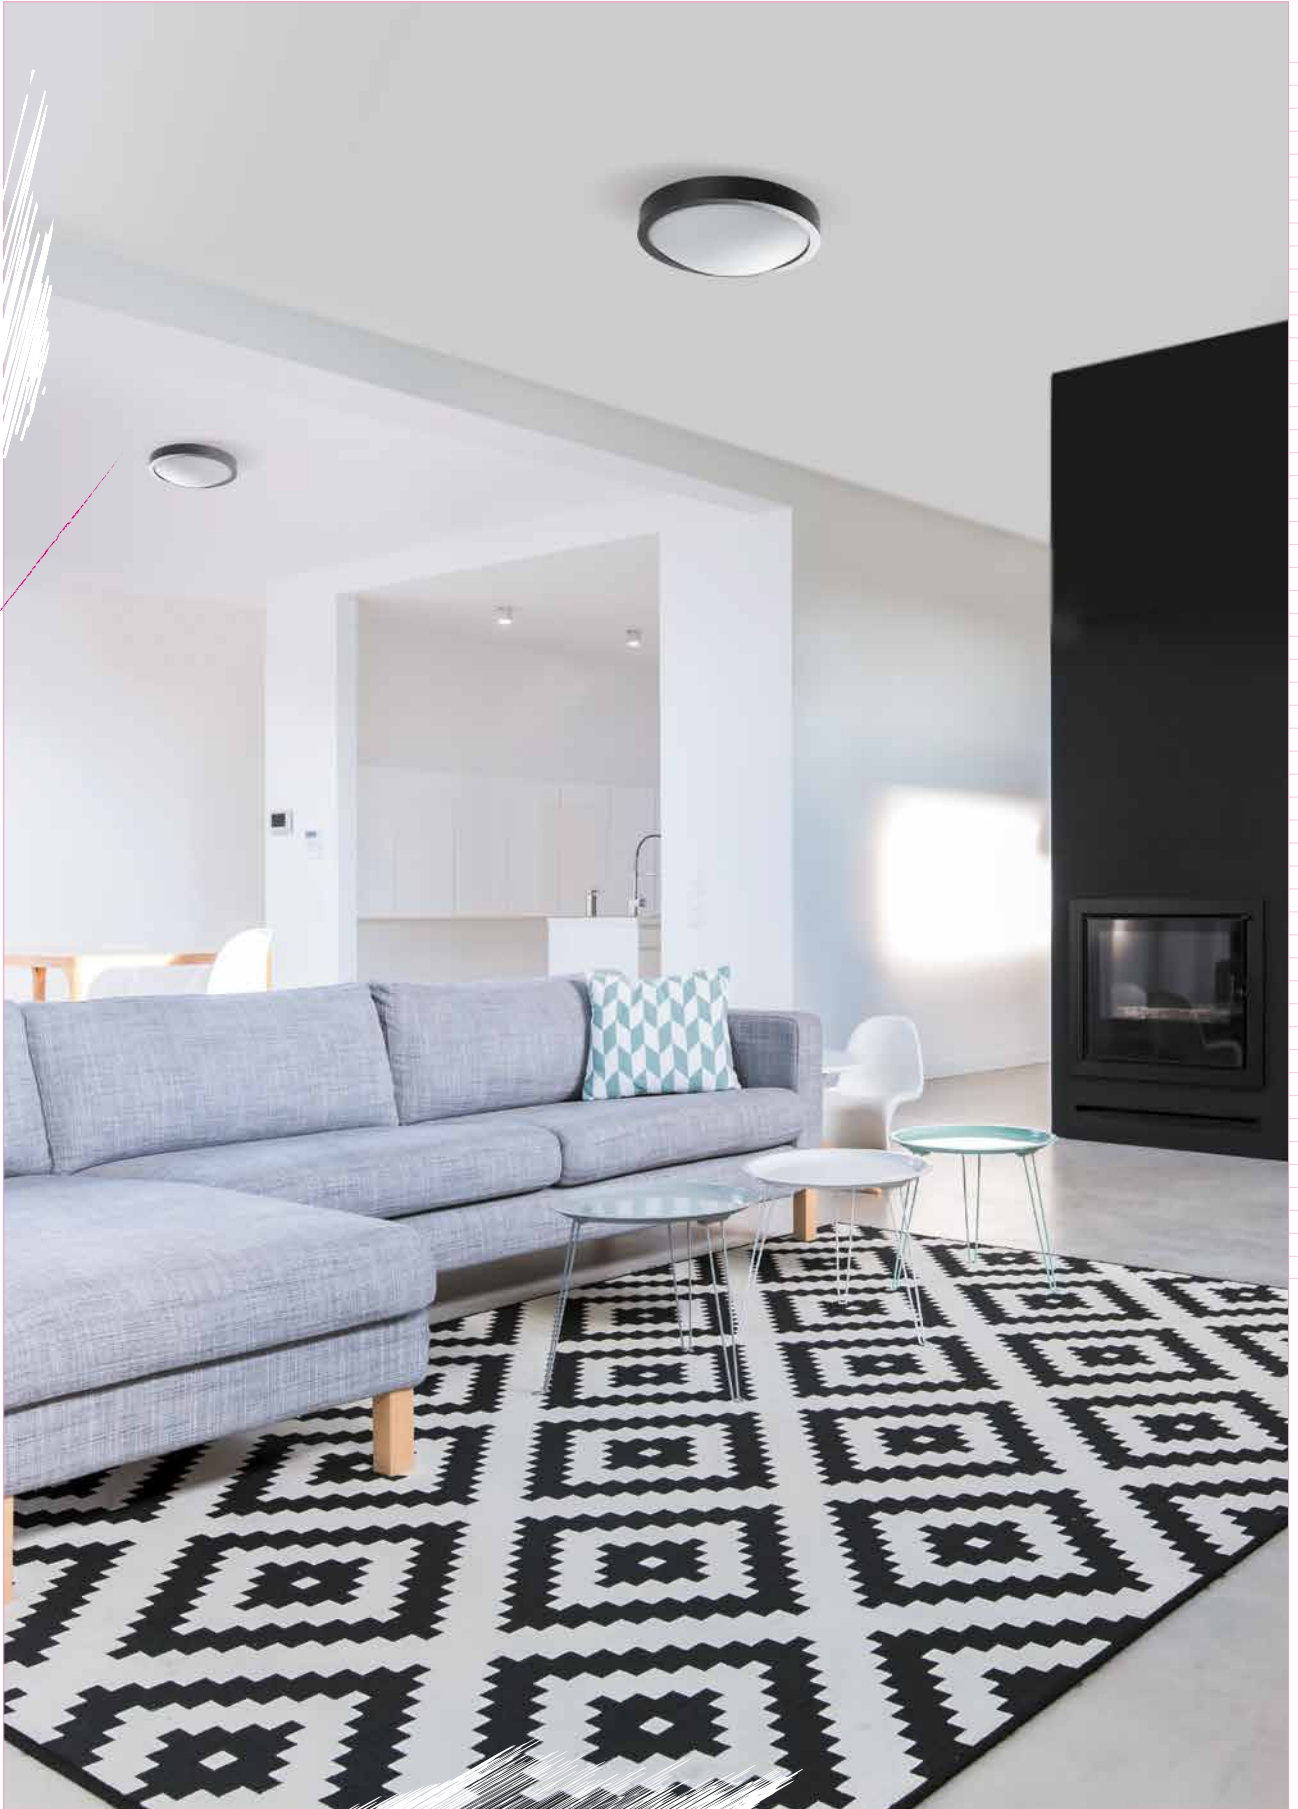

● 17500h

■ 15000x

▲ 110°

Tiva

the light is diffused uniformly over the diffuser surface
 la lumière est diffusée uniformément par la surface de la vasque
 la superficie del paralume difunde uniformemente la luce