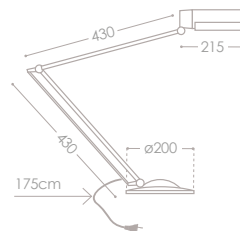

material:
metall, plastic,
aluminium

matériau:
métal, plastique,
aluminium

materiale:
metallo, plastica,
alluminio

01888 IBIS KT028-GR

max
20W

grey
gris
grigio

material:
metall, plastic,
aluminium

matériau:
métal, plastique,
aluminium