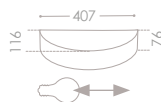

23756 JASMIN WE-W

wenge
wenge
wengé

23757 JASMIN W-W

white oak
chêne blanc
rovere bianco

23758 JASMIN W/M-W

matte white
blanc mat
bianco opaco

material: wood,
satin glass

matériau: bois,
verre satiné