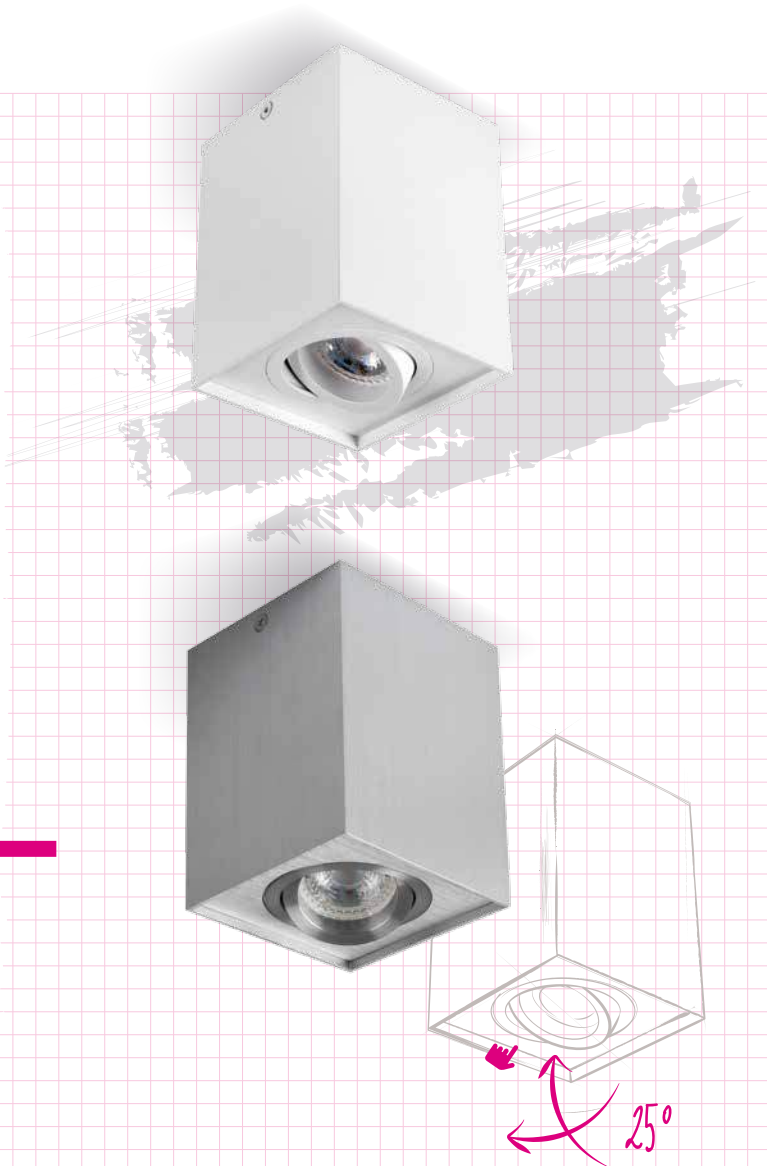

matériau:
aluminium

materiale:
alluminio

Kanlux 27

— CEILING SPOTLIGHT FIXTURE — SPOT PLAFOND — LAMPADA DA SOFFITTO —

— TECHNICAL INFORMATION —

220-240V~
50/60Hz

JDR

GU10