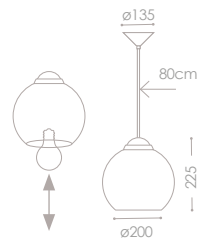

Brago

220-240V~
50/60Hz

LED/GLS/CFL

E27

A++ » E

24330 BRAGO O-T

max
40W

transparent
transparent
trasparente