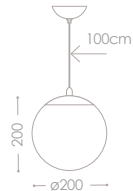

220-240V~
50/60Hz

LED/GLS/CFL

E27

A++ » E

26330 GANDES D20

max
40W

white
blanc
bianco

material:
glass, plastic

matériau:
verre plastique

materiale:
vetro, plastica