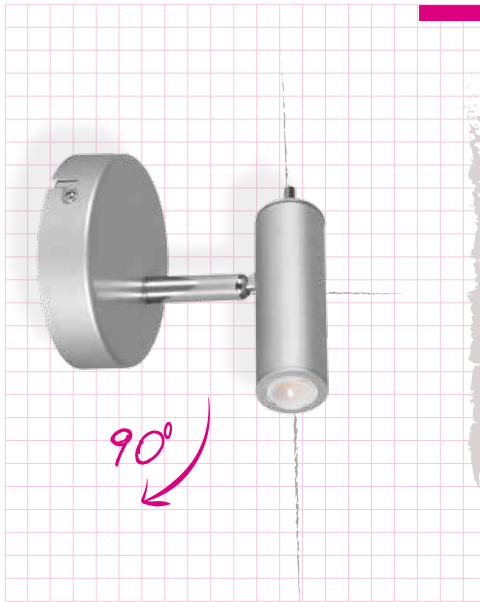

matériau: acier,
aluminium, verre

materiale: acciaio,
alluminio, vetro

Tu^{LED}me

220-240V~
50/60Hz

24450 TUME LED EL-10

6W

500lm
3000K

grey
gris
grigio