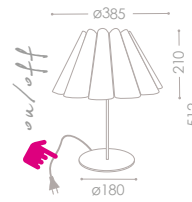

25540 VIDA D

max
40W

white
blanc
bianco

material:
polypropylene film,
méta
matériau: film
polypropylène,
métal
materiale: film
di polipropilene,
metallo

- designed for self assembly
- Conçue pour un montage soi-même
- Montaggio semplificato