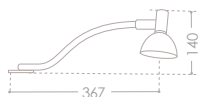

Kanlux 113

— SPOT LED WALL FITTING — APPLIQUE DESSUS MEUBLE — LAMPADA DA PARETE —