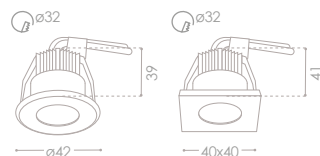

1W 70lm 2700-3200K

08103 HAXA-DSO POWER LED-B

08104 HAXA-DSL POWER LED-B