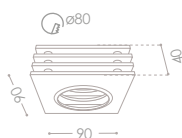

12V MR-16 Gx5,3 A++ » E III

max 50W

18401 ROVAN CTX-DS50L