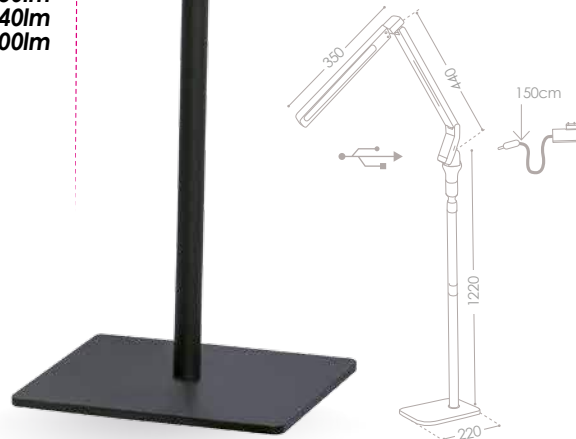

materiale: metallo,
plastica

- the product comes with a USB port / the product has 4 modes of operation, each with 5 levels of brightness / 60 min. timer
- Le produit est fourni avec un port USB. Il dispose de 4 modes de travail dont chacun possède 5 niveaux de luminosité / 60min. Minuteur
- porta USB per ricaricare il telefono / il prodotto ha 4 modalità di funzionamento - ogni modalità ha 5 livelli di luminosità / interruttore con l'opzione di spegnimento automatico dopo 60 min.