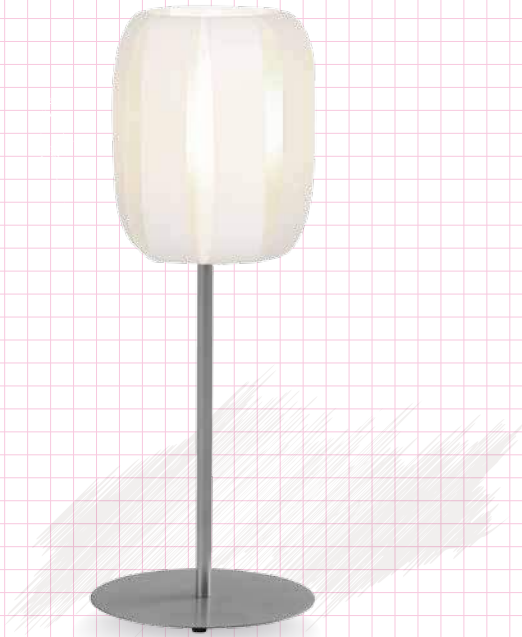

CYdea

220-240V~
50/60Hz

LED/GLS/CFL

CYDEA P: E27

CYDEA D: E14

A++ >> E

25552 CYDEA P

max
60W