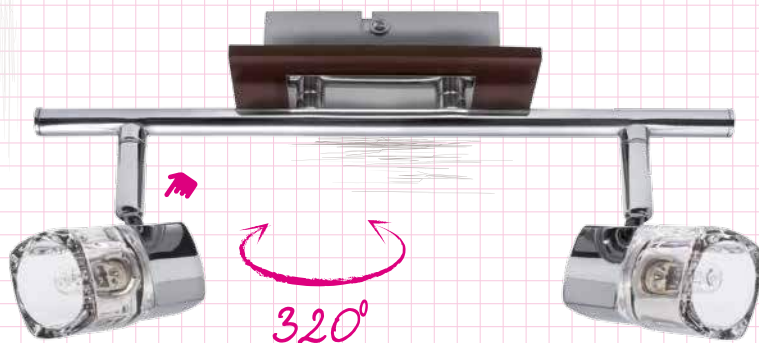

90°

matériau:
tôle acier,
verre

materiale:
lamiera di
acciaio, vetro

Kanlux 47

Toma

Brendi

90°

320°