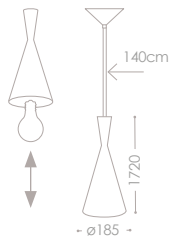

material:
aluminium

matériau:
aluminium

materiale:
alluminio

Kanlux 16

— PENDANT LAMP — LAMPE SUSPENDUE — LAMPADA A SOSPENSIONE —