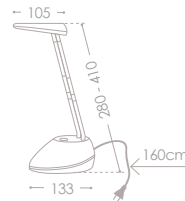

20000h

15000x

90°

grey
gris
grigio

material:
plastic, metal
alloy

matériau:
plastique,
alliage de
métaux

materiale:
plastica, lega
di metallo