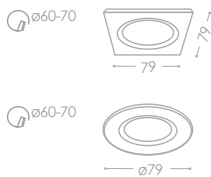

12V MR-16 Gx5,3 A++ » E

07363 RADAN CT-DSL50

max
50W

aluminium
aluminium
alluminio

07362 RADAN CT-DSO50

max
50W

aluminium
aluminium
alluminio

material:
aluminium alloy
matériau: alliage
d'aluminium
materiale: lega di
alluminio

07361 RADAN CT-DTL50

max
50W

aluminium
aluminium
alluminio

07360 RADAN CT-DTO50

max
50W

aluminium
aluminium
alluminio