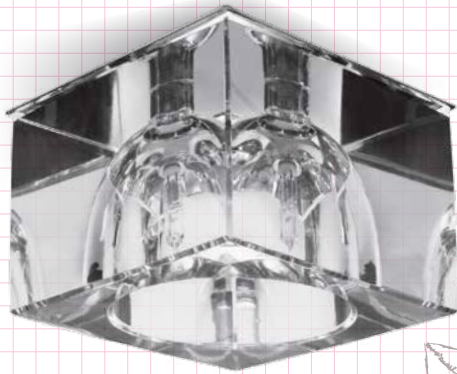

Taza

David

glass
verre
vetro

12V JC G4 A++ » E III

08662 TAZA CTX-DS20

max
20W

chrome/transparent
chrome/transparent
cromo/trasparente

material: glass,
non-ferrous metal alloy

matériau: verre, alliage
de métaux non ferreux

materiale: vetro, lega di
metalli non ferrosi

04965 DAVID CTX-20-SN

max
20W

satin nickel
nickel satiné
nichel satinato

material: glass,
non-ferrous metal alloy

matériau: verre, alliage
de métaux non ferreux

materiale: vetro, lega di
metalli non ferrosi

Kanlux 69

— DECORATIVE CEILING LIGHT FIXTURE — PLAFONNIER DÉCORATIF — INCASSO DA SOFFITTO —