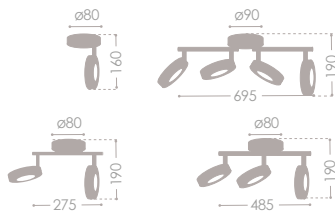

320°

17000h

90°

12000x

120°

materiál:
plastic,
metal

matériau:
plastique,
métal

materiale:
plastica,
metallo

Kanlux 42