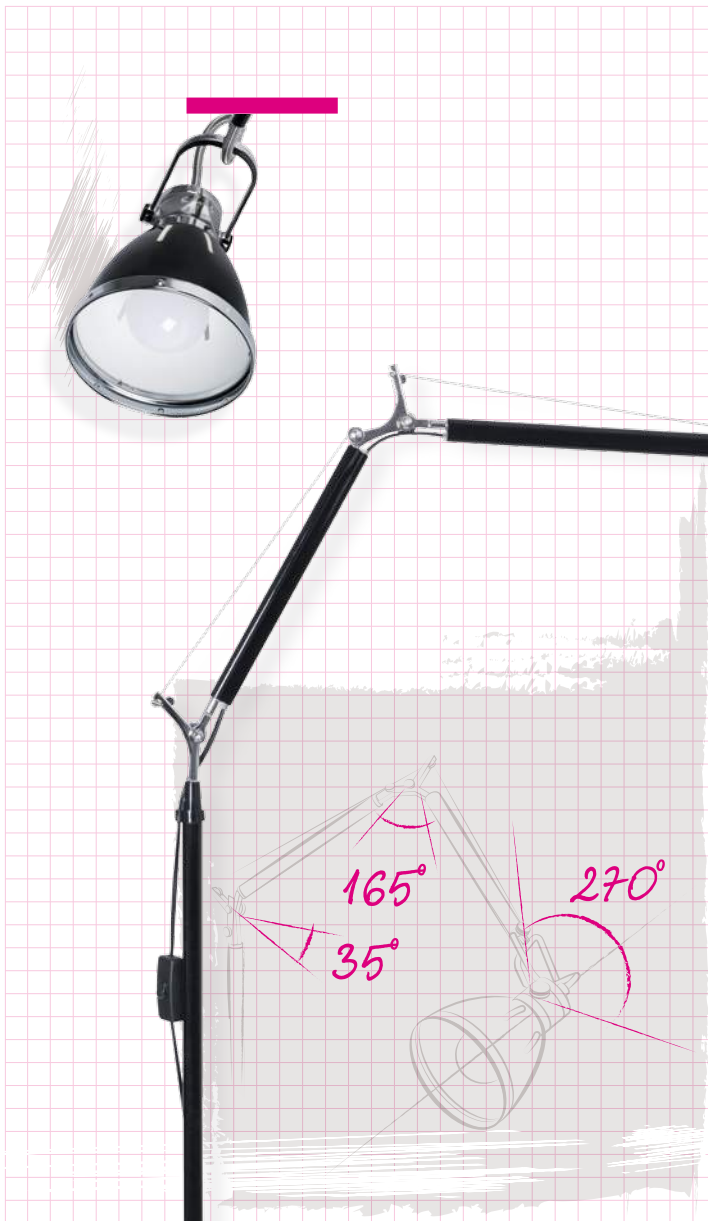

Ardisa

220-240V~
50/60Hz

	GLS	LED	CFL	
23651 ARDISA F-B	max 25W	max 7W	max 11W	black noir nero

material:
metall,
plastic

matériau:
métal,
plastique

materiale:
metallo,
plastica

Kanlux 143

— FLOOR LAMP — LAMPADAIRE — PIANTANA —