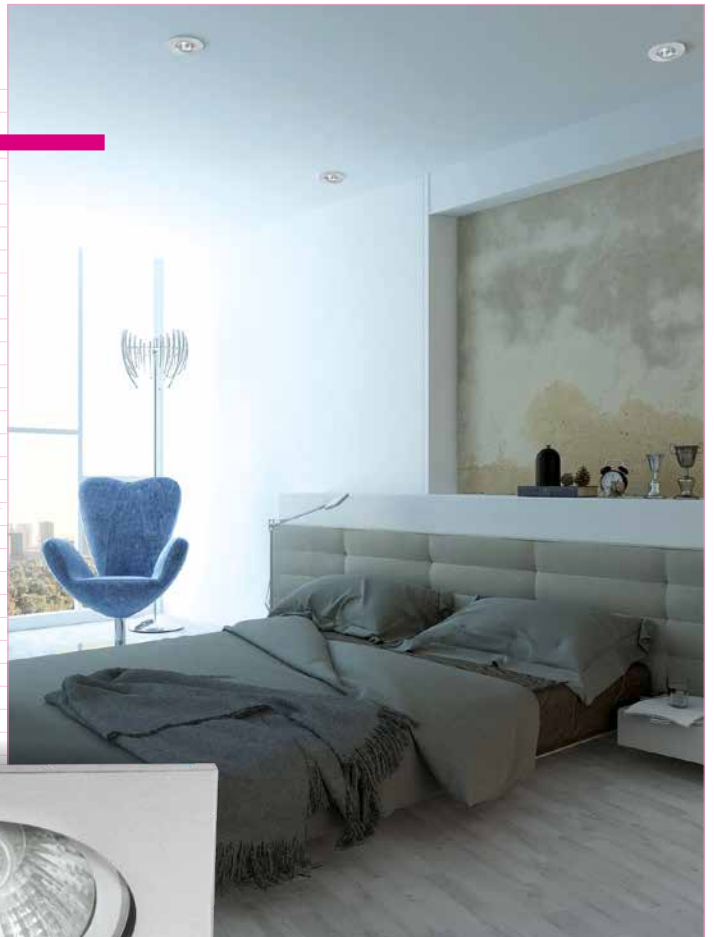

max
50W

aluminium
aluminium
alluminio

material:
aluminium alloy
matériau: alliage
d'aluminium
materiale: lega di
alluminio

Kanlux 56

— CEILING SPOTLIGHT FIXTURE — SPOT PLAFOND — INCASSO DA SOFFITTO —

Teson