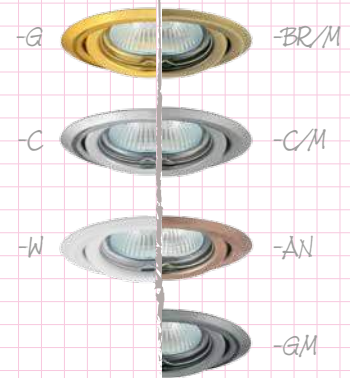

ArgUs

12V MR-16 Gx5,3 A++ » E III

00304 ARGUS CT-2115-G

max
50W

golden
doré
oro

00305 ARGUS CT-2115-C

max
50W

chrome
chrome
cromo

00307 ARGUS CT-2115-W

max
50W

white
blanc
bianco

material:
steel sheet

matériau:
tôle acier

materiale:
lamiera di acciaio

00330 ARGUS CT-2115-BR/M

max
50W

matte brass
laiton mat
ottone opaco

00331 ARGUS CT-2115-C/M

max
50W

matte chrome
chrome mat
cromo opaco

00333 ARGUS CT-2115-AN

max
50W

copper
cuivre
rame

00334 ARGUS CT-2115-GM

max
50W

graphite
graphite
grafite

material:
steel sheet

matériau:
tôle acier

materiale:
lamiera di acciaio

Kanlux 73

— CEILING SPOTLIGHT FIXTURE — SPOT PLAFOND — INCASSO DA SOFFITTO —