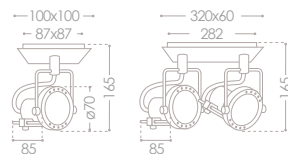

2 x max
50W

*satin chrome
chrome satiné
cromo satinato*

320°

*material:
steel sheet*

*matériau:
tôle acier*

*materiale:
lamiera di acciaio*

90°

04797 SONDA EL-3J

3 x max
50W

*satin chrome
chrome satiné
cromo satinato*