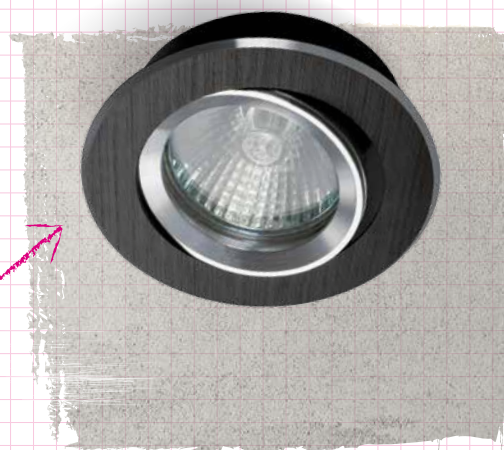

EVit

GWen

12V MR-16 Gx5,3 A++ » E III

18560 EVIT CT-DTL50-AL

max
50W

aluminium
aluminium
aluminium

18561 EVIT CT-DTO50-AL

max
50W

aluminium
aluminium
aluminium

material:
aluminium alloy

matériau:
alliage d'aluminium

materiale:
lega di alluminio

18530 GWEN CT-DTL50-B

max
50W

aluminium
aluminium
aluminium

18531 GWEN CT-DTO50-B

max
50W

aluminium
aluminium
aluminium

material:
aluminium alloy

matériau:
alliage d'aluminium

materiale:
lega di alluminio

Kanlux 54

— CEILING SPOTLIGHT FIXTURE — SPOT PLAFOND — INCASSO DA SOFFITTO —