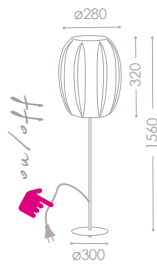

Kanlux 153

— FLOOR LAMP — LAMPADAIRE — PIANTANA —