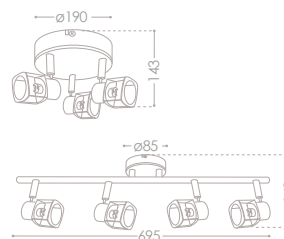

320°

material:
steel sheet,
glass

90°

matériau:
tôle acier,
verre

materiale:
lamiera di
acciaio, vetro

Kanlux 47