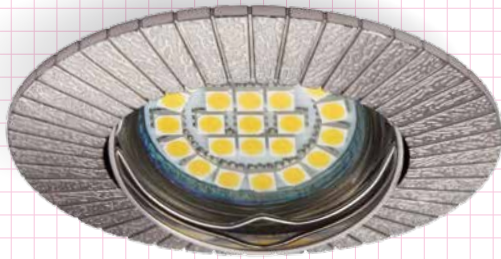

Simi

Urtica

12V MR-16 Gx5,3 A++ » E III

19500 SIMI CT-DTO50-AB

max
50W

patinated brass
laiton patiné
ottone patinato

19501 SIMI CT-DTO50-C/M

max
50W

chrome
chrome
cromo

⌀73-78

C-DTO
30°

material: die-cast
aluminium alloy

matériau: pièce
coulée avec un alliage
d'aluminium

materiale: lega
di alluminio pressofusa

19550 URTICA CT-DTO50-AB

max
50W

patinated brass
laiton patiné
ottone patinato

19551 URTICA CT-DTO50-C/M

max
50W

chrome
chrome
cromo

⌀75-80

C-DTO
30°

material: die-cast
aluminium alloy

matériau: pièce
coulée avec un alliage
d'aluminium

materiale: lega
di alluminio pressofusa

Kanlux 79

— CEILING SPOTLIGHT FIXTURE — SPOT PLAFOND — INCASSO DA SOFFITTO —