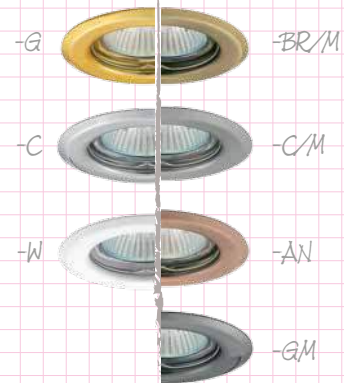

ArgUs

12V MR-16 Gx5,3 A++ » E III

00300 ARGUS CT-2114-G

max
50W

golden
dore
oro

00301 ARGUS CT-2114-C

max
50W

chrome
chrome
cromo

00303 ARGUS CT-2114-W

max
50W

white
blanc
bianco

material:
steel sheet

matériau:
tôle acier

materiale:
lamiera di acciaio

00324 ARGUS CT-2114-BR/M

max
50W

matte brass
laiton mat
ottone opaco

00325 ARGUS CT-2114-C/M

max
50W

matte chrome
chrome mat
cromo opaco

00327 ARGUS CT-2114-AN

max
50W

copper
cuivre
rame

00328 ARGUS CT-2114-GM

max
50W

graphite
graphite
grafite

material:
steel sheet

matériau:
tôle acier

materiale:
lamiera di acciaio

Kanlux 72

— CEILING SPOTLIGHT FIXTURE — SPOT PLAFOND — INCASSO DA SOFFITTO —