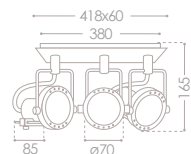

04798 SONDA EL-4L

4 x max
50W

*satin chrome
chrome satiné
cromo satinato*