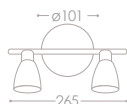

320°

90°

*material:
steel sheet,
glass*

*matériau:
tôle acier,
verre*

*materiale:
lamiera di
acciaio, vetro*

08881 BRENDI EL-2I

2 x max
40W

*satin chrome
chrome satiné
cromo satinato*