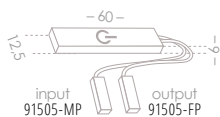

max 24W (12V DC)
max 48W (24V DC)

23571 DIM-FF1 12/24VDC

PRI
12-24V DC

In
max 2A

white
blanc
bianco

material:
plastic

matériau:
plastique

materiale:
plastica

max 36W (12V DC)
max 72W (24V DC)

23572 DB-FF6 12/24VDC