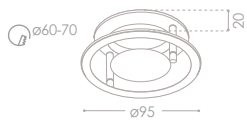

materiale: vetro, lega di
metalli non ferrosi

Kanlux 69

— DECORATIVE CEILING LIGHT FIXTURE — PLAFONNIER DÉCORATIF — INCASSO DA SOFFITTO —

Dino

Noma

max 50W

02576 DINO CTX-DS02G/B-C

chrome
chrome
cromo