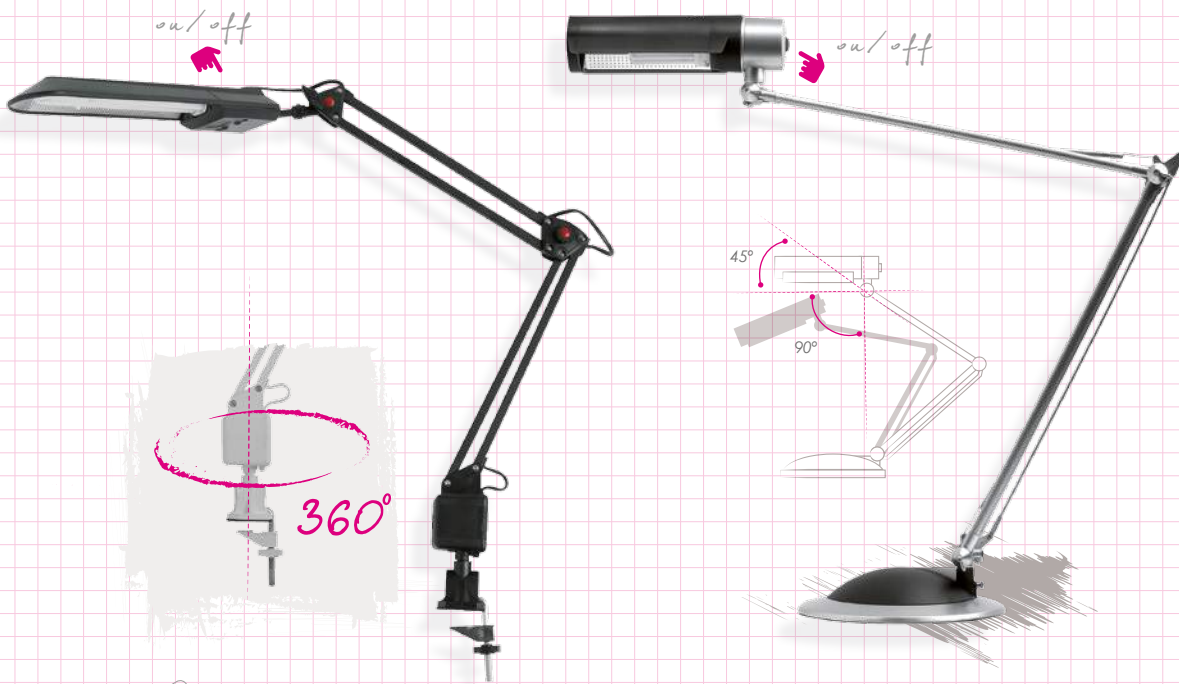

Heron

Ibis

220-240V~
50/60Hz

T1U: 4000K

A++ » B

220-240V~
50/60Hz

LED/GLS

E27

A++ » E

VGV

01878 HERON KT017C-W

11W

white
blanc
bianco

01879 HERON KT017C-B

11W

black
noir
nero