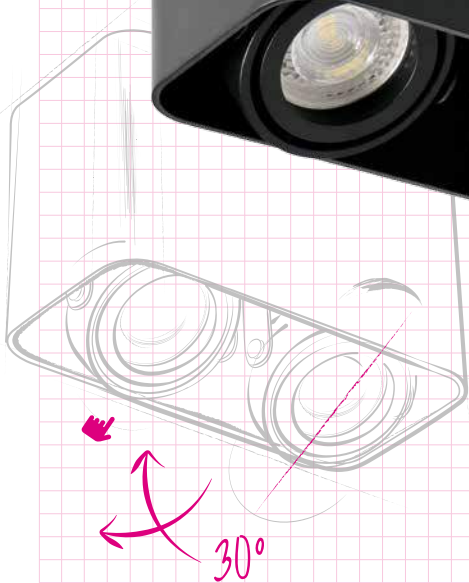

Toleo

220-240V~
50/60Hz

26113 TOLEO DTL50-B

max
25W

black
noir
nero

26114 TOLEO DTL50-W

max
25W

white
blanc
bianco

26115 TOLEO DTL50-AL

max
25W

aluminium
aluminium
alluminio

material:
aluminium

matériau:
aluminium

materiale:
alluminio

26119 TOLEO DTL250-B

2 x max
25W

black
noir
nero

26120 TOLEO DTL250-W

2 x max
25W

white
blanc
bianco

26121 TOLEO DTL250-AL

2 x max
25W

aluminium
aluminium
alluminio

material:
aluminium

matériau:
aluminium

materiale:
alluminio

Kanlux 27

— CEILING SPOTLIGHT FIXTURE — SPOT PLAFOND — LAMPADA DA SOFFITTO —