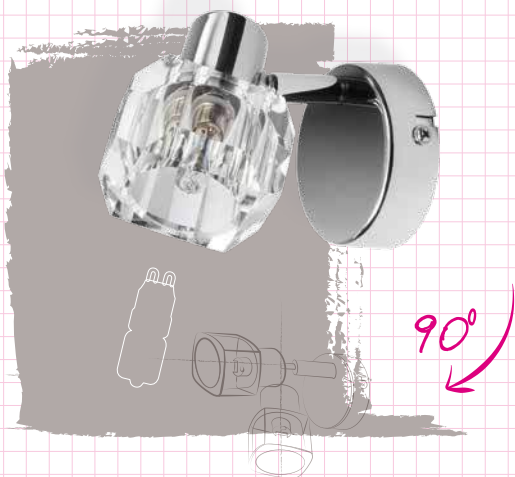

GLASO

220-240V~
50/60Hz

19640 GLASO EL-10

max
40W

chrome
chrome
cromo

19641 GLASO EL-21

2 x max
40W

chrome
chrome
cromo

19642 GLASO EL-31

3 x max
40W

chrome
chrome
cromo

320°

material:
steel sheet,
glass

90°

matériau:
tôle acier,
verre

materiale:
lamiera di
acciaio, vetro

19644 GLASO EL-30

3 x max
40W

chrome
chrome
cromo

19643 GLASO EL-41

4 x max
40W

chrome
chrome
cromo

320°

material:
steel sheet,
glass

90°

matériau:
tôle acier,
verre

materiale:
lamiera di
acciaio, vetro

Kanlux 47