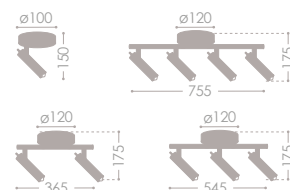

320°

17000h

90°

12000x

65°

material: steel,
plastic

matériau: acier,
plastique

materiale: acciaio,
plastica

Kanlux 45