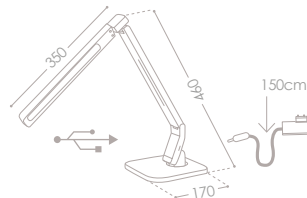

black
noir
nero
white
blanc
bianco

24401 RUGGO D-W

20000h

10000x

70°

material:
metal, plastic

matériau:
métal, plastique

materiale:
metallo, plastica