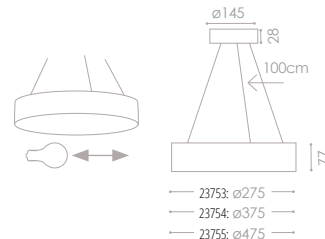

material:
wood,
satin glass

matériau:
bois, verre
satiné

materiale:
legno, vetro
satinato

Kanlux 21

— PENDANT LAMP — LAMPE SUSPENDUE — LAMPADA A SOSPENSIONE —