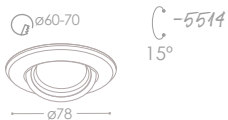

material:
steel sheet
matériau:
tôle acier
materiale:
lamiera di acciaio

max 50W

02803 BASK CTC-5515-SN/G

*satin nickel/gold
nickel satiné/doré
nickel satinato/oro*

02804 BASK CTC-5515-MPC/N

*matte pearl chrome/nickel
chrome mat perle/nickel
cromo perlato opaco/nichel*

02806 BASK CTC-5515-SN/N

*satin nickel/nickel
nickel satiné/nickel
nickel satinato/nichel*