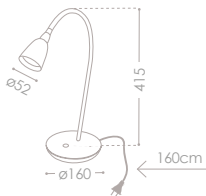

50000h

20000x

60°

black
noir
nero

white
blanc
bianco

material:
plastic, metal
alloy

matériau:
plastique,
alliage de
métaux

materiale:
plastica, lega
di metallo