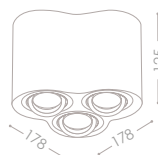

material:
steel sheet

matériau:
tôle acier

materiale:
lamiera di acciaio

Kanlux 25

— CEILING SPOTLIGHT FIXTURE — SPOT PLAFOND — LAMPADA DA SOFFITTO —