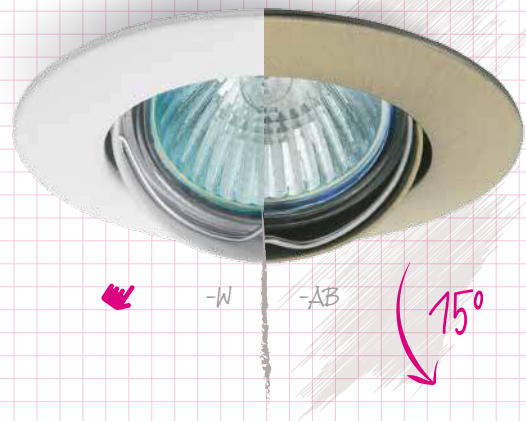

material:
aluminium alloy

matériau: alliage
d'aluminium

materiale: lega di
alluminio

30° -DTO

Kanlux 58

— CEILING SPOTLIGHT FIXTURE — SPOT PLAFOND — INCASSO DA SOFFITTO —

Luto

12V MR-16 Gx5,3 A++ » E