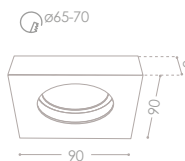

20000h
15000x

material: glass,
non-ferrous
metal alloy

matériau: verre,
alliage de métaux
non ferreux

materiale: vetro,
lega di metalli
non ferrosi

fixture equipped with LED backlight
luminaire équipé d'un recto-éclairage par LED
il portalampada è dotato di retroilluminazione a LED

* concerns LED backlight
* concerne le recto-éclairage par LED
* concerne la retroilluminazione a LED

3,6W* DRIVER ✓

24413 SOREN L-SR	210lm* 3000K*	transparent transparent transparente
24414 SOREN L-BL	25lm* BLUE*	transparent transparent transparente
24415 SOREN L-GN	90lm* GREEN*	transparent transparent transparente