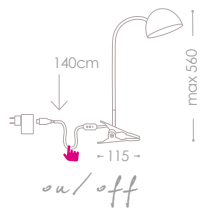

Heron

Ibis

220-240V~
50/60Hz

T1U: 4000K

A++ » B

220-240V~
50/60Hz

LED/GLS

E27