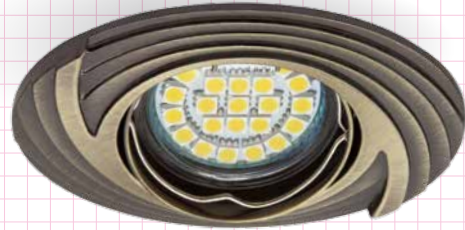

30°

12V MR-16 Gx5,3 A++ » E

19540 PELIA CT-DTL50-AB

max 50W

patinated brass
laiton patiné
ottone patinato

material: die-cast
aluminium alloy

matériau: pièce
coulée avec un alliage
d'aluminium

materiale: lega
di alluminio pressofusa

19560 FAGA CT-DTO50-AB

max 50W

patinated brass
laiton patiné
ottone patinato

material: die-cast
aluminium alloy

matériau: pièce
coulée avec un alliage
d'aluminium

materiale: lega
di alluminio pressofusa

Kanlux 80

— CEILING SPOTLIGHT FIXTURE — SPOT PLAFOND — INCASSO DA SOFFITTO —