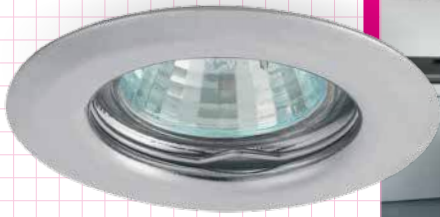

Ulke

Dele

15°