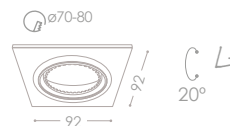

material:
aluminium alloy

matériau:
alliage d'aluminium

materiale:
lega di alluminio

Kanlux 55

— DECORATIVE RING / COMPONENT — ANNEAU DÉCORATIF / — ANELLO DECORATIVO —