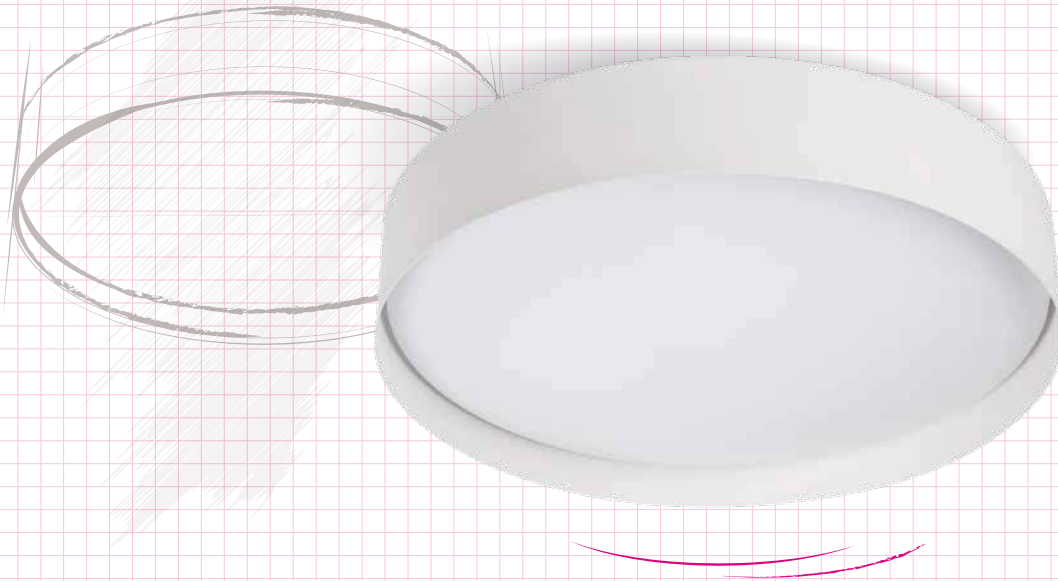

white
blanc
bianco

material:
steel

matériau:
acier

materiale:
acciaio

Kanlux 31

— CEILING SPOTLIGHT FIXTURE — SPOT PLAFOND — LAMPADA DA SOFFITTO —

220-240V~
50/60Hz

A++ » A