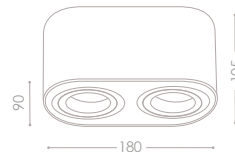

material:
aluminium

matériau:
aluminium

materiale:
alluminio

Kanlux 26

— CEILING SPOTLIGHT FIXTURE — SPOT PLAFOND — LAMPADA DA SOFFITTO —