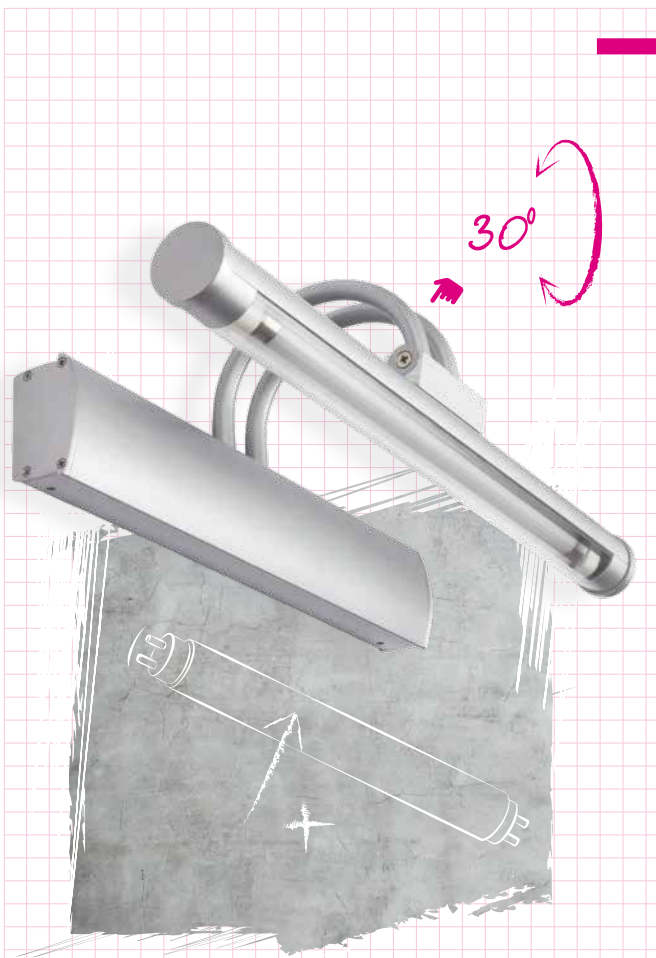

Evān

220-240V~
50/60Hz

T5: 4000K

G5

A++ » B

EVG BALLAST

00535 EVAN TL-8

max
8W

silver
argent
argento

00536 EVAN TL-13

max
13W

silver
argent
argento

material: aluminium
alloy, plastic

matériau : alliage en
aluminium, plastique

materiale: lega di
alluminio, plastica

Kanlux 103

— WALL-MOUNTED LINEAR LIGHT FIXTURE — APPLIQUE MURALE LINÉAIRE — PORTALAMPADA LINEARE DA PARETE —