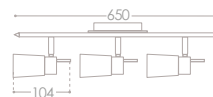

material:
steel sheet, glass

matériau:
tôle acier, verre

materiale:
lamiera di
acciaio, vetro

Kanlux 49

— WALL-AND-CEILING LIGHT FIXTURE — LUMINAIRE PLAFONNIER ET MURAL — LAMPADA DA PARETE E SOFFITTO —