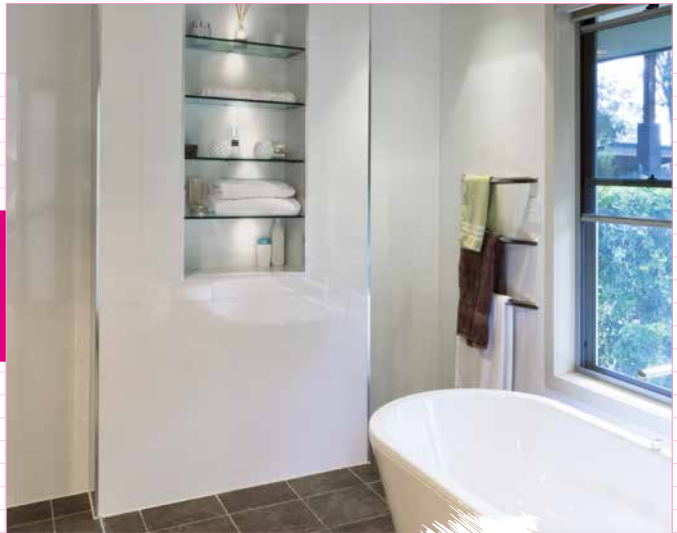

30000h
material:
aluminium
matériau:
aluminium
materiale:
alluminio

23572 DB-FF6 12/24VDC — 6-way splitter / Répartiteur à 6 prises / Distributore a 6 vie

Kanlux 124

Zafiras^{LED}

for glass
4-8 mm
•
Pour verre
4-8 mm
•
Per vetro
da 4-8 mm