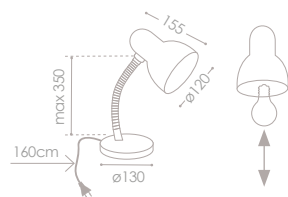

220-240V~
50/60Hz

LED/GLS/CFL

E27

A++ » E

01910 LORA HR-DF5-BLN

max 60W
blue
bleu
blu

01911 LORA HR-DF5-RE

max 60W
red
rouge
rosso

01912 LORA HR-DF5-W

max 60W
white
blanc
bianco

01913 LORA HR-DF5-GN

max 60W
green
vert
verde

01914 LORA HR-DF5-B

max 60W
black
noir
nero