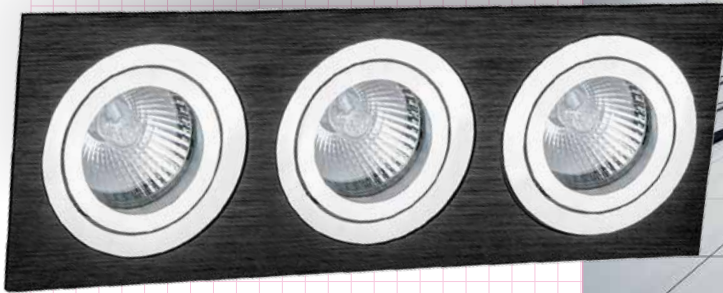

max
50W

white mat
blanc mat
bianco opaco

material:
brushed
aluminium

matériau:
aluminium
brossé

materiale:
alluminio
spazzolato

Kanlux 51

— CEILING SPOTLIGHT FIXTURE — SPOT PLAFOND — INCASSO DA SOFFITTO —

Seidy