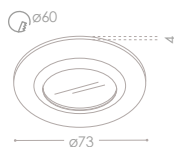

12V DC

350mA

0,8W **42lm** 2800-3200K

19760 GAVI LED18 SMD-WW-C

chrome
chrome
cromo

19761 GAVI LED18 SMD-WW-C/M

matte chrome
chrome mat
cromo opaco

30000h
 15000x

material: steel
sheet, glass

matériau: tôle
acier, verre

materiale: lamiera
di acciaio, vetro

1W 2800-3200K

08680 GAVI POWER LED-C/M

matte chrome
chrome mat
cromo opaco