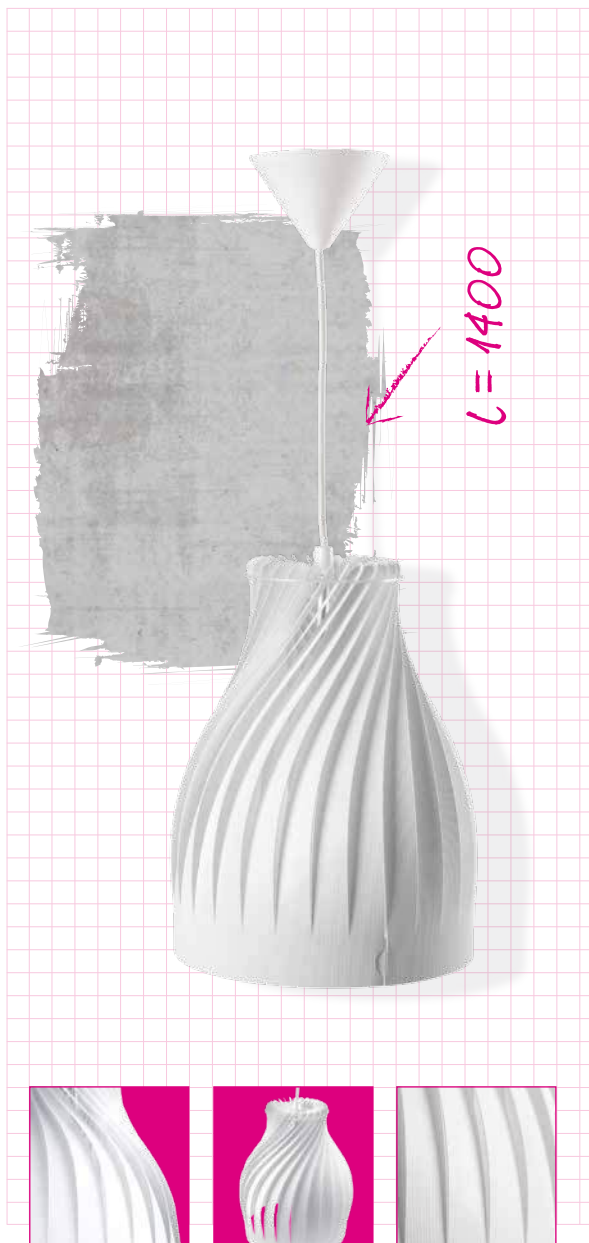

Cordes

220-240V~
50/60Hz

LED/GLS/CFL

E27

A++ » E

25530 CORDES

max
60W

white
blanc
bianco

material:
polypropylene film

matériau:
film polypropylène

materiale:
film di polipropilene

- designed for self assembly
- Conçue pour un montage soi-même
- Montaggio semplificato

Kanlux 150

— PENDANT LAMP — LAMPE SUSPENDUE — LAMPADA A SOSPENSIONE —