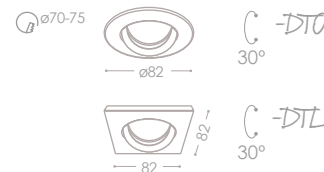

material:
aluminium alloy
matériau: alliage
d'aluminium
materiale: lega di
alluminio

Kanlux 57

— CEILING SPOTLIGHT FIXTURE — SPOT PLAFOND — INCASSO DA SOFFITTO —