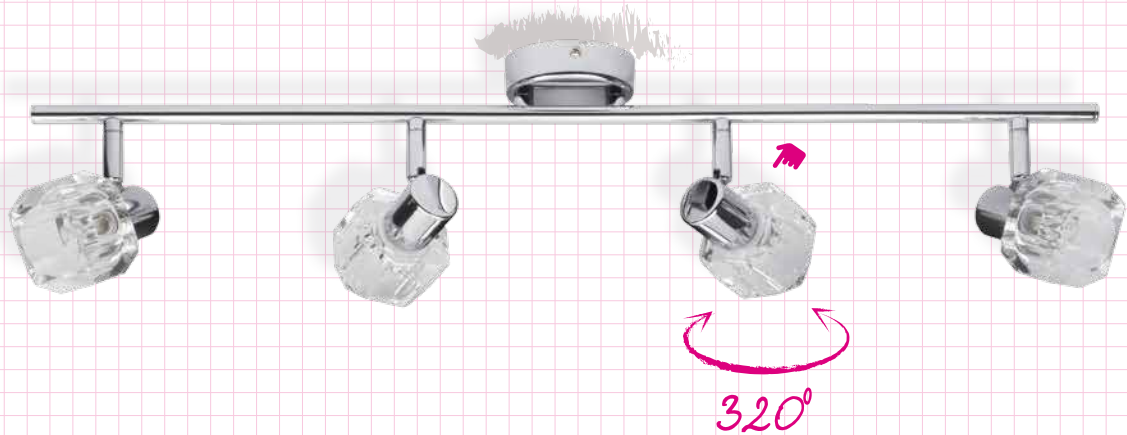

GLASO

220-240V~
50/60Hz

19640 GLASO EL-10

max
40W

chrome
chrome
cromo

19641 GLASO EL-21

2 x max
40W

chrome
chrome
cromo

19642 GLASO EL-31

3 x max
40W

chrome
chrome
cromo

320°

material:
steel sheet,
glass

90°

matériau:
tôle acier,
verre

materiale:
lamiera di
acciaio, vetro

19644 GLASO EL-30

3 x max
40W

chrome
chrome
cromo

19643 GLASO EL-41

4 x max
40W

chrome
chrome
cromo

320°

material:
steel sheet,
glass

90°

matériau:
tôle acier,
verre

materiale:
lamiera di
acciaio, vetro

Kanlux 47