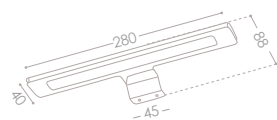

matériau:
acier chromé,
plastique

materiale:
acciaio cromato,
plastica

20000h

10000x

100°

Kanlux 112

— SPOT LED WALL FITTING — APPLIQUE DESSUS MEUBLE — LAMPADA DA PARETE —

Salut