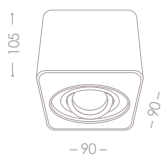

material:
aluminium

matériau:
aluminium

materiale:
alluminio

26119 TOLEO DTL250-B

2 x max
25W

black
noir
nero

26120 TOLEO DTL250-W

2 x max
25W

white
blanc
bianco

26121 TOLEO DTL250-AL

2 x max
25W

aluminium
aluminium
alluminio