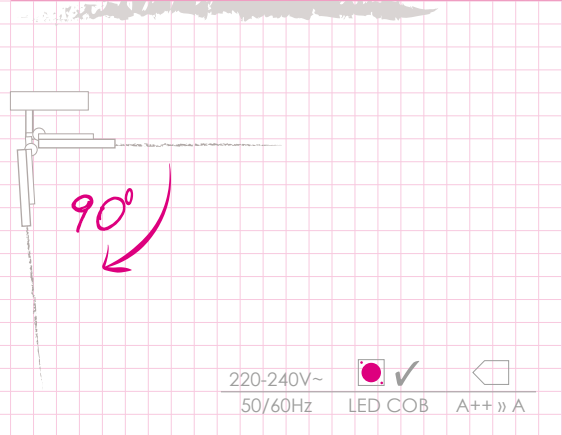

90°

12000x

120°

material:
plastic,
metal

matériau:
plastique,
métal

materiale:
plastica,
metallo

Kanlux 43

220-240V~
50/60Hz