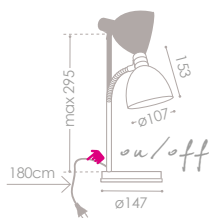

max
40W black
noir
nero

07562 ZARA HR-40-BL

max
40W blue
bleu
blu

07563 ZARA HR-40-OR

max
40W orange
orange
arancione

material:
steel sheet,
plastic

matériau:
tôle acier,
plastique

materiale:
lamiera di acciaio,
plastica