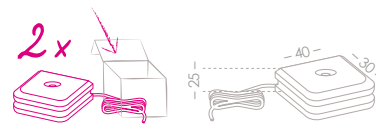

30000h

material:
metal, PC

15000x

matériau:
métal, PC

105°

materiale:
metallo, PC

23572 DB-FF6 12/24VDC ——— 6-way splitter / Répartiteur à 6 prises / Distributore a 6 vie

Kanlux 125