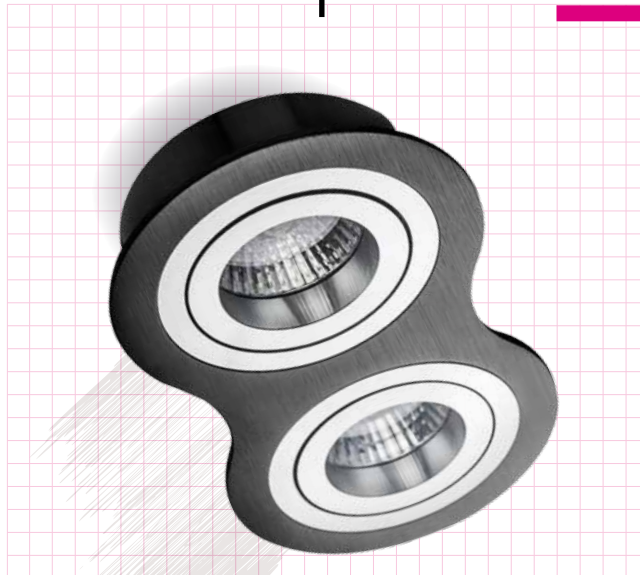

Seidy

25°

12V MR-16 Gx5,3 A++ » E III

19451 SEIDY CT-DTO250-B

max
50W

aluminium
aluminium
alluminio

material:
brushed
aluminium

matériau:
aluminium
brossé

materiale:
alluminio
spazzolato

18282 SEIDY CT-DTL250-AL

max
50W

aluminium
aluminium
alluminio

18284 SEIDY CT-DTL250-B

max
50W

black
noir
nero

19455 SEIDY CT-DTL250-W/M

max
50W

white mat
blanc mat
bianco opaco

material:
brushed
aluminium

matériau:
aluminium
brossé

materiale:
alluminio
spazzolato

Kanlux 51

— CEILING SPOTLIGHT FIXTURE — SPOT PLAFOND — INCASSO DA SOFFITTO —