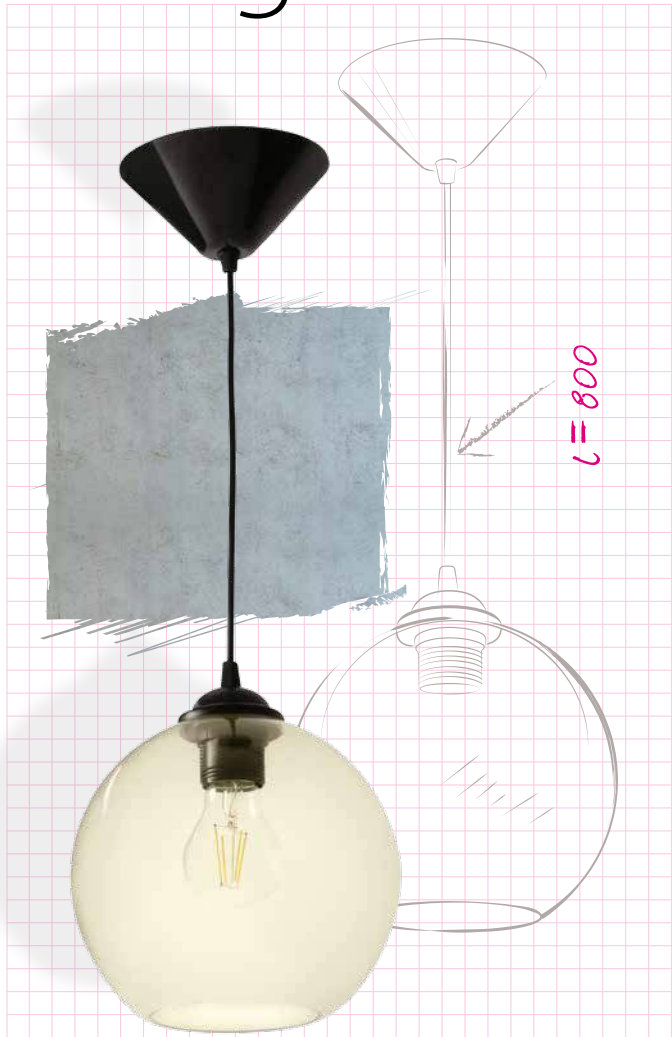

Brago

220-240V~
50/60Hz

LED/GLS/CFL

E27

A++ » E

24330 BRAGO O-T

max
40W

transparent
transparent
trasparente