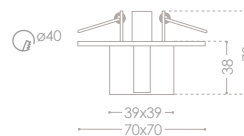

material: glass,
non-ferrous metal alloy

matériau: verre, alliage
de métaux non ferreux

materiale: vetro, lega di
metalli non ferrosi

Kanlux 69

— DECORATIVE CEILING LIGHT FIXTURE — PLAFONNIER DÉCORATIF — INCASSO DA SOFFITTO —