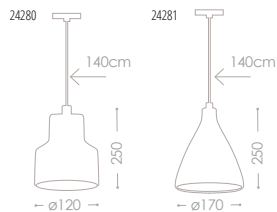

material: mass
similar to concrete,
ceramic

matériau:
béton,
céramique

materiale:
calcestruzzo,
ceramica

Kanlux 12

— PENDANT LAMP — LAMPE SUSPENDUE — LAMPADA A SOSPENSIONE —