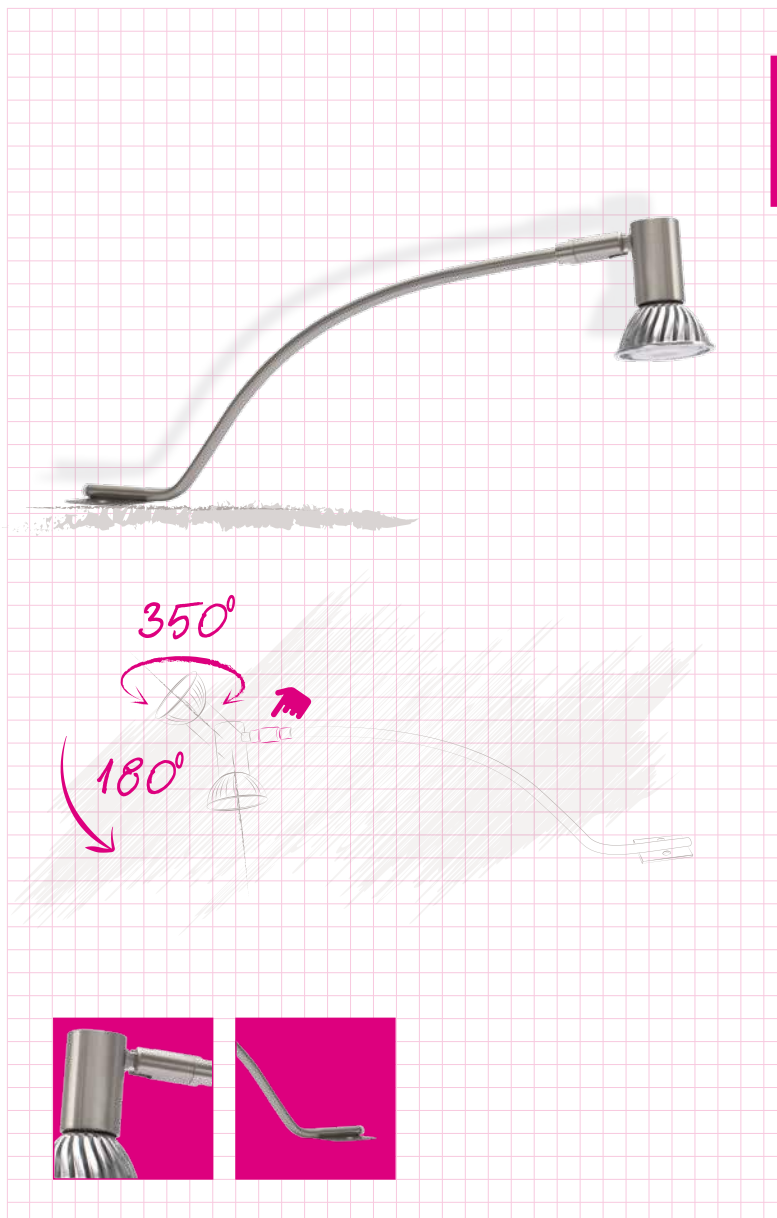

matériau:
acier chromé,
plastique

materiale:
acciaio cromato,
plastica

20000h

10000x

100°

Kanlux 112

— SPOT LED WALL FITTING — APPLIQUE DESSUS MEUBLE — LAMPADA DA PARETE —

Salut