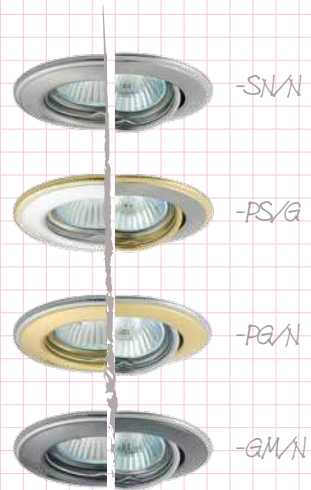

12V MR-16 Gx5,3 A++ » E III

max 50W

- **02820** HORN CTC-3114-SN/G *satin nickel/gold
  nickel satiné/doré
  nichel satinato/oro*
- **02821** HORN CTC-3114-SN/N *satin nickel/nickel
  nickel satiné/nichel
  nichel satinato/nichel*
- **02822** HORN CTC-3114-PS/G *pearl silver/gold
  argent-perle/doré
  argento perlato/oro*
- **02823** HORN CTC-3114-PG/N *pearl gold/nickel
  perle-doré/nichel
  oro perlato/nichel*
- **02824** HORN CTC-3114-GM/N *graphite/nickel
  graphite/nichel
  grafite/nichel*

material:
steel sheet
matériau:
tôle acier
materiale:
lamiera di acciaio

max 50W

- **02830** HORN CTC-3115-SN/G *satin nickel/gold
  nickel satiné/doré
  nichel satinato/oro*
- **02831** HORN CTC-3115-SN/N *satin nickel/nickel
  nickel satiné/nichel
  nichel satinato/nichel*
- **02832** HORN CTC-3115-PS/G *pearl silver/gold
  argent-perle/doré
  argento perlato/oro*
- **02833** HORN CTC-3115-PG/N *pearl gold/nickel
  perle-doré/nichel
  oro perlato/nichel*
- **02834** HORN CTC-3115-GM/N *graphite/nickel
  graphite/nichel
  grafite/nichel*

material:
steel sheet
matériau:
tôle acier
materiale:
lamiera di acciaio