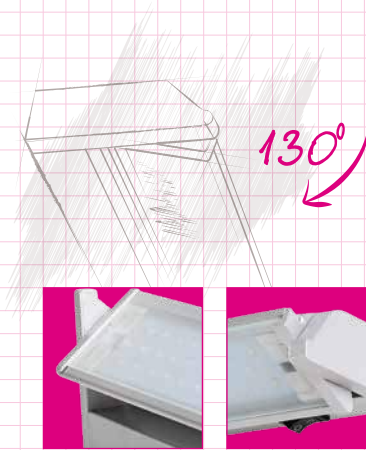

220-240V~
50/60Hz

T5

G5

A++>B

220-240V~
50/60Hz

LED SMD

A++>A

EVG ✓ 4000K

04281	PAX TL2016B-8W-SR	18W	silver argent argento
04282	PAX TL2016B-13W-SR	30W	silver argent argento

material:
plastic,
metal

matériau:
plastique,
métal

materiale:
plastica,
metallo

4000-4500K

22190	PAX TL-90LED 90LED	5,5W	480lm	silver argent argento
22191	PAX TL-60LED 60LED	4W	320lm	silver argent argento

20000h

10000x

material:
aluminium,
plastic, glass

matériau:
aluminium,
plastique, verre

materiale:
alluminio,
plastica, vetro