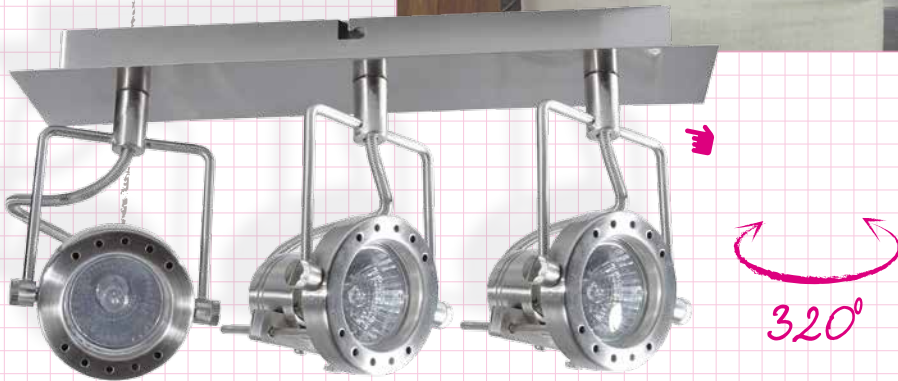

65°

material: steel,
plastic

matériau: acier,
plastique

materiale: acciaio,
plastica

Kanlux 45

Sonda

220-240V~
50/60Hz

JDR / LED