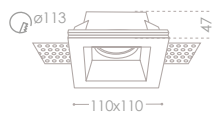

white
blanc
bianco

material:
plaster cast

matériau:
plâtre

materiale:
calco in gesso

max 35W
26071 IMOEDSL50