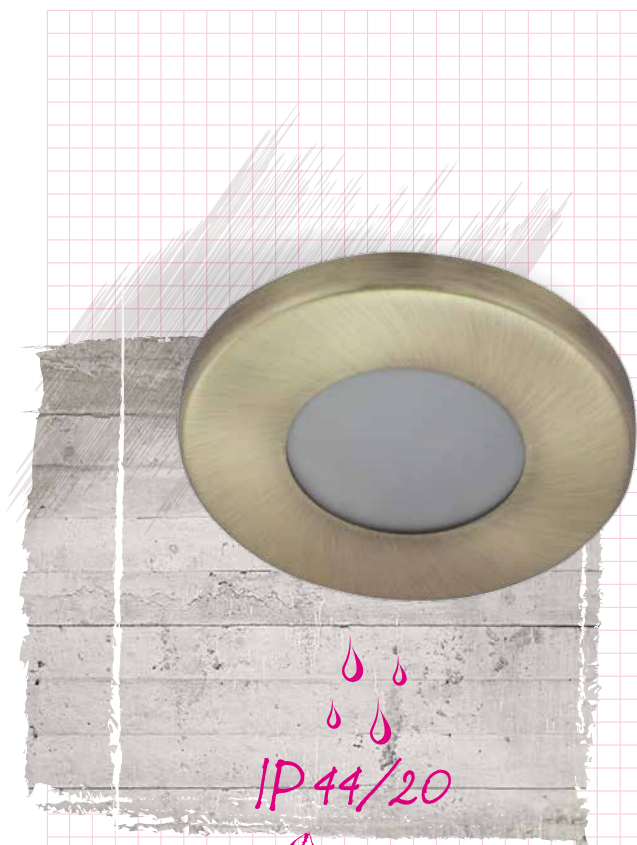

Marin

12V MR-16 Gx5,3 44/20 A++ » E III

04710 MARIN CT-S80-AB

max
35W

patinated brass
laiton patiné
ottone patinato

04703 MARIN CT-S80-C

max
35W

chrome
chrome
cromo

04704 MARIN CT-S80-SN

max
35W

satin nickel
nickel satiné
nichel satinato

material:
steel sheet, glass

matériau:
tôle acier, verre

materiale: lamiera
di acciaio, vetro

designed for use in
areas with a higher
humidity level, e.g.
bathrooms

conçus pour être uti-
lisés dans les endroits
humides p. ex. dans
les salles de bain

da montare nei
luoghi con maggiore
umidità, ad esempio
nei bagni

Kanlux 85

— CEILING SPOTLIGHT FIXTURE — SPOT PLAFOND — INCASSO DA SOFFITTO —