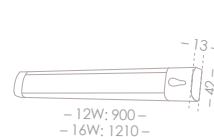

30000h

15000x

110°

material:
aluminum,
plastic

matériau:
aluminium,
plastique

materiale:
alluminio,
plastica

23572 DB-FF6 12/24VDC — 6-way splitter / Répartiteur à 6 prises / Distributore a 6 vie

23572 DB-FF6 12/24VDC — 6-way splitter / Répartiteur à 6 prises / Distributore a 6 vie