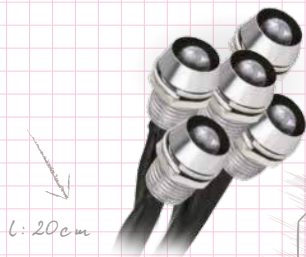

IP68

12V DC POWER LED 68 A++ » A

0,22W

08120 OYO 2LED-CW

2 x 1LED
6000-8000K

silver
argent
argento

08121 OYO 5LED-CW

5 x 1LED
6000-8000K

silver
argent
argento