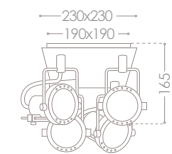

320°

*material:
steel sheet*

*matériau:
tôle acier*

*materiale:
lamiera di acciaio*

90°

Kanlux 46