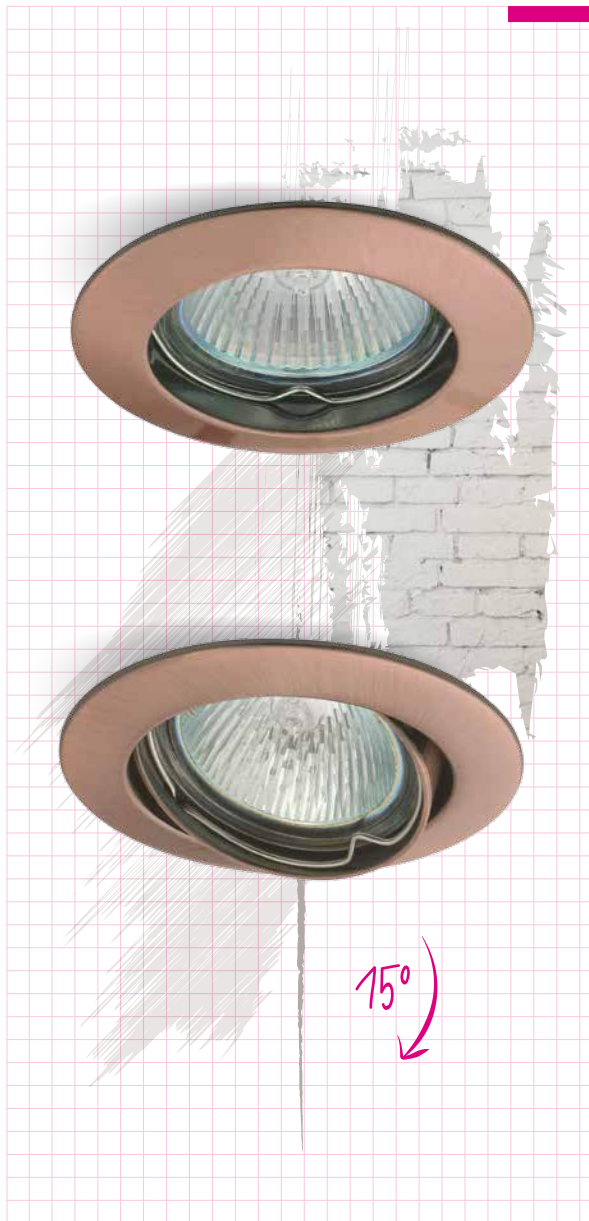

Vidi

12V MR-16 Gx5,3 A++ » E

02790 VIDI CTC-5514-W

max 50W
white
blanc
bianco

02791 VIDI CTC-5514-C

max 50W
chrome
chrome
cromo

02793 VIDI CTC-5514-C/M

max 50W
matte chrome
chrome mat
cromo opaco

02795 VIDI CTC-5514-AN

max 50W
copper
cuivre
rame

02812 VIDI CTC-5514-MPC

max 50W
matte pearl chrome
chrome mat perle
cromo perlato opaco

25995 VIDI CTC-5514-B

max 50W
black
noir
nero

material:
aluminium alloy

matériau: alliage
d'aluminium

materiale: lega
di alluminio

02780 VIDI CTC-5515-W

max 50W
white
blanc
bianco

02781 VIDI CTC-5515-C

max 50W
chrome
chrome
cromo

02783 VIDI CTC-5515-C/M

max 50W
matte chrome
chrome mat
cromo opaco

02785 VIDI CTC-5515-AN

max 50W
copper
cuivre
rame

02787 VIDI CTC-5515-PN

max 50W
matte pearl chrome
chrome mat perle
cromo perlato opaco

25996 VIDI CTC-5515-B

max 50W
black
noir
nero

material:
aluminium alloy

matériau: alliage
d'aluminium

materiale: lega
di alluminio

Kanlux 60

— CEILING SPOTLIGHT FIXTURE — SPOT PLAFOND — INCASSO DA SOFFITTO —