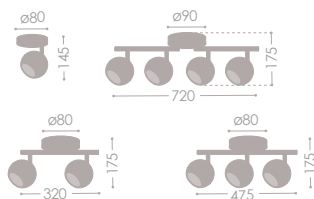

320°

17000h

90°

12000x

120°

material:
plastic,
metal

matériau:
plastique,
métal

materiale:
plastica,
metallo

Kanlux 43