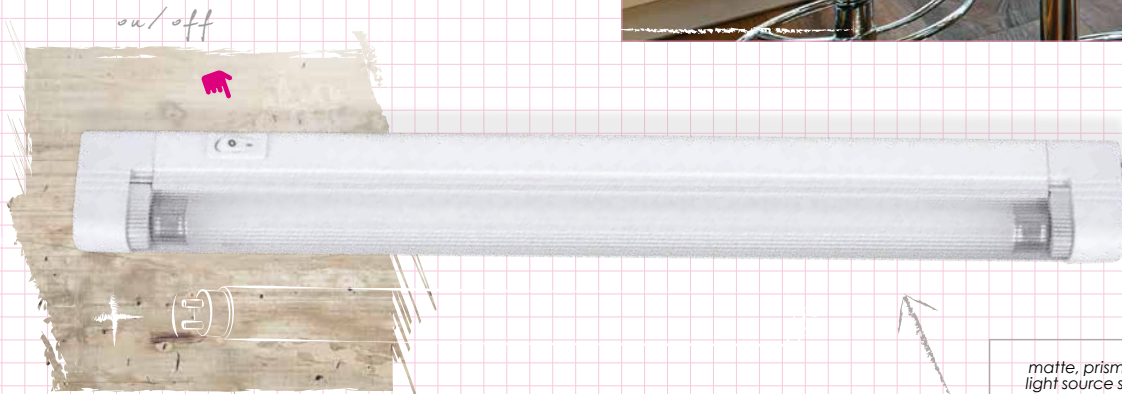

Mera

matte, prismatic
light source shield
•
protection mat et pris-
matique de la source
de lumière
•
paralume opalino
e prismatico

220-240V~
50/60Hz

T5

G5

A++ » B

EVG ✓ 2700K

08301	MERA TL-8/2700K	8W	white blanc bianco
08302	MERA TL-13/2700K	13W	white blanc bianco
08303	MERA TL-21/2700K	21W	white blanc bianco
08304	MERA TL-35/2700K	35W	white blanc bianco