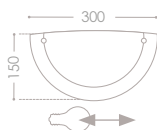

matériau: verre
incurvé, bois

materiale: vetro
curvato, legno

Kanlux 100

— WALL-MOUNTED FIXTURE — APPLIQUE MURALE — PLAFONIERA DA SOFFITTO —

Ardea

the light is diffused
uniformly over the
diffuser surface

la lumière est diffusée
uniformément par la
surface de la vasque