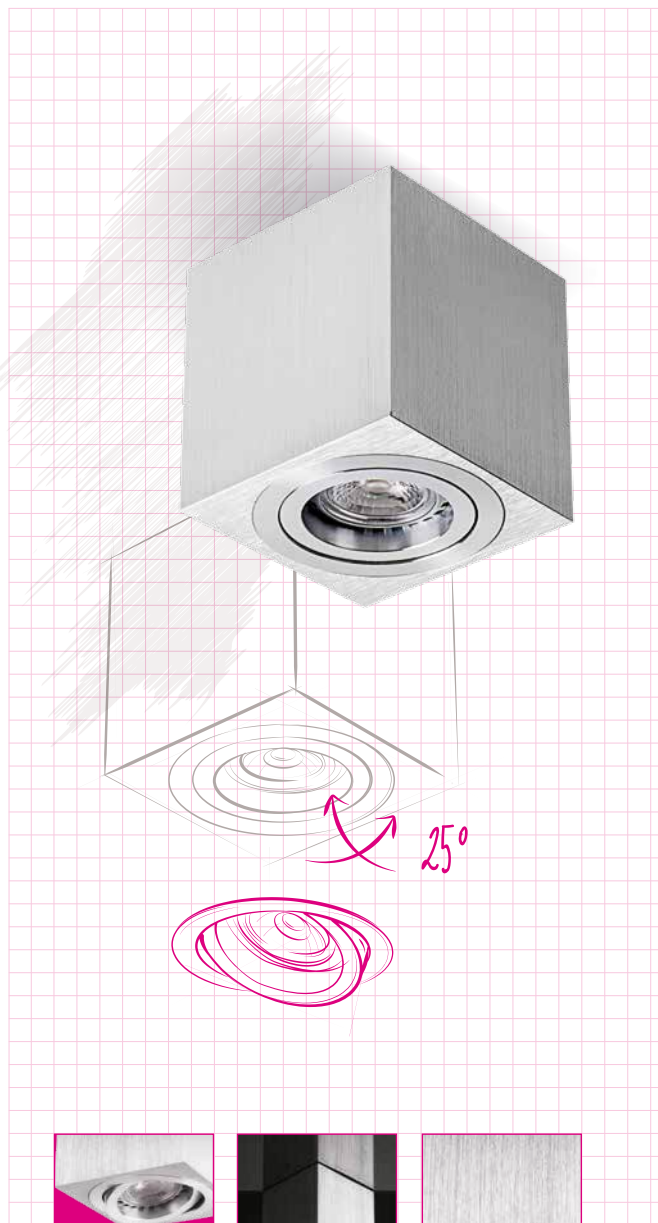

Duce

220-240V~
50/60Hz

A++ » E

19950 DUCE AL-DTL50

max
25W

aluminium
aluminium
alluminio

material: brushed
aluminium

matériau:
aluminium brossé

materiale:
alluminio spazzolato

Kanlux 30

— CEILING SPOTLIGHT FIXTURE — SPOT PLAFOND — LAMPADA DA SOFFITTO —