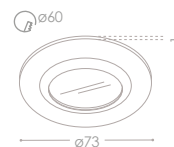

30000h
 15000x

material: steel
sheet, glass

matériau: tôle
acier, verre

materiale: lamiera
di acciaio, vetro

- an electronic 350-mA DC power supply unit is required for proper functioning, e.g. ADI 350 or RICO available from Kanlux
- une alimentation électronique à courant continu 350 mA est nécessaire pour un fonctionnement correct, p. ex. ADI 350 ou RICO disponible dans l'offre Kanlux
- per il corretto funzionamento è necessario un alimentatore elettronico a corrente continua da 350mA, ad esempio ADI 350 o RICO disponibili nell'offerta Kanlux