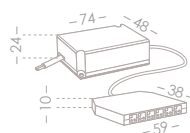

IN
220-240V~;
50/60 Hz

material:
plastic

matériau:
plastique

OUT
12V DC
max 1,5A

material:
plastica

Kanlux 128