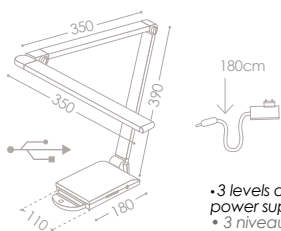

20000h

10000x

90°

material:
aluminium, plastic

matériau:
aluminium, plastique

materiale:
alluminio, plastica

- 3 levels of illumination / The lamp is powered by an external power supply unit (included)
- 3 niveaux d'éclairage / Lampe alimentée par une alimentation supplémentaire (inclus)
- 3 livelli di luminosità / La lampada è alimentata con un alimentatore supplementare (in dotazione)

Kanlux 138

— LED DESK LAMP — LAMPE DE BUREAUX LED — LAMPADA DA TAVOLO A LED —