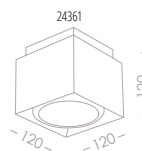

material:
steel

matériau:
acier

materiale:
acciaio

Kanlux 31

— CEILING SPOTLIGHT FIXTURE — SPOT PLAFOND — LAMPADA DA SOFFITTO —