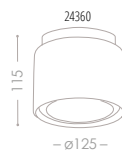

material:
steel

matériau:
acier

materiale:
acciaio

Kanlux 31

— CEILING SPOTLIGHT FIXTURE — SPOT PLAFOND — LAMPADA DA SOFFITTO —