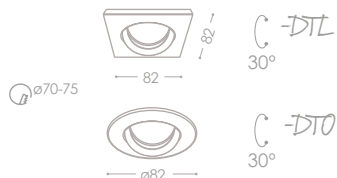

12V MR-16 Gx5,3 A++ » E III

18560 EVIT CT-DTL50-AL

max
50W

aluminium
aluminium
aluminium

18561 EVIT CT-DTO50-AL

max
50W

aluminium
aluminium
aluminium

material:
aluminium alloy

matériau:
alliage d'aluminium

materiale:
lega di alluminio

18530 GWEN CT-DTL50-B

max
50W

aluminium
aluminium
aluminium

18531 GWEN CT-DTO50-B

max
50W

aluminium
aluminium
aluminium