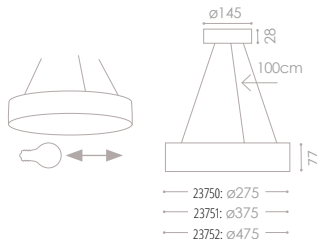

fitting
suspended on
steel wires

luminaire
suspendu par
câbles en acier

plafoniera
sospesa sulle
funi in acciaio

220-240V~
50/60Hz

LED/GLS/CFL

E27

A++ » E

23750 JASMIN 270-W-H

max
60W

white oak
chêne blanc
rovere bianco

23751 JASMIN 370-W-H

2 x max
60W

white oak
chêne blanc
rovere bianco

23752 JASMIN 470-W-H

3 x max
40W

white oak
chêne blanc
rovere bianco

material:
wood,
satin glass

matériau:
bois, verre
satiné

materiale:
legno, vetro
satinato

23753 JASMIN 270-WE-H

max
60W

wenge
wenge
wenge

23754 JASMIN 370-WE-H

2 x max
60W

wenge
wenge
wenge

23755 JASMIN 470-WE-H

3 x max
40W

wenge
wenge
wenge