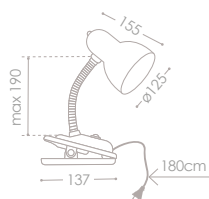

07151 SUZI HR-60-B

max 60W
black
noir
nero

07152 SUZI HR-60-BL

max 60W
blue
bleu
blu

07153 SUZI HR-60-PK

max 60W
pink
rose
rosa

material: plastic,
steel sheet

matériau: plastique,
tôle acier