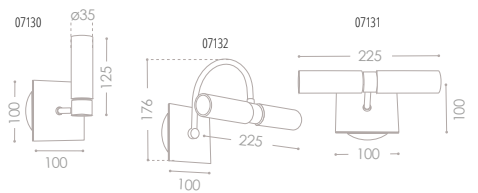

220-240V~
50/60Hz

G9

G9

44

A++ » E

07130 AMY EL-I40

max
40W

satin chrome
chrome satiné
cromo satinato

07131 AMY EL-T240

2 x max
40W

satin chrome
chrome satiné
cromo satinato

07132 AMY EL-U240

2 x max
40W

satin chrome
chrome satiné
cromo satinato