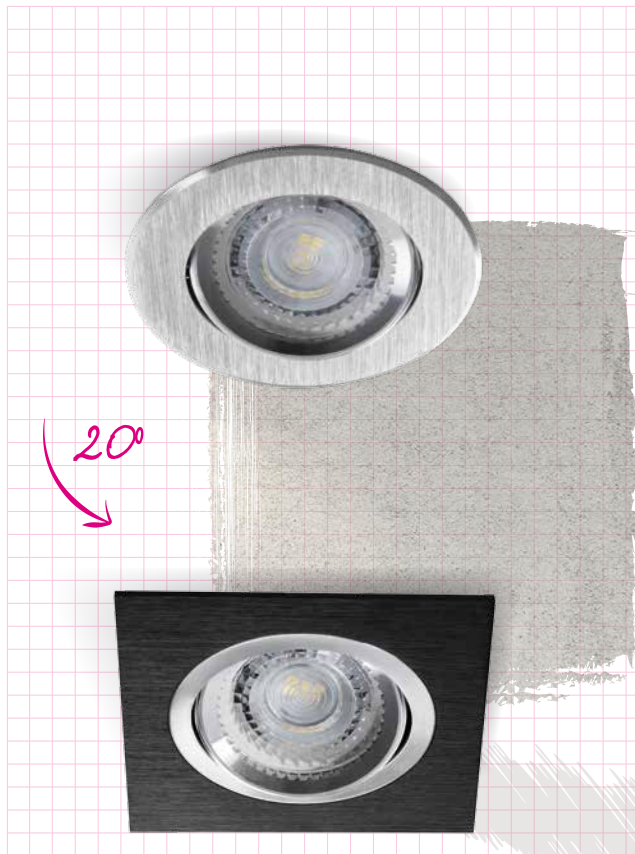

max
50W

aluminium
aluminium
aluminium

material:
aluminium alloy

matériau:
alliage d'aluminium

materiale:
lega di alluminio

Kanlux 54

— CEILING SPOTLIGHT FIXTURE — SPOT PLAFOND — INCASSO DA SOFFITTO —

Nalen