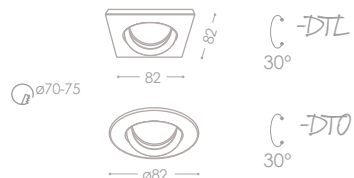

material:
aluminium alloy

matériau:
alliage d'aluminium

materiale:
lega di alluminio

Kanlux 54

— CEILING SPOTLIGHT FIXTURE — SPOT PLAFOND — INCASSO DA SOFFITTO —