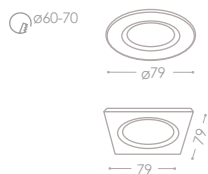

material:
aluminium alloy
matériau: alliage
d'aluminium
materiale: lega di
alluminio

07370 TESON AL-DTO50

max
50W

aluminium
aluminium
alluminio

07371 TESON AL-DTL50

max
50W

aluminium
aluminium
alluminio