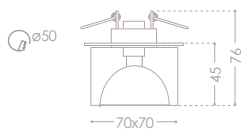

12V JC G4 A++ » E III

08662 TAZA CTX-DS20

max
20W

chrome/transparent
chrome/transparent
cromo/trasparente

material: glass,
non-ferrous metal alloy

matériau: verre, alliage
de métaux non ferreux

materiale: vetro, lega di
metalli non ferrosi

04965 DAVID CTX-20-SN

max
20W

satin nickel
nickel satiné
nichel satinato