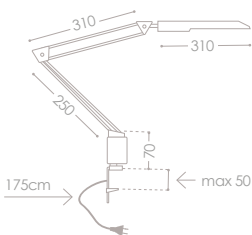

A++ » E

VGV

01878 HERON KT017C-W

11W

white
blanc
bianco

01879 HERON KT017C-B

11W

black
noir
nero