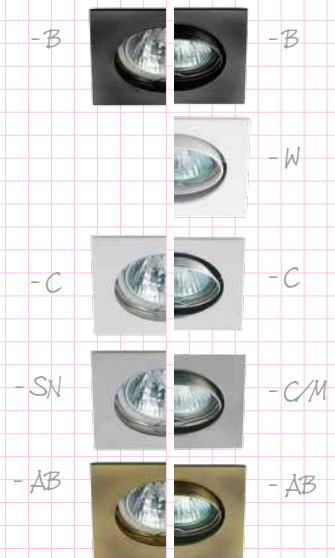

25996 VIDI CTC-5515-B

max 50W
black
noir
nero

material:
aluminium alloy

matériau: alliage
d'aluminium

materiale: lega
di alluminio

Kanlux 60

— CEILING SPOTLIGHT FIXTURE — SPOT PLAFOND — INCASSO DA SOFFITTO —