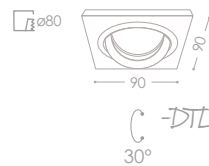

material:
brushed
aluminium

matériau:
aluminium
brossé

materiale:
alluminio
spazzolato

Kanlux 50

— CEILING SPOTLIGHT FIXTURE — SPOT PLAFOND — INCASSO DA SOFFITTO —