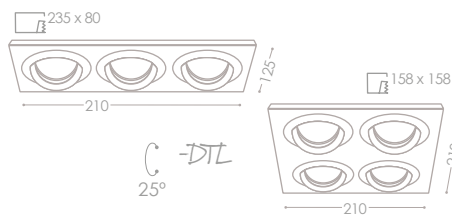

material:
brushed
aluminium

matériau:
aluminium
brossé

materiale:
alluminio
spazzolato

Kanlux 52

— CEILING SPOTLIGHT FIXTURE — SPOT PLAFOND — INCASSO DA SOFFITTO —