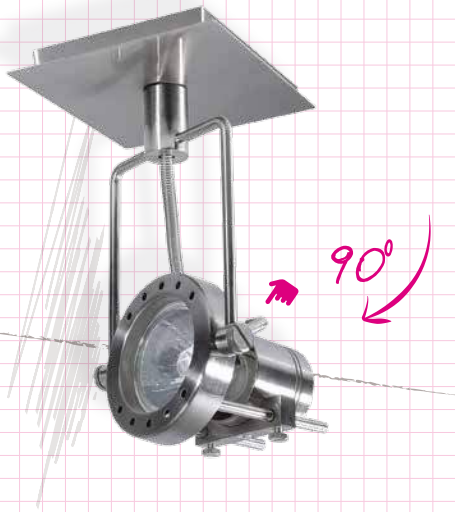

65°

material: steel,
plastic

matériau: acier,
plastique

materiale: acciaio,
plastica

Kanlux 45

Sonda

220-240V~
50/60Hz

JDR / LED