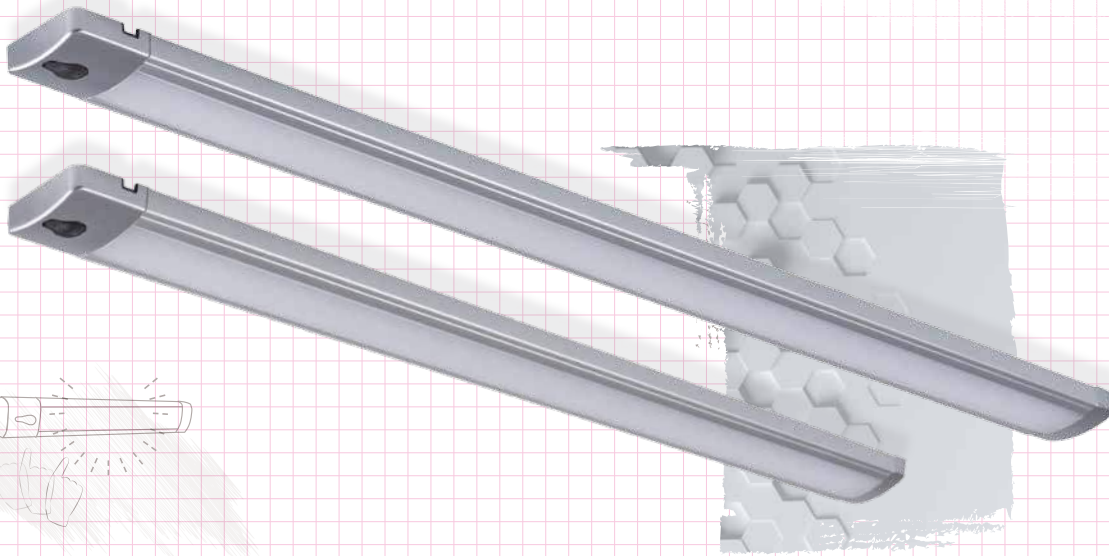

— SPOT LED WALL FITTING — APPLIQUE DESSUS MEUBLE — LAMPADA DA PARETE —

the fitting is equipped with a motion sensor-proximity sensor

luminaire équipé d'un capteur de mouvement

il portalampada è dotato di sensore di movimento e prossimità