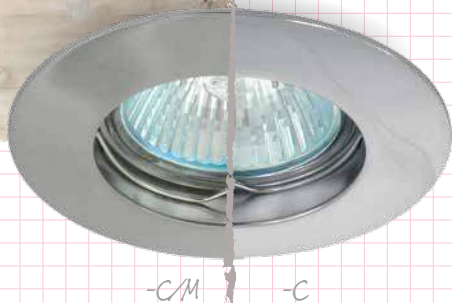

material:
aluminium alloy

matériau: alliage
d'aluminium

materiale: lega di
alluminio

30° -DTO

Kanlux 58

— CEILING SPOTLIGHT FIXTURE — SPOT PLAFOND — INCASSO DA SOFFITTO —

Luto

12V MR-16 Gx5,3 A++ » E