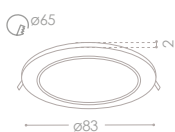

15000h

25000x

100°

material: plastic,
non-ferrous metal alloy

matériau : plastique,
alliage de métaux non
ferreux

materiale: plastica,
lega di metalli non ferrosi