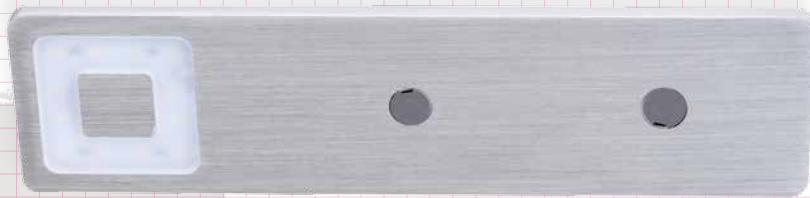

ultra thin -
height: 7 mm
•
ultra fins -
hauteur: 7 mm
•
ultrasottili -
altezza: 7mm