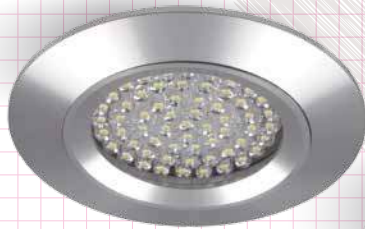

material:
aluminium alloy

matériau: alliage
d'aluminium

materiale: lega
di alluminio

Tabo

CEL

Akra

12V MR-16 Gx5.3 A++ >> E III

12V MR-11 G4 A++ >> E III