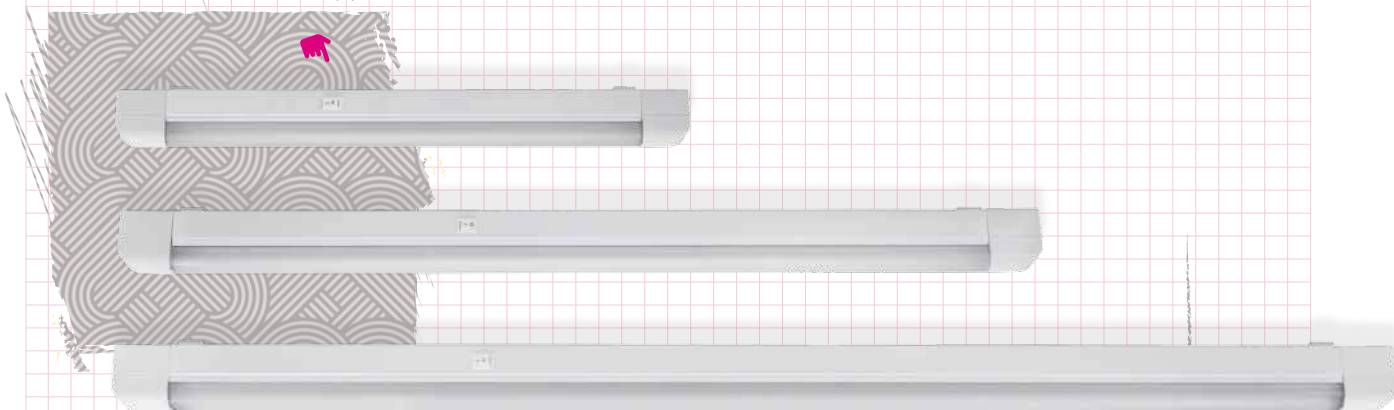

corpo, diffusore: plastica /
Piastra di base: plastica

14977 LINUS LINK

LINUS connecting cable / connecteur pour lumina-
ires LINUS / connettore per portalampada LINUS

Kanlux 115

Gloria

on/off

220-240V~
50/60Hz