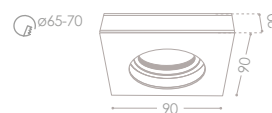

material: glass,
non-ferrous
metal alloy

matériau: verre,
alliage de métaux
non ferreux

materiale: vetro,
lega di metalli non
ferrosi

Kanlux 65

— DECORATIVE CEILING LIGHT FIXTURE — PLAFONNIER DÉCORATIF — INCASSO DA SOFFITTO —