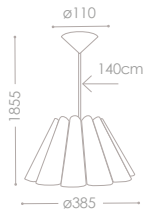

25541 VIDA P

max
60W

white
blanc
bianco

material:
polypropylene film
matériau:
film polypropylène
materiale:
film di polipropilene

- designed for self assembly
- Conçue pour un montage soi-même
- Montaggio semplificato