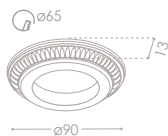

12V MR-16 Gx5,3 A++ » E III

19520 ANAFI CT-DSO50-AB

max 50W

patinated brass
laiton patiné
ottone patinato

material: die-cast
aluminium alloy

matériau: pièce co-
ulée avec un alliage
d'aluminium

materiale: lega di
alluminio pressofusa