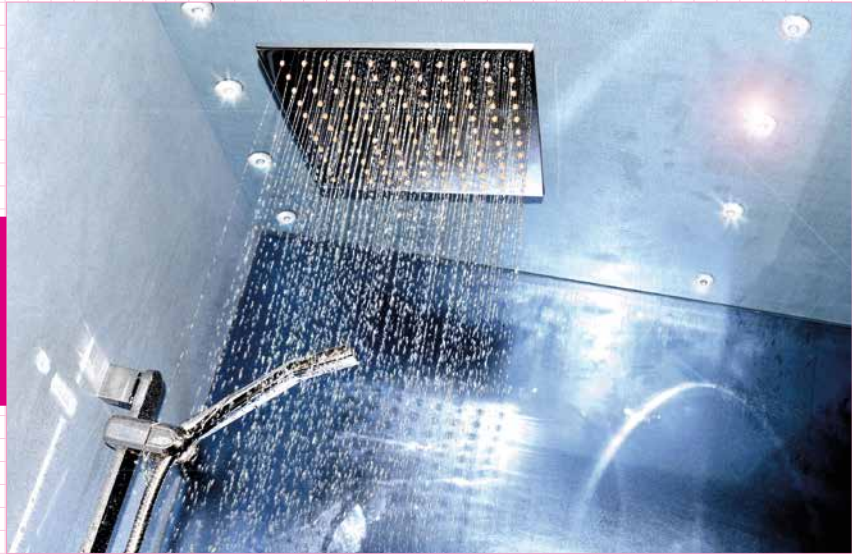

IP68

12V DC POWER LED 68 A++ » A

0,22W

08120 OYO 2LED-CW

2 x 1LED
6000-8000K

silver
argent
argento

08121 OYO 5LED-CW

5 x 1LED
6000-8000K

silver
argent
argento

30000h
15°

material:
plastic, metal
matériau: pla-
stique, métal
materiale: pla-
stica, metallo