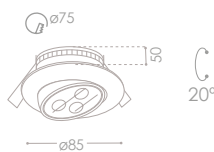

material:
aluminium,
glass

matériau:
aluminium,
verre

materiale:
aluminio,
vetro

Tresiv^{LED}

220-240V~
50/60Hz

23770 TRESIV LED 3,5W-WW	180lm 3000K	3,5w silver argent argento
23771 TRESIV LED 3,5W-NW	220lm 4000K	silver argent argento
23772 TRESIV LED 5W-WW	330lm 3000K	5w silver argent argento
23773 TRESIV LED 5W-NW	340lm 4000K	silver argent argento