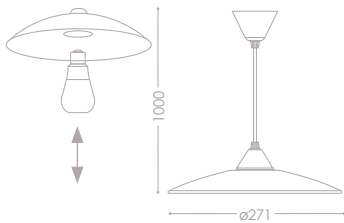

220-240V~
50/60Hz

24250 JOVIT LED E27-R

max
40W

red
rouge
rosso

24251 JOVIT LED E27-B

max
40W

black
noir
nero