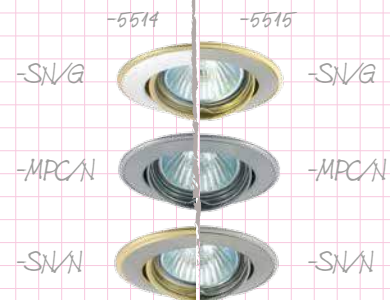

Bask

12V MR-16 Gx5,3 A++ » E III

max 50W

02813 BASK CTC-5514-SN/G

*satin nickel/gold
nickel satiné/doré
nickel satinato/oro*

02814 BASK CTC-5514-MPC/N

*matte pearl chrome/nickel
chrome mat perle/nickel
cromo perlato opaco/nichel*

02816 BASK CTC-5514-SN/N

*satin nickel/nickel
nickel satiné/nickel
nickel satinato/nichel*

material:
steel sheet
matériau:
tôle acier
materiale:
lamiera di acciaio

max 50W

02803 BASK CTC-5515-SN/G

*satin nickel/gold
nickel satiné/doré
nickel satinato/oro*

02804 BASK CTC-5515-MPC/N

*matte pearl chrome/nickel
chrome mat perle/nickel
cromo perlato opaco/nichel*

02806 BASK CTC-5515-SN/N

*satin nickel/nickel
nickel satiné/nickel
nickel satinato/nichel*

material:
steel sheet
matériau:
tôle acier
materiale:
lamiera di acciaio

Kanlux 77

— CEILING SPOTLIGHT FIXTURE — SPOT PLAFOND — INCASSO DA SOFFITTO —