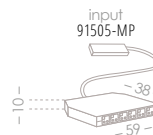

PRI
12-24V DC

In
max 3A

white
blanc
bianco

material:
plastic

matériau:
plastique

materiale:
plastica

— TOUCH SWITCH WITH
DIMMING FUNCTION —
— INTERRUPTEUR TACTILE GRADATION —
— INTERRUPTORE A SFIORAMENTO
CON FUNZIONE DI VARIALUCE —

Kanlux 129

— 6-WAY SPLITTER —
— RÉPARTITEUR À 6 PRISES —
— DISTRIBUTORE A 6 VIE. —