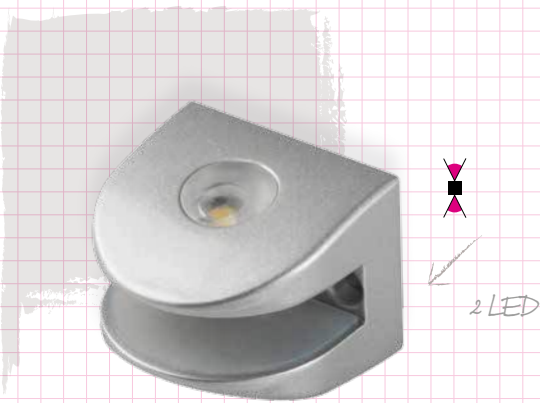

Rubinas^{LED}

for glass
6-8 mm
•
Pour verre
6-8 mm
•
Per vetro
da 6-8 mm