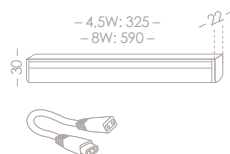

8W

600lm
4000K

white
bianco

 30000h

 30000x

 110°

casing, difuser: plastica /
base plate: plastic

boîtier, diffuseur:
aluminium / vitre de
protection: plastique mat