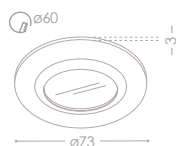

material: steel
sheet, glass

matériau: tôle
acier, verre

materiale: lamiera
di acciaio, vetro

LED SMD

POWER LED

12V DC   

350mA   

0,8W **42lm** 2800-3200K