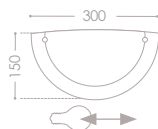

matériau:
verre incurvé, bois

materiale:
vetro curvato, legno

Kanlux 101

— WALL-MOUNTED FIXTURE — APPLIQUE MURALE — PLAFONIERA DA SOFFITTO —

AMY

glass
verre
vetro

220-240V~
50/60Hz

G9