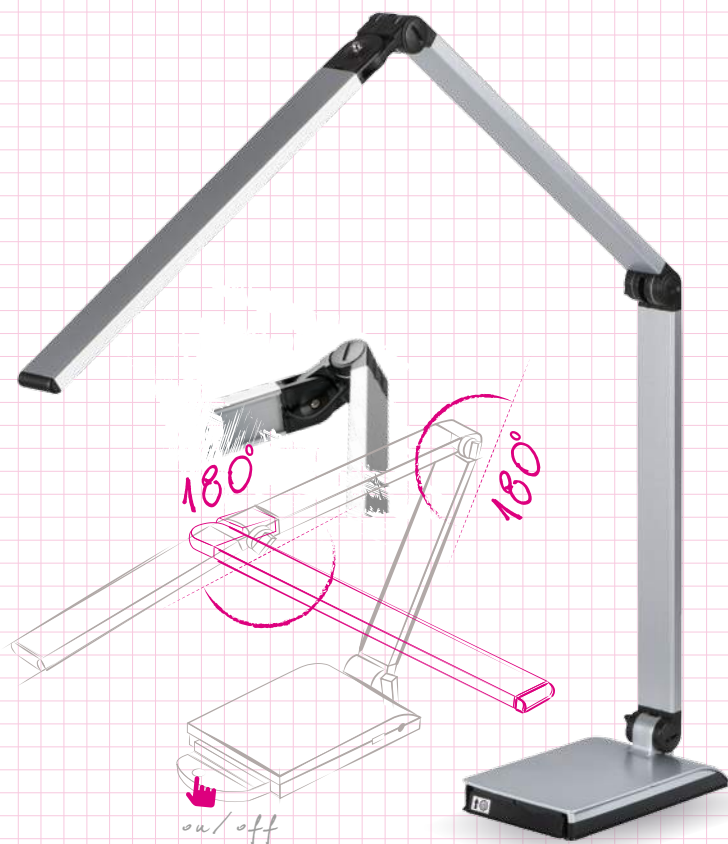

Kanlux 137

Ombro^{LED}

the product comes with a USB port

le produit est fourni avec un port USB

porta USB per ricaricare il telefono

220-240V~
50/60Hz

max 8W

23740 OMBRO LED-SR