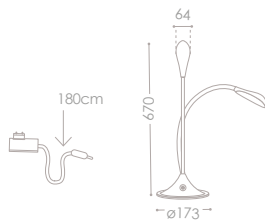

20000h

10000x

100°

material: plastic,
metal alloy

matériau: plastique,
alliage de métaux

materiale: plastica,
lega di metallo

- 3 brightness levels
- 3 niveaux de réglage de la luminosité
- 3 livelli di luminosità

Kanlux 134

— LED DESK LAMP — LAMPE DE BUREAUX LED — LAMPADA DA TAVOLO A LED —