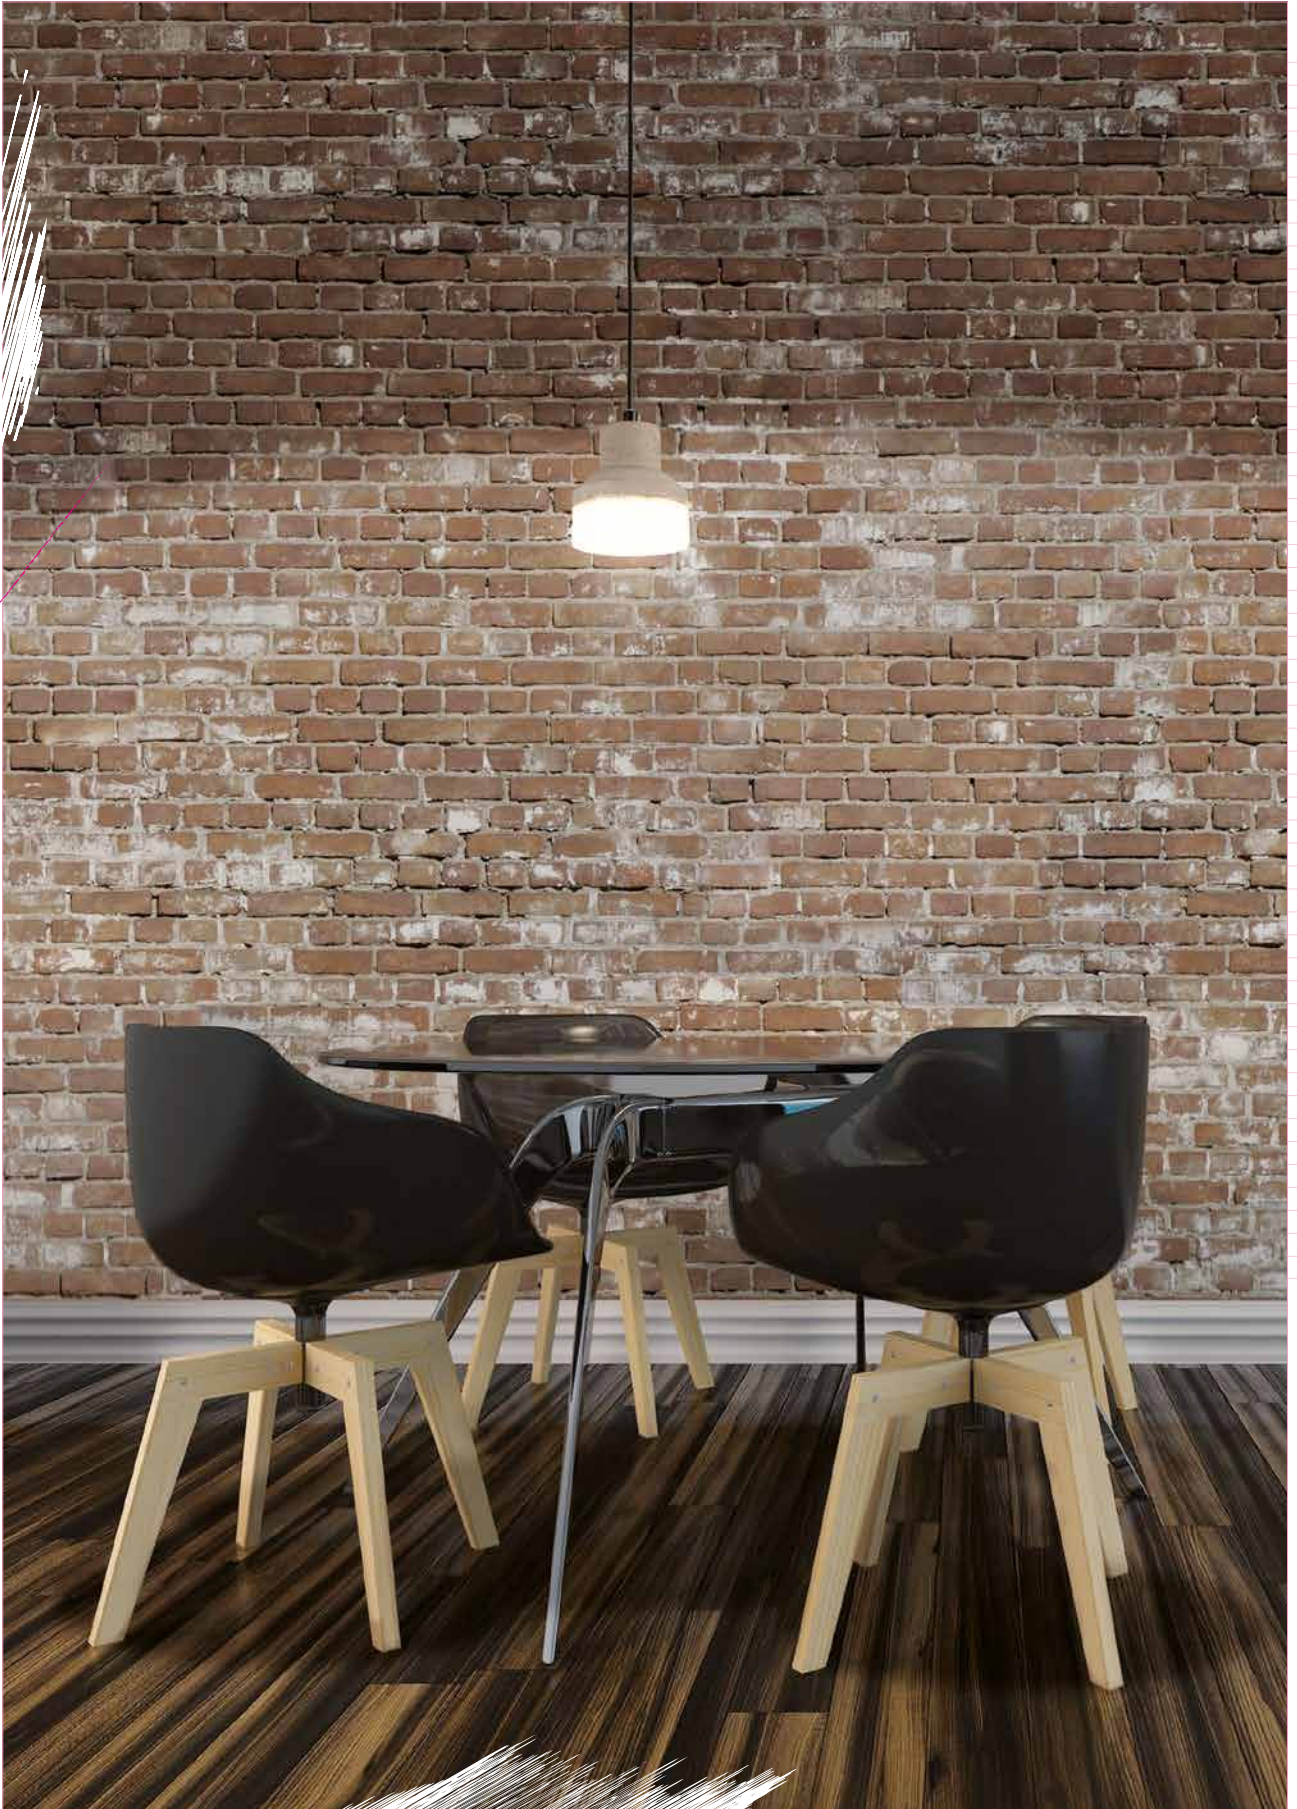

Kanlux 12

— PENDANT LAMP — LAMPE SUSPENDUE — LAMPADA A SOSPENSIONE —

AVini

220-240V~
50/60Hz

LED/GLS/CFL

E27

A++ » E

24300 AVINI W/G