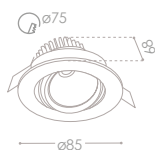

220-240V~
50/60Hz

23760 SOLIM LED COB 3,5W-WW

260lm
3000K

3,5W

silver
argent
argento

23761 SOLIM LED COB 3,5W-NW

280lm
4000K

23762 SOLIM LED COB 5W-WW

290lm
3000K

5W

silver
argent
argento

23763 SOLIM LED COB 5W-NW

360lm
4000K