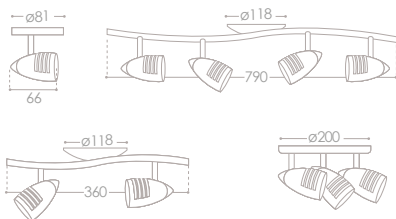

220-240V~
50/60Hz JDR / LED GU10 A++ » E

220-240V~
50/60Hz G9 / LED G9 A++ » E

07085 MOLI EL-10

max
50W

satin chrome
chrome satiné
chromo satinato

07086 MOLI EL-2I

2 x max
50W

satin chrome
chrome satiné
chromo satinato

07087 MOLI EL-3O

3 x max
50W

satin chrome
chrome satiné
chromo satinato

07088 MOLI EL-4I

4 x max
50W

satin chrome
chrome satiné
chromo satinato