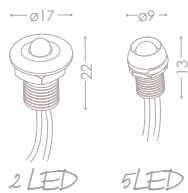

30000h
15°

material:
plastic, metal
matériau: pla-
stique, métal
materiale: pla-
stica, metallo