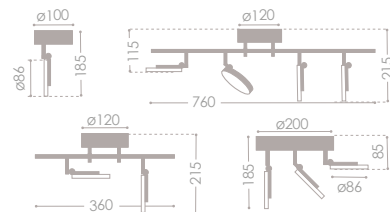

320°

17000h

90°

12000x

95°

material: steel,
aluminum, glass

matériau: acier,
aluminium, verre

materiale: acciaio,
alluminio, vetro