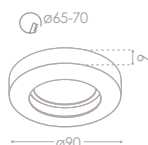

3,6W* DRIVER ✓

24410 SOREN O-SR	250lm* 3000K*	transparent transparent transparente
24411 SOREN O-BL	30lm* BLUE*	transparent transparent transparente
24412 SOREN O-GN	100lm* GREEN*	transparent transparent transparente