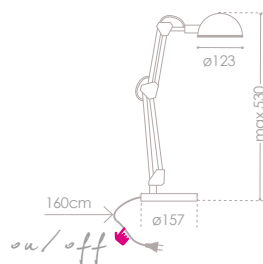

220-240V~
50/60Hz

LED/GLS/CFL

E14

A++ » E

19300 PIXA KT-40-W

max
40W

white
blanc
bianco

19301 PIXA KT-40-B

max
40W

black
noir
nero