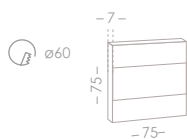

LED SMD A++ » A

12V DC / 0,8W

- **23102** TERRA LED WW **13lm** 3000K
- **23103** TERRA MINI LED WW **13lm** 3000K
- **23104** TERRA LED CW **15lm** 6500K
- **23105** TERRA MINI LED CW **15lm** 6500K