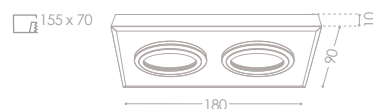

12V MR-16 Gx5,3 A++ » E III

19360 MORTA CT-DSL250-B

2 x max
50W

black
noir
nero

19362 MORTA CT-DSL250-SR

2 x max
50W

silver
argent
argento