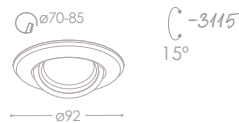

material:
steel sheet
matériau:
tôle acier
materiale:
lamiera di acciaio

max 50W

- **02830** HORN CTC-3115-SN/G *satin nickel/gold
  nickel satiné/doré
  nichel satinato/oro*
- **02831** HORN CTC-3115-SN/N *satin nickel/nickel
  nickel satiné/nichel
  nichel satinato/nichel*
- **02832** HORN CTC-3115-PS/G *pearl silver/gold
  argent-perle/doré
  argento perlato/oro*
- **02833** HORN CTC-3115-PG/N *pearl gold/nickel
  perle-doré/nichel
  oro perlato/nichel*
- **02834** HORN CTC-3115-GM/N *graphite/nickel
  graphite/nichel
  grafite/nichel*