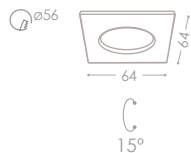

*material:
aluminium alloy*

*matériau: alliage
d'aluminium*

*materiale: lega
di alluminio*

max 50W

19570 COMMON CT-DTL50-WE

*wenge
wenge
wenge*