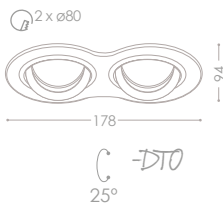

Seidy

25°

12V MR-16 Gx5,3 A++ » E III

19451 SEIDY CT-DTO250-B

max
50W

aluminium
aluminium
alluminio

material:
brushed
aluminium

matériau:
aluminium
brossé