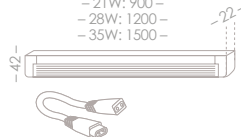

220-240V~
50/60Hz

T5

G5

A++ » B

EVG ✓ 2700K

08301	MERA TL-8/2700K	8W	white blanc bianco
08302	MERA TL-13/2700K	13W	white blanc bianco
08303	MERA TL-21/2700K	21W	white blanc bianco
08304	MERA TL-35/2700K	35W	white blanc bianco

- 8W: 343 -
- 13W: 573 -
- 21W: 900 -
- 28W: 1200 -
- 35W: 1500 -