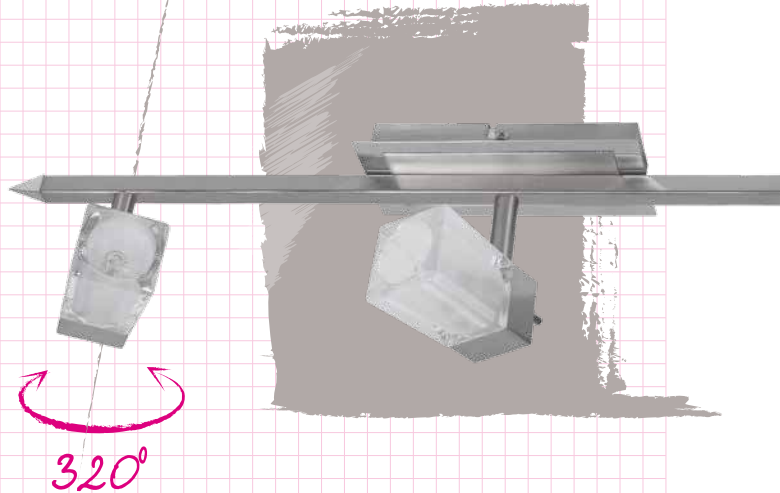

Moli

Gina

220-240V~
50/60Hz JDR / LED GU10 A++ » E

220-240V~
50/60Hz G9 / LED G9 A++ » E

07085 MOLI EL-10

max
50W

satin chrome
chrome satiné
chromo satinato

07086 MOLI EL-2I

2 x max
50W

satin chrome
chrome satiné
chromo satinato

07087 MOLI EL-3O

3 x max
50W

satin chrome
chrome satiné
chromo satinato

07088 MOLI EL-4I

4 x max
50W

satin chrome
chrome satiné
chromo satinato

material:
steel sheet,
metal

matériau:
tôle acier,
métal

materiale:
lamiera di
acciaio, metallo

07112 GINA EL-3I

3 x max
50W

satin chrome
chrome satiné
chromo satinato

material:
steel sheet, glass

matériau:
tôle acier, verre

materiale:
lamiera di
acciaio, vetro

Kanlux 49

— WALL-AND-CEILING LIGHT FIXTURE — LUMINAIRE PLAFONNIER ET MURAL — LAMPADA DA PARETE E SOFFITTO —