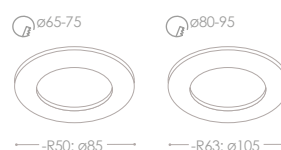

Else

Rago

12V JC G4 A++ » E

220-240V~ 50/60Hz R50 E14 R63 E27 A++ » E

00821 ELSE CT-2116C-C

max 10W

chrome
chrome
cromo

00825 ELSE CT-2116C-C/M

max 10W

matte chrome
chrome mat
cromo opaco

material: die-cast
aluminium alloy

matériau: pièce coulée
avec un alliage
d'aluminium

materiale: lega di
alluminio pressofusa

max 60W

01071 RAGO DL-R50-W E14

white
blanc
bianco

01072 RAGO DL-R50-G E14

golden
doré
oro

01073 RAGO DL-R50-C E14

chrome
chrome
cromo

01074 RAGO DL-R50-C/M E14

matte chrome
chrome mat
cromo opaco

01081 RAGO DL-R63-W E27

white
blanc
bianco

material:
steel sheet

matériau:
tôle acier

materiale:
lamiera di acciaio

Kanlux 83

— CEILING SPOTLIGHT FIXTURE — SPOT PLAFOND — INCASSO DA SOFFITTO —