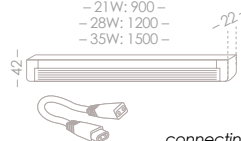

material:
plastic
matériau:
plastique
materiale:
plastica

04733 MERA PP —

connecting wire, to be used for connection MERA TL series in row of fittings / le câble de connexion servant à connecter en chaîne des luminaires de la série MERA TL / he serve a collegare una serie di portalampade della serie MERA TL

EVG ✓ 4000K

04730	MERA TL-8/4000K	8W	white blanc bianco
04731	MERA TL-13/4000K	13W	white blanc bianco
04732	MERA TL-21/4000K	21W	white blanc bianco
08300	MERA TL-28/4000K	28W	white blanc bianco
08305	MERA TL-35/4000K	35W	white blanc bianco

- 8W: 343 -
- 13W: 573 -
- 21W: 900 -
- 28W: 1200 -
- 35W: 1500 -