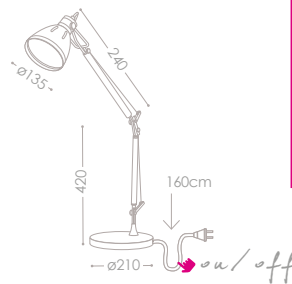

23650 ARDISA D-B

GLS	LED	CFL
max 25W	max 7W	max 11W

black
noir
nero

material:
metal,
plastic

matériau:
métal,
plastique

materiale:
metallo,
plastica

Kanlux 142

— DESK LAMP — LAMPE DE BUREAUX — LAMPADA DA TAVOLO —