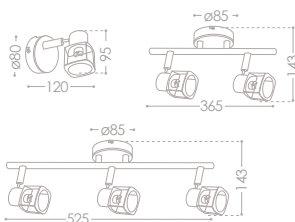

220-240V~
50/60Hz

19640 GLASO EL-10

max
40W

chrome
chrome
cromo

19641 GLASO EL-21

2 x max
40W

chrome
chrome
cromo

19642 GLASO EL-31

3 x max
40W

chrome
chrome
cromo

320°

material:
steel sheet,
glass

90°

matériau:
tôle acier,
verre

materiale:
lamiera di
acciaio, vetro

19644 GLASO EL-30

3 x max
40W

chrome
chrome
cromo

19643 GLASO EL-41

4 x max
40W

chrome
chrome
cromo