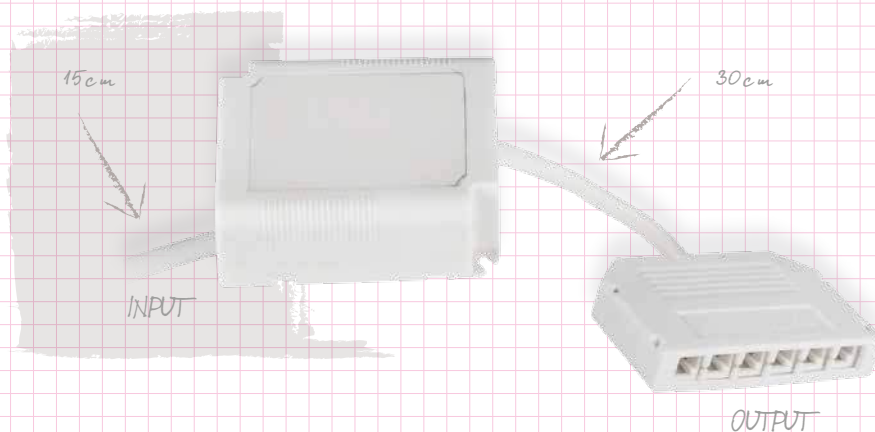

Drift^{LED}

18042 DRIFT LED F 0-18W

max
18W

white
bianc
bianco

IN
220-240V~;
50/60 Hz

material:
plastic

matériau:
plastique

OUT
12V DC
max 1,5A

material:
plastica

Kanlux 128