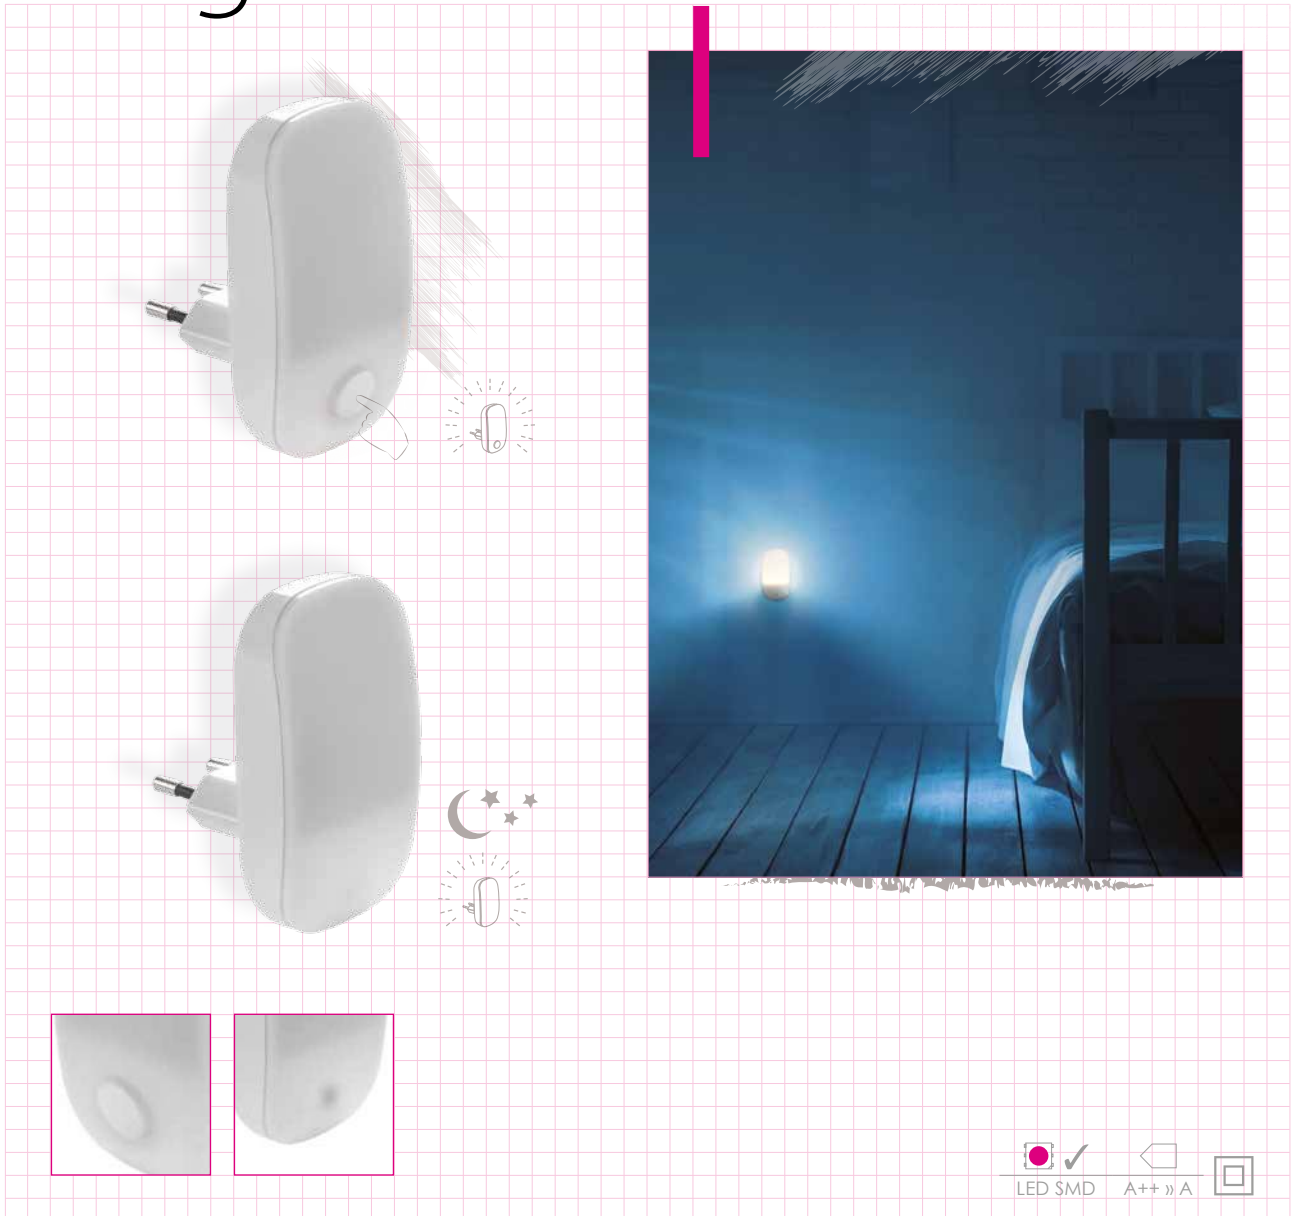

PLUGi^{LED}

220-240V~; 50/60Hz / 0,35W

24370 PLUGI W-S	2lm 3000K	white blanc bianco
24371 PLUGI W-CDS	3lm 3000K	white blanc bianco
	30000h 15000x	<i>material:</i> plastic <i>matériau:</i> plastique <i>materiale:</i> plastica

24371: the fixture has a dusk sensor
24371: le boîtier est équipé d'un capteur de crépuscule
24371: la lampada è dotata di sensore crepuscolare

Kanlux 109

— LED PLUG-IN LAMP — VEILLEUSE LED SUR SECTEUR — LAMPADA DOTATA DI SPINA CIVILE —