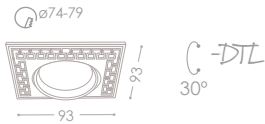

12V MR-16 Gx5,3 A++ » E

19540 PELIA CT-DTL50-AB

max 50W

patinated brass
laiton patiné
ottone patinato

material: die-cast
aluminium alloy

matériau: pièce
coulée avec un alliage
d'aluminium

materiale: lega
di alluminio pressofusa