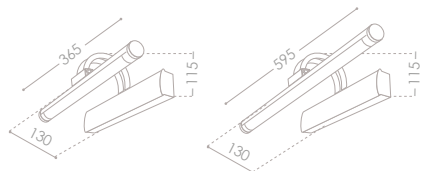

220-240V~
50/60Hz

T5: 4000K

G5

A++ » B

EVG BALLAST

00535 EVAN TL-8

max
8W

silver
argent
argento

00536 EVAN TL-13

max
13W

silver
argent
argento