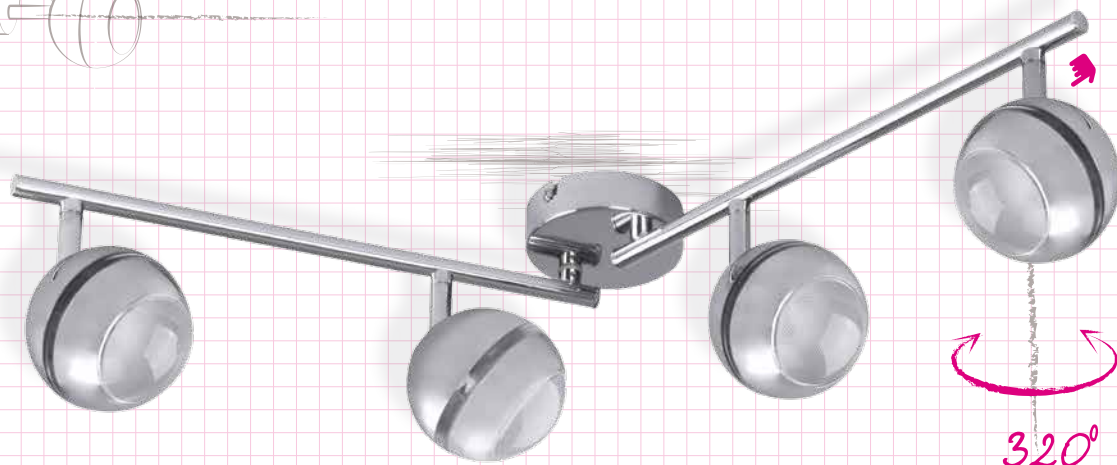

Ranvi^{LED}

220-240V~
50/60Hz

24430 RANVI LED EL-10

5W

400lm
2700K

chrome
chrome
cromo

24431 RANVI LED EL-20

2 x 5W

2 x 400lm
2700K

chrome
chrome
cromo

24432 RANVI LED EL-30

3 x 5W

3 x 400lm
2700K

chrome
chrome
cromo

24433 RANVI LED EL-40

4 x 5W

4 x 400lm
2700K

chrome
chrome
cromo