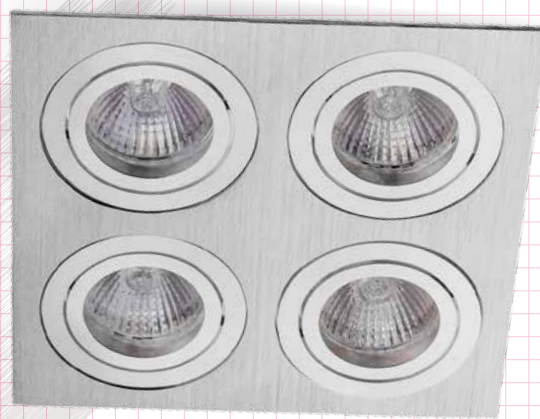

12V MR-16 Gx5.3 A++ » E III

18283 SEIDY CT-DTL350-AL

3 x max
50W

aluminium
aluminium
alluminio

18286 SEIDY CT-DTL450-AL

4 x max
50W

aluminium
aluminium
alluminio

18287 SEIDY CT-DTL450-B

4 x max
50W

black
noir
nero