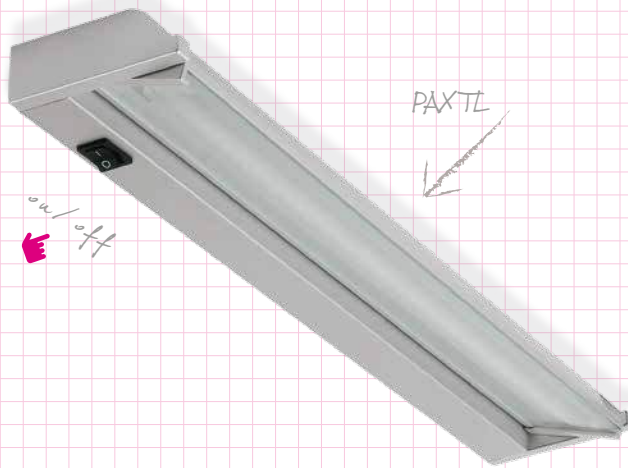

220-240V~
50/60Hz

T5

G5

A++>B

220-240V~
50/60Hz

LED SMD

A++>A

EVG ✓ 4000K

04281	PAX TL2016B-8W-SR	18W	silver argent argento
04282	PAX TL2016B-13W-SR	30W	silver argent argento

material:
plastic,
metal

matériau:
plastique,
métal

materiale:
plastica,
metallo

4000-4500K

22190	PAX TL-90LED 90LED	5,5W	480lm	silver argent argento
22191	PAX TL-60LED 60LED	4W	320lm	silver argent argento

20000h

10000x

material:
aluminium,
plastic, glass

matériau:
aluminium,
plastique, verre

materiale:
alluminio,
plastica, vetro