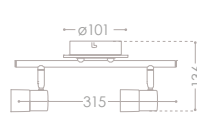

320°

90°

*material:
steel sheet,
glass*

*matériau:
tôle acier,
verre*

*materiale:
lamiera di
acciaio, vetro*

Kanlux 48

— WALL-AND-CEILING LIGHT FIXTURE — LUMINAIRE PLAFONNIER ET MURAL — LAMPADA DA PARETE E SOFFITTO —